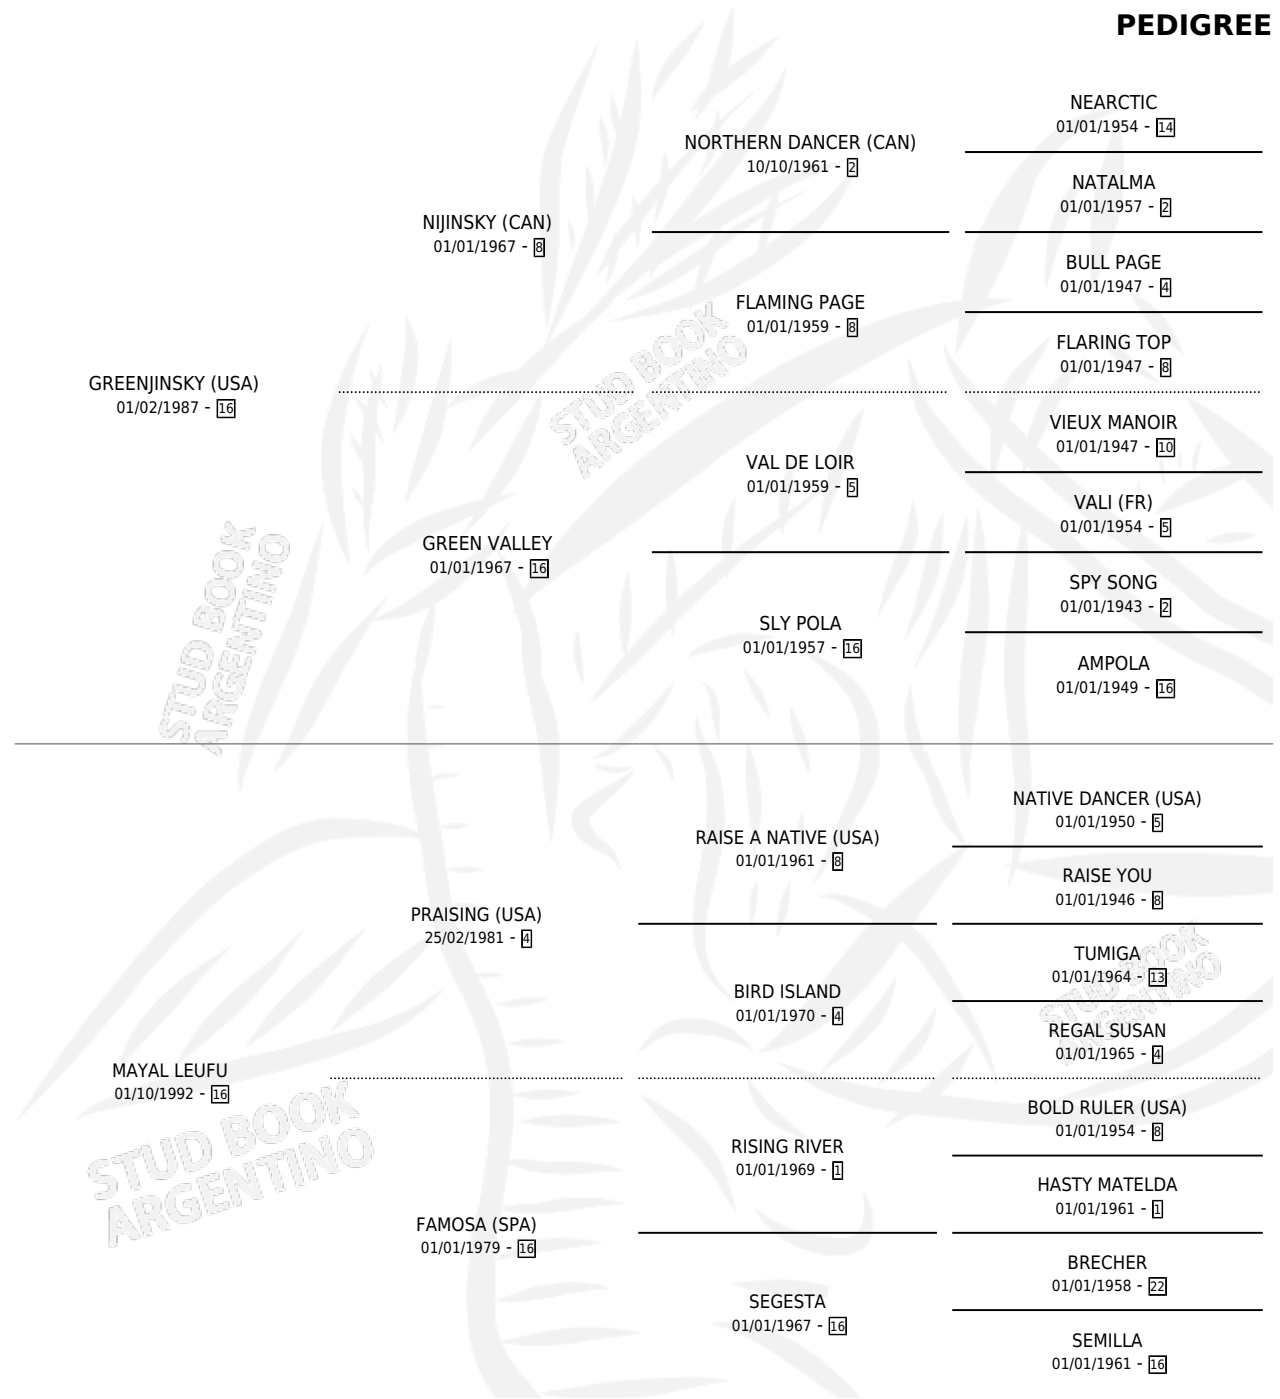

COLORERA

por **GREENJINSKY (USA)** y **MAYAL LEUFU** por **PRAISING (USA)**

Argentina · Hembra · Zaino Doradillo · SP · 02/09/1998
Familia 16-e · Volumen 36

ESTADO

TIPIFICACIÓN SANGUÍNEA	✓
TIPIFICACIÓN POR ADN	X
PASAPORTE	X
IDENTIFICACIÓN POR MICROCHIP	X
REPRODUCTOR	X

Lugar de nacimiento: Las Camelias

Criador: Las Camelias

PEDIGREE

CAMPAÑA

Solo carreras oficiales de Argentina

POR EDAD

EDAD	CC	1°	2°	3°	4°	5°	NP	CLC	CLG	CLCG1	CLGG1	IMPORTE	GANANCIA / CC
5 AÑOS	1	0	0	0	0	0	1	0	0	0	0	\$0	\$0
TOTALES	1	0	0	0	0	0	1	0	0	0	0	\$0	\$0
%		0.0%	0.0%	0.0%	0.0%	0.0%	100%	0.0%	0.0%	0.0%	0.0%		