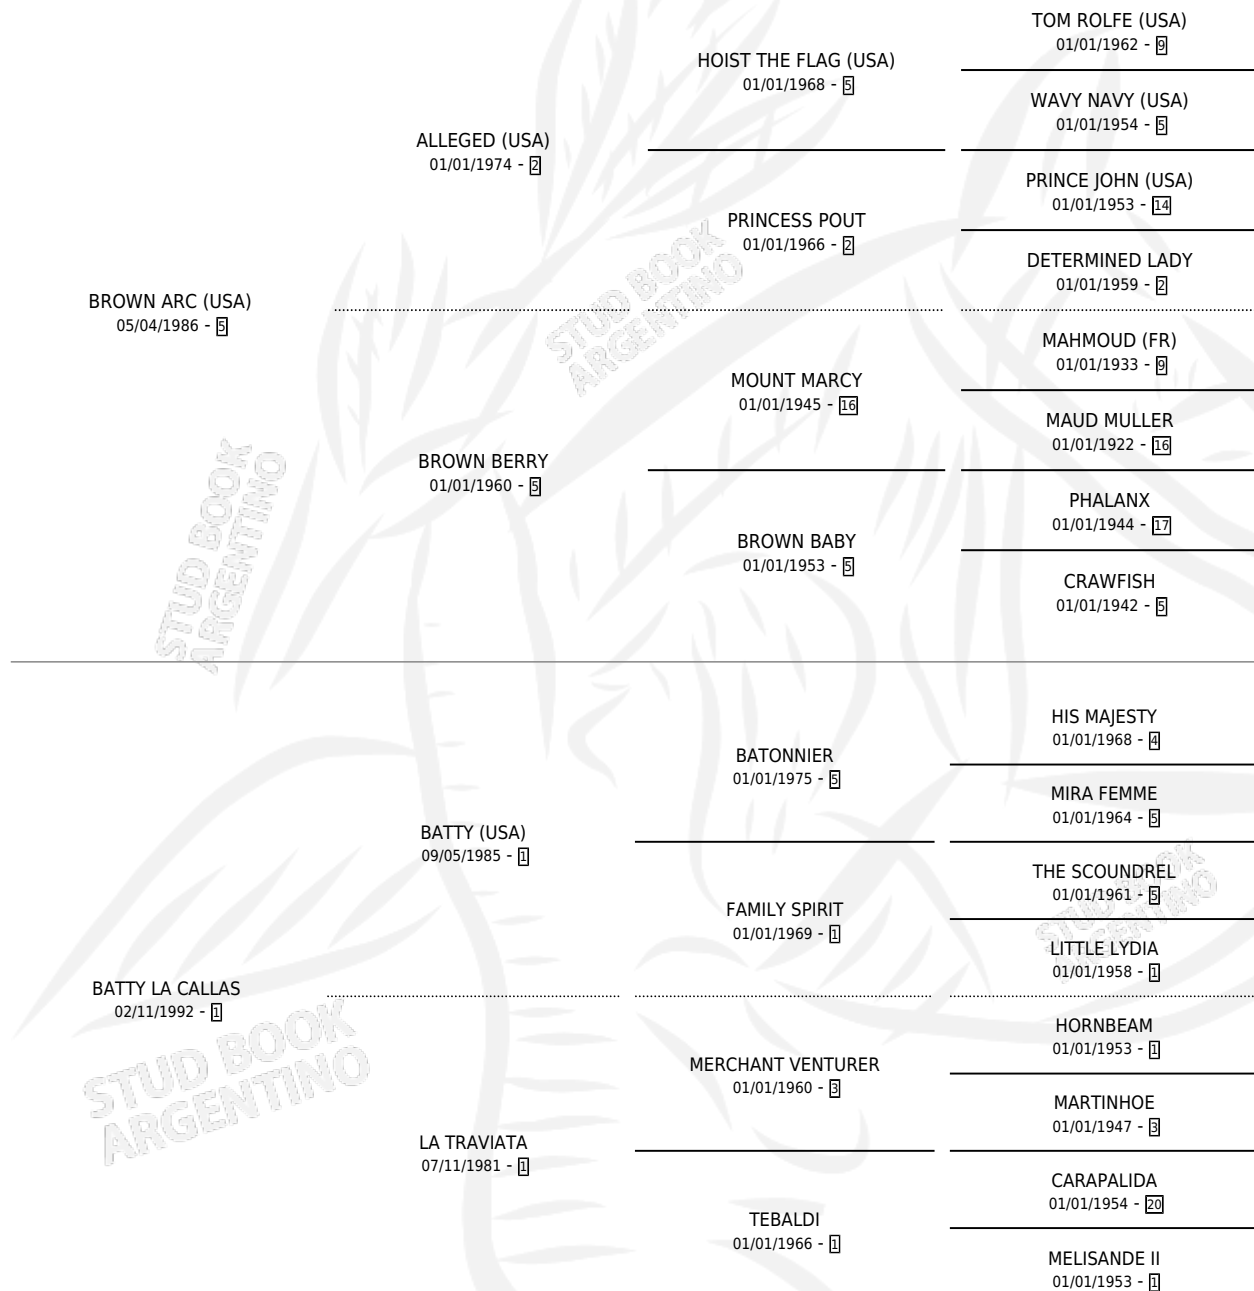

ETIQUETA

por **BROWN ARC (USA)** y **BATTY LA CALLAS** por **BATTY (USA)**

Argentina · Hembra · Zaino · SP · 03/09/1998
Familia 1 · Volumen 36

ESTADO

TIPIFICACIÓN SANGUÍNEA	✓
TIPIFICACIÓN POR ADN	X
PASAPORTE	X
IDENTIFICACIÓN POR MICROCHIP	X
REPRODUCTOR	X

Lugar de nacimiento: Las Camelias

Criador: Las Camelias

PEDIGREE

ETIQUETA

Datos oficiales del Stud Book Argentino

Documento generado el 03/05/2026

studbook.org.ar