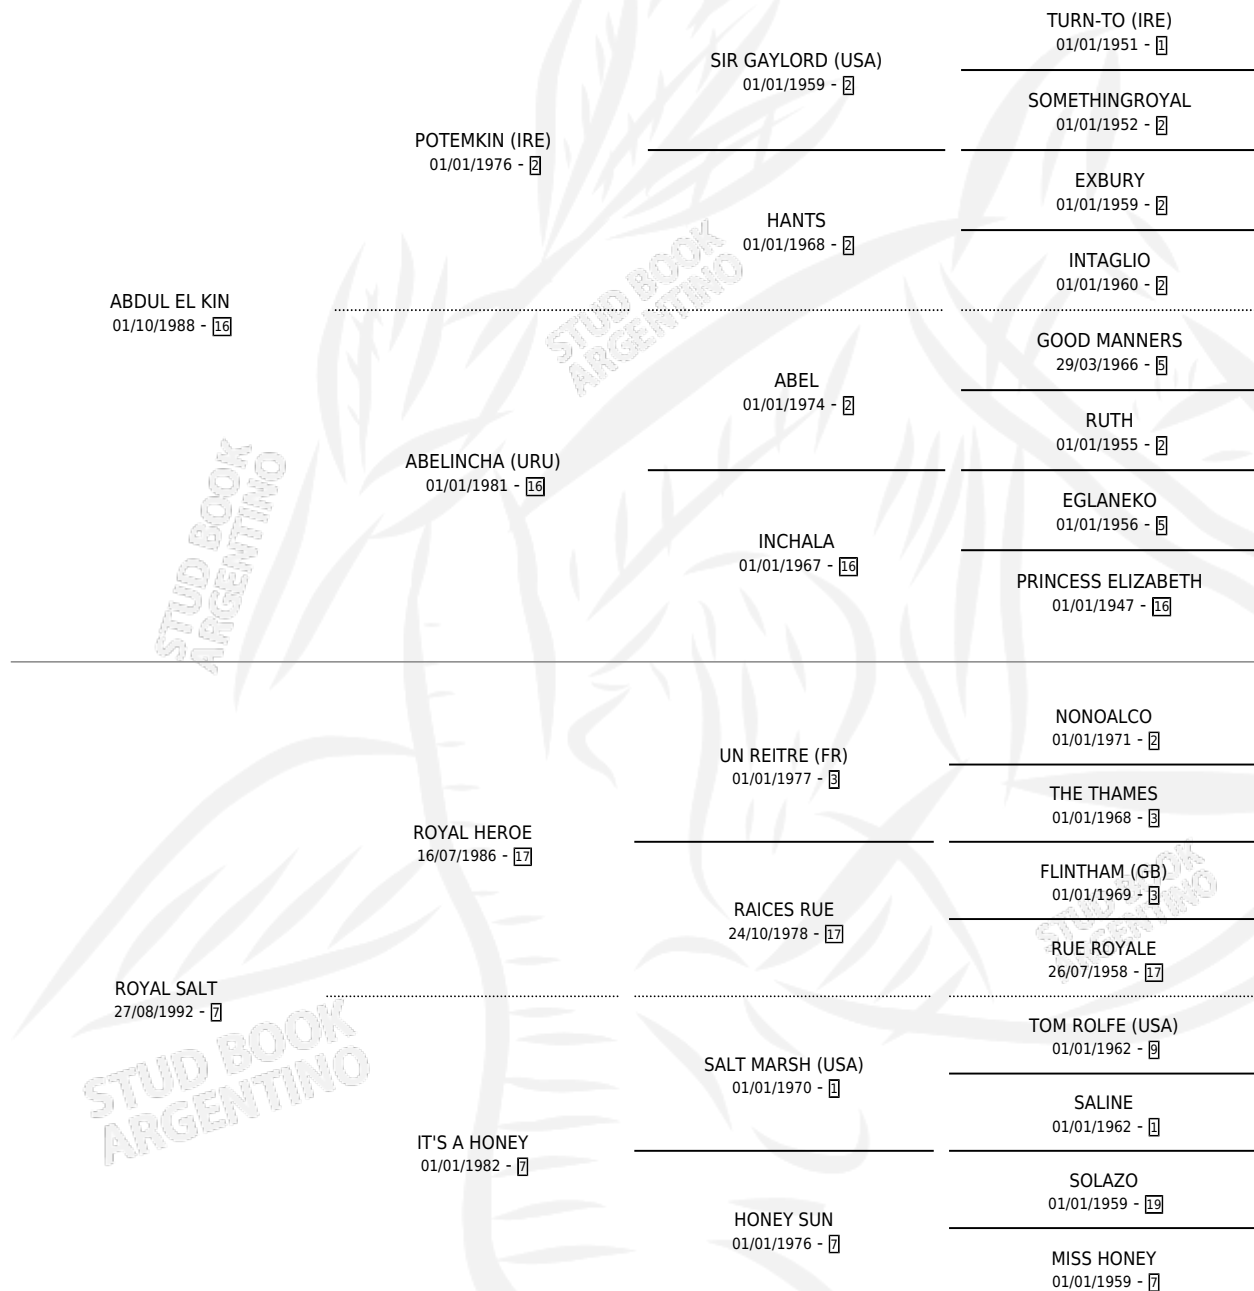

DANCE KIN

por **ABDUL EL KIN** y **ROYAL SALT** por **ROYAL HEROE**

Argentina · Hembra · Alazan · SP · 22/08/1998
Familia 7-d · Volumen 36

ESTADO

TIPIFICACIÓN SANGUÍNEA	✓
TIPIFICACIÓN POR ADN	X
PASAPORTE	X
IDENTIFICACIÓN POR MICROCHIP	X
REPRODUCTOR	X

Lugar de nacimiento: Doña Magdalena

Criador: Sin dato

PEDIGREE

DANCE KIN

Datos oficiales del Stud Book Argentino

Documento generado el 14/05/2026

studbook.org.ar