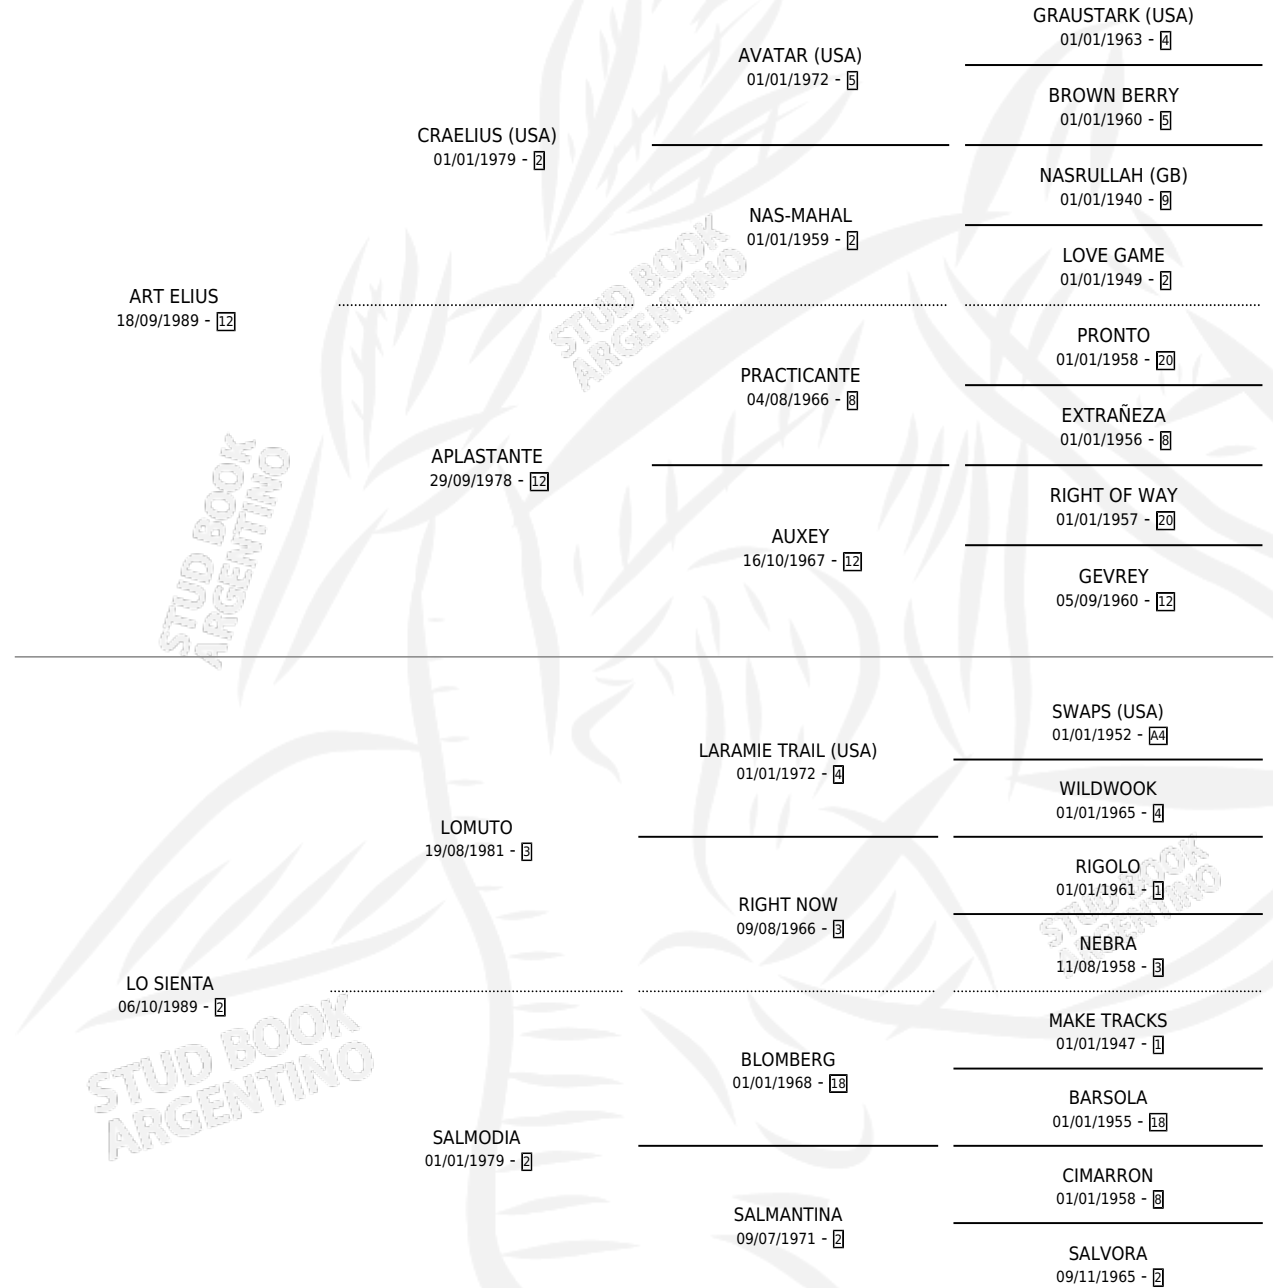

COSIARELIUS

por ART ELIUS y LO SIENTA por LOMUTO

Argentina · Macho · Zaino · SP · 30/08/1998
Familia 2-h · Volumen 36

ESTADO

TIPIFICACIÓN SANGUÍNEA	✓
TIPIFICACIÓN POR ADN	X
PASAPORTE	X
IDENTIFICACIÓN POR MICROCHIP	X
REPRODUCTOR	X

Lugar de nacimiento: Costa Grande

Criador: Sin dato

PEDIGREE