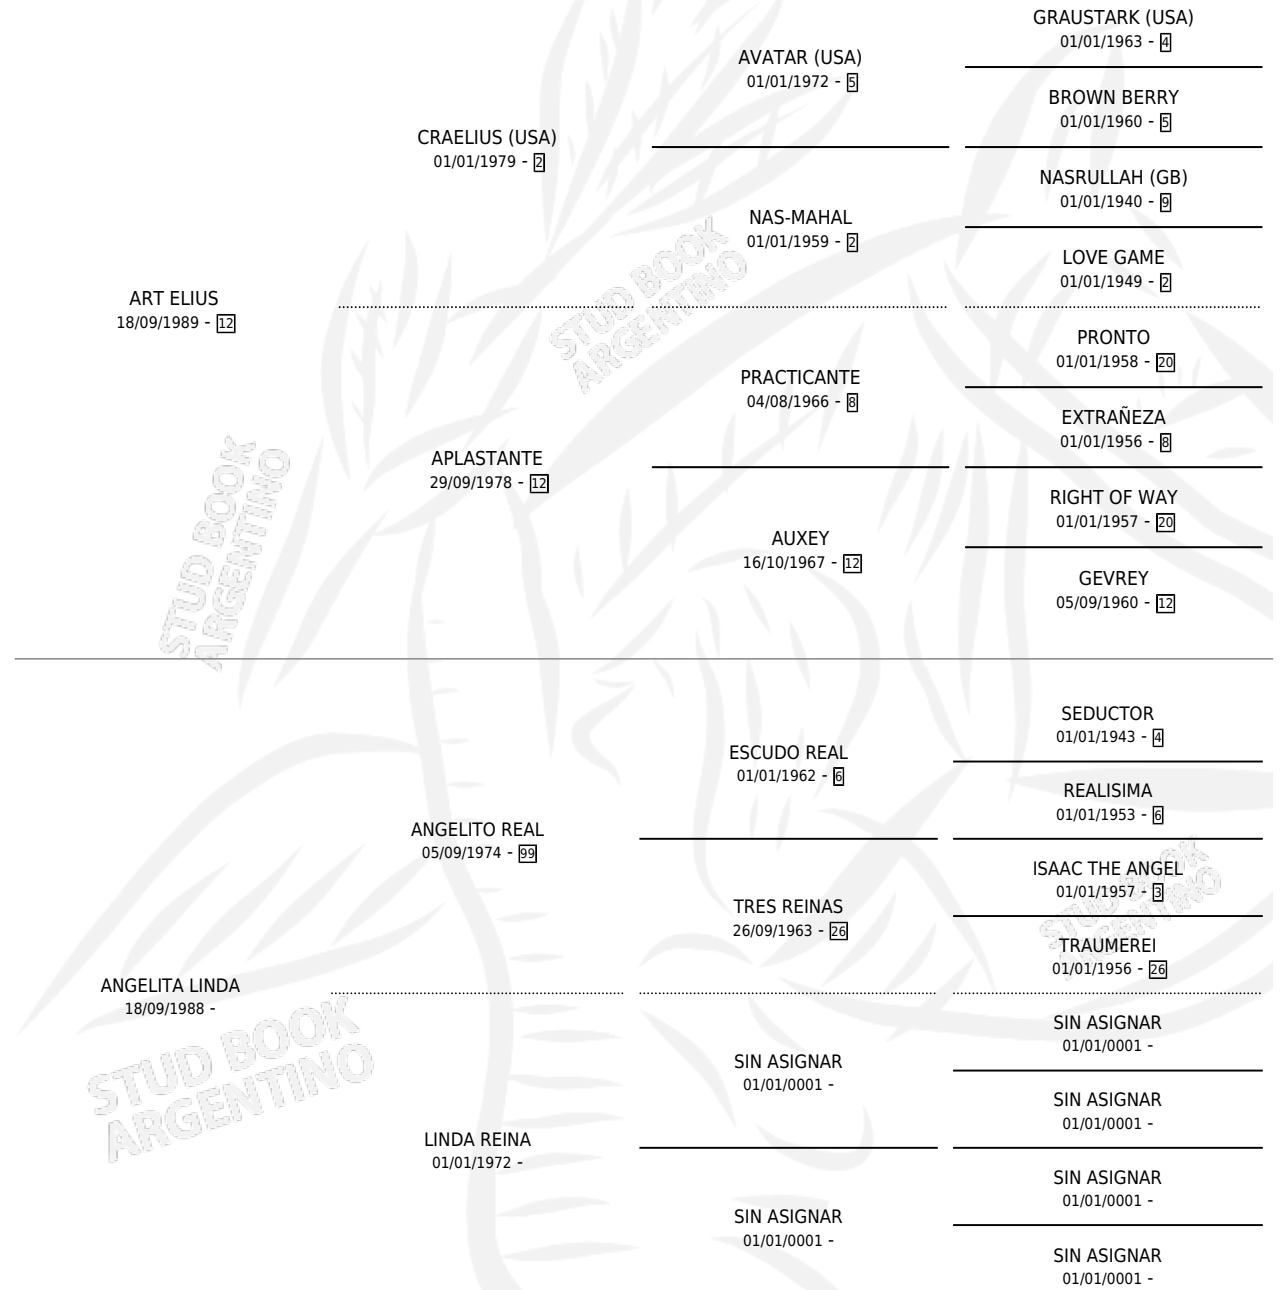

ANGELITO ELIUS

por ART ELIUS y ANGELITA LINDA por ANGELITO REAL

Argentina · Macho · Zaino · SP · 19/09/1998
Familia · Volumen 36

ESTADO

TIPIFICACIÓN SANGUÍNEA	✓
TIPIFICACIÓN POR ADN	X
PASAPORTE	X
IDENTIFICACIÓN POR MICROCHIP	X
REPRODUCTOR	X

Lugar de nacimiento: Costa Grande
Criador: Sin dato

PEDIGREE

ANGELITO ELIUS

Datos oficiales del Stud Book Argentino

Documento generado el 12/06/2026

studbook.org.ar