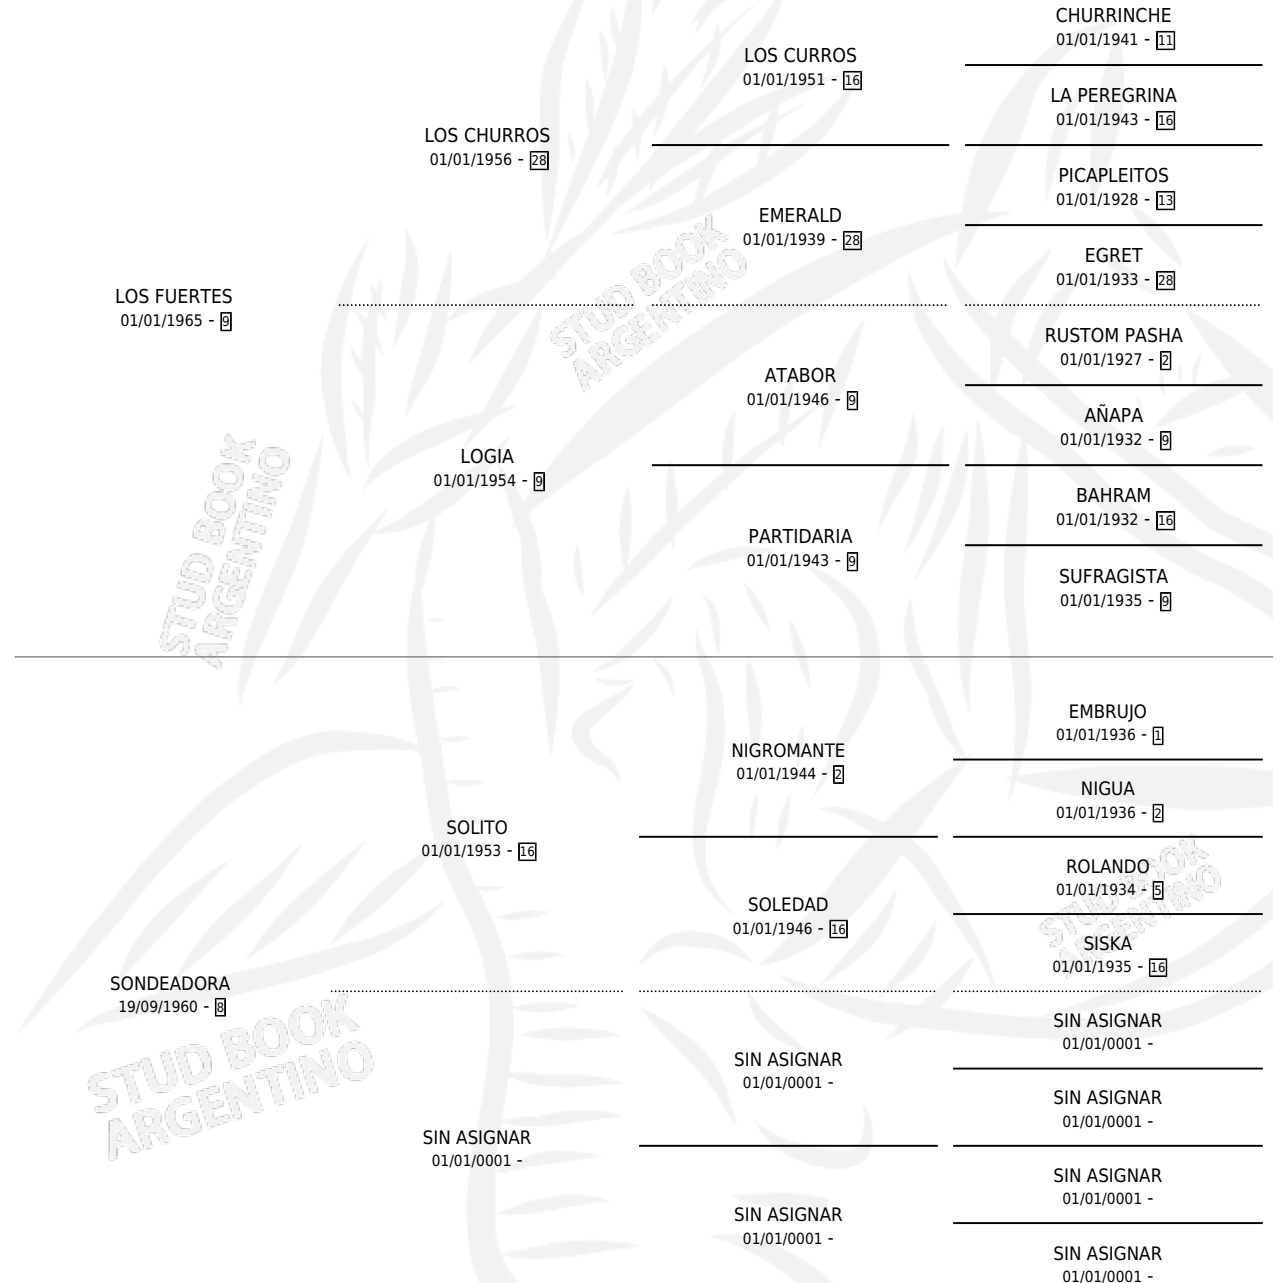

GAUCHO FUERTE

por LOS FUERTES y SONDEADORA por SOLITO

Argentina · Macho · Alazan · SP · 30/09/1973
Familia 8 · Volumen 28

ESTADO

TIPIFICACIÓN SANGUÍNEA	X
TIPIFICACIÓN POR ADN	X
PASAPORTE	X
IDENTIFICACIÓN POR MICROCHIP	X
REPRODUCTOR	X

Lugar de nacimiento: Campo particular

Criador: Sin dato

PEDIGREE

CAMPAÑA

Solo carreras oficiales de Argentina

POR EDAD

EDAD	CC	1°	2°	3°	4°	5°	NP	CLC	CLG	CLCG1	CLGG1	IMPORTE	GANANCIA / CC
5 AÑOS	1	1	0	0	0	0	0	0	0	0	0	\$0	\$0
TOTALES	1	1	0	0	0	0	0	0	0	0	0	\$0	\$0
%		100%	0.0%	0.0%	0.0%	0.0%	0.0%	0.0%	0.0%	0.0%	0.0%		