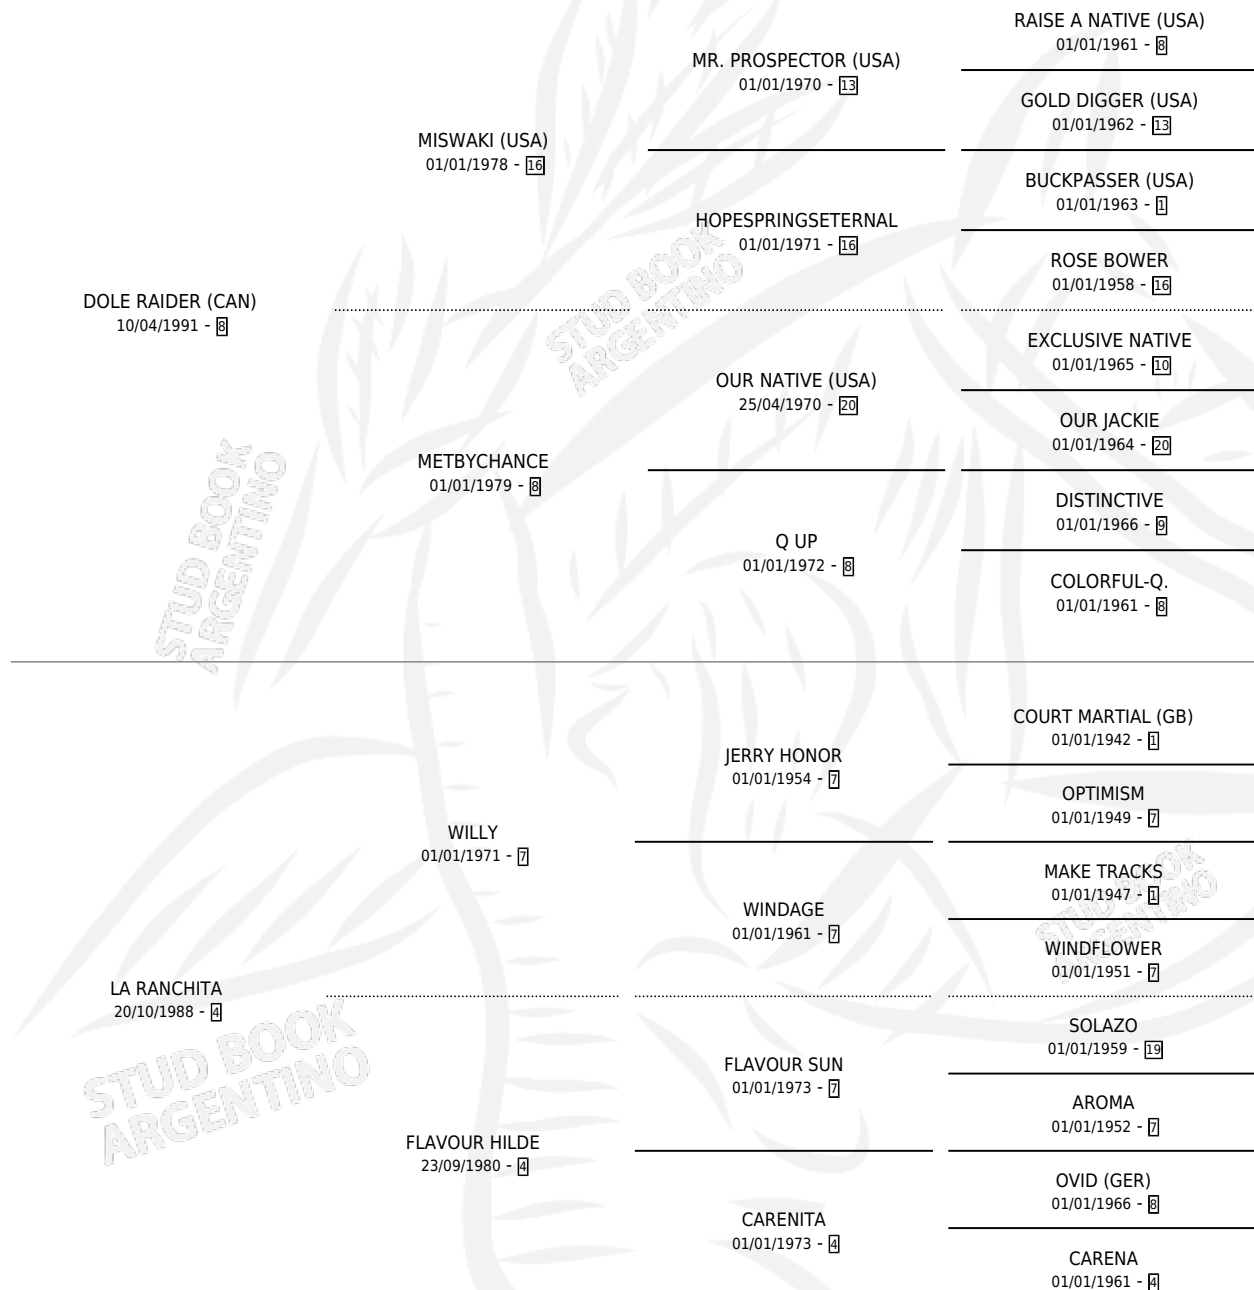

DALE WILLY

por DOLE RAIDER (CAN) y LA RANCHITA por WILLY

Argentina · Hembra · Zaino · SP · 22/08/1998
Familia 4-h · Volumen 36

ESTADO

TIPIFICACIÓN SANGUÍNEA	✓
TIPIFICACIÓN POR ADN	X
PASAPORTE	X
IDENTIFICACIÓN POR MICROCHIP	X
REPRODUCTOR	X

Lugar de nacimiento: Cielo Raso

Criador: Sin dato

PEDIGREE

DALE WILLY

Datos oficiales del Stud Book Argentino

Documento generado el 10/05/2026

studbook.org.ar