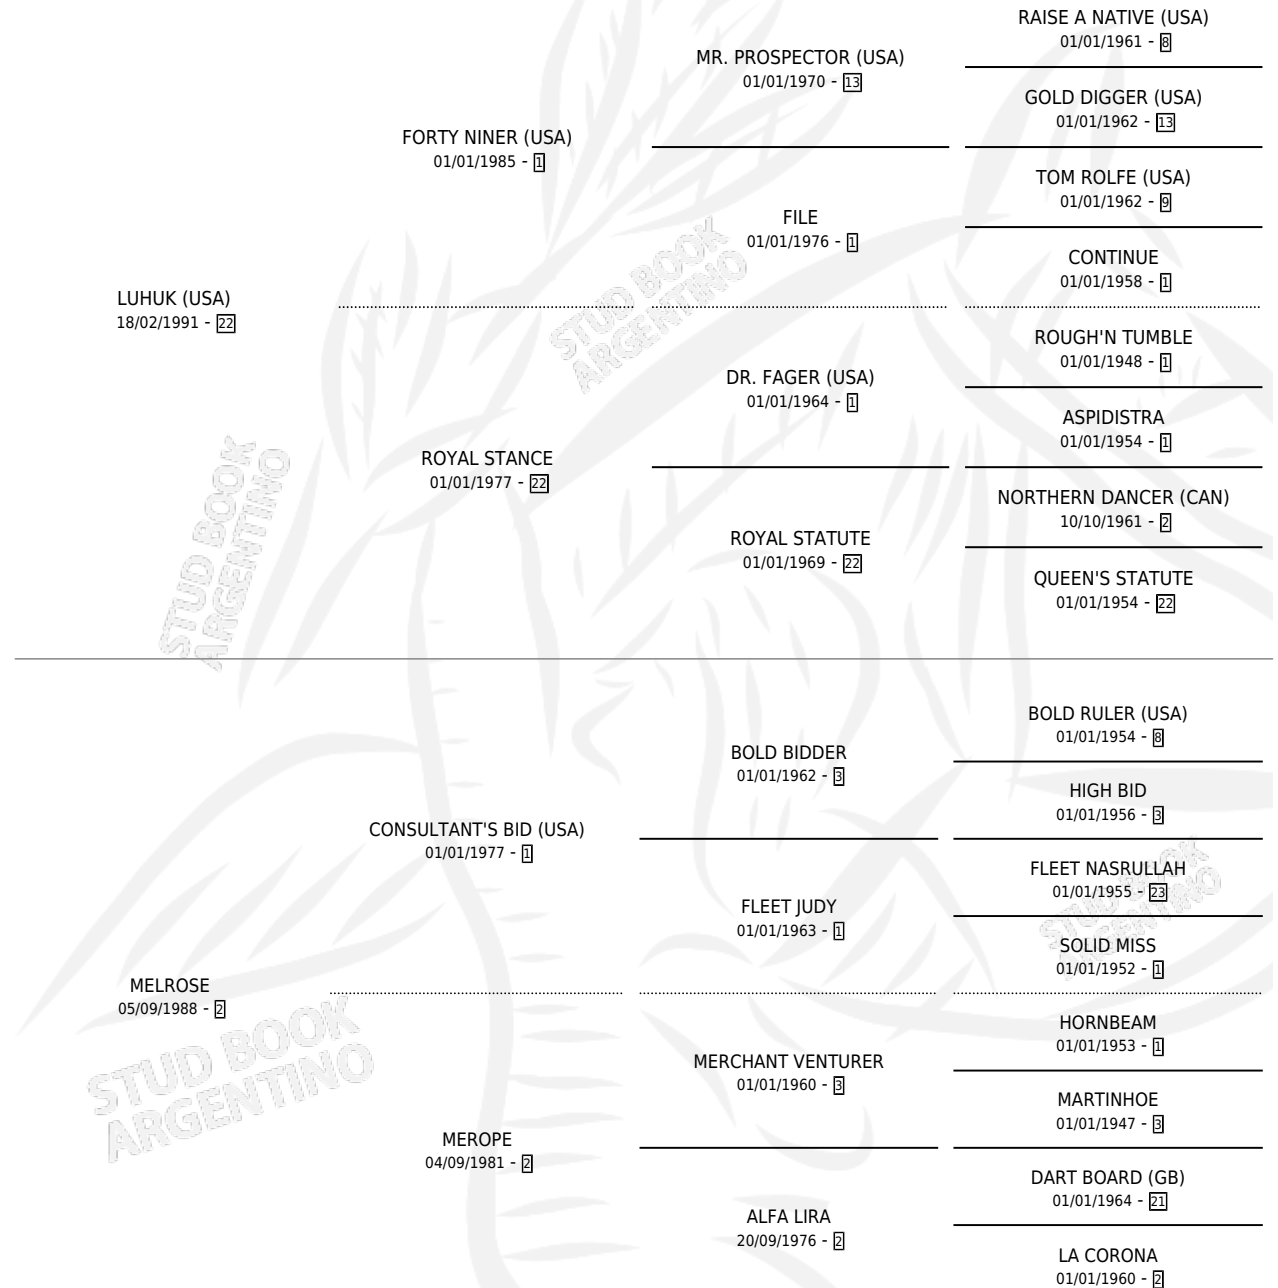

# MILFORD

por LUHUK (USA) y MELROSE por CONSULTANT'S BID (USA)

Argentina · Macho · Alazan Tostado · SP · 13/08/1998  
Familia 2-f · Volumen 36

## ESTADO

TIPIFICACIÓN SANGUÍNEA	✓
TIPIFICACIÓN POR ADN	X
PASAPORTE	X
IDENTIFICACIÓN POR MICROCHIP	X
REPRODUCTOR	X

**Lugar de nacimiento:** Dicha  
**Criador:** Sin dato

## PEDIGREE