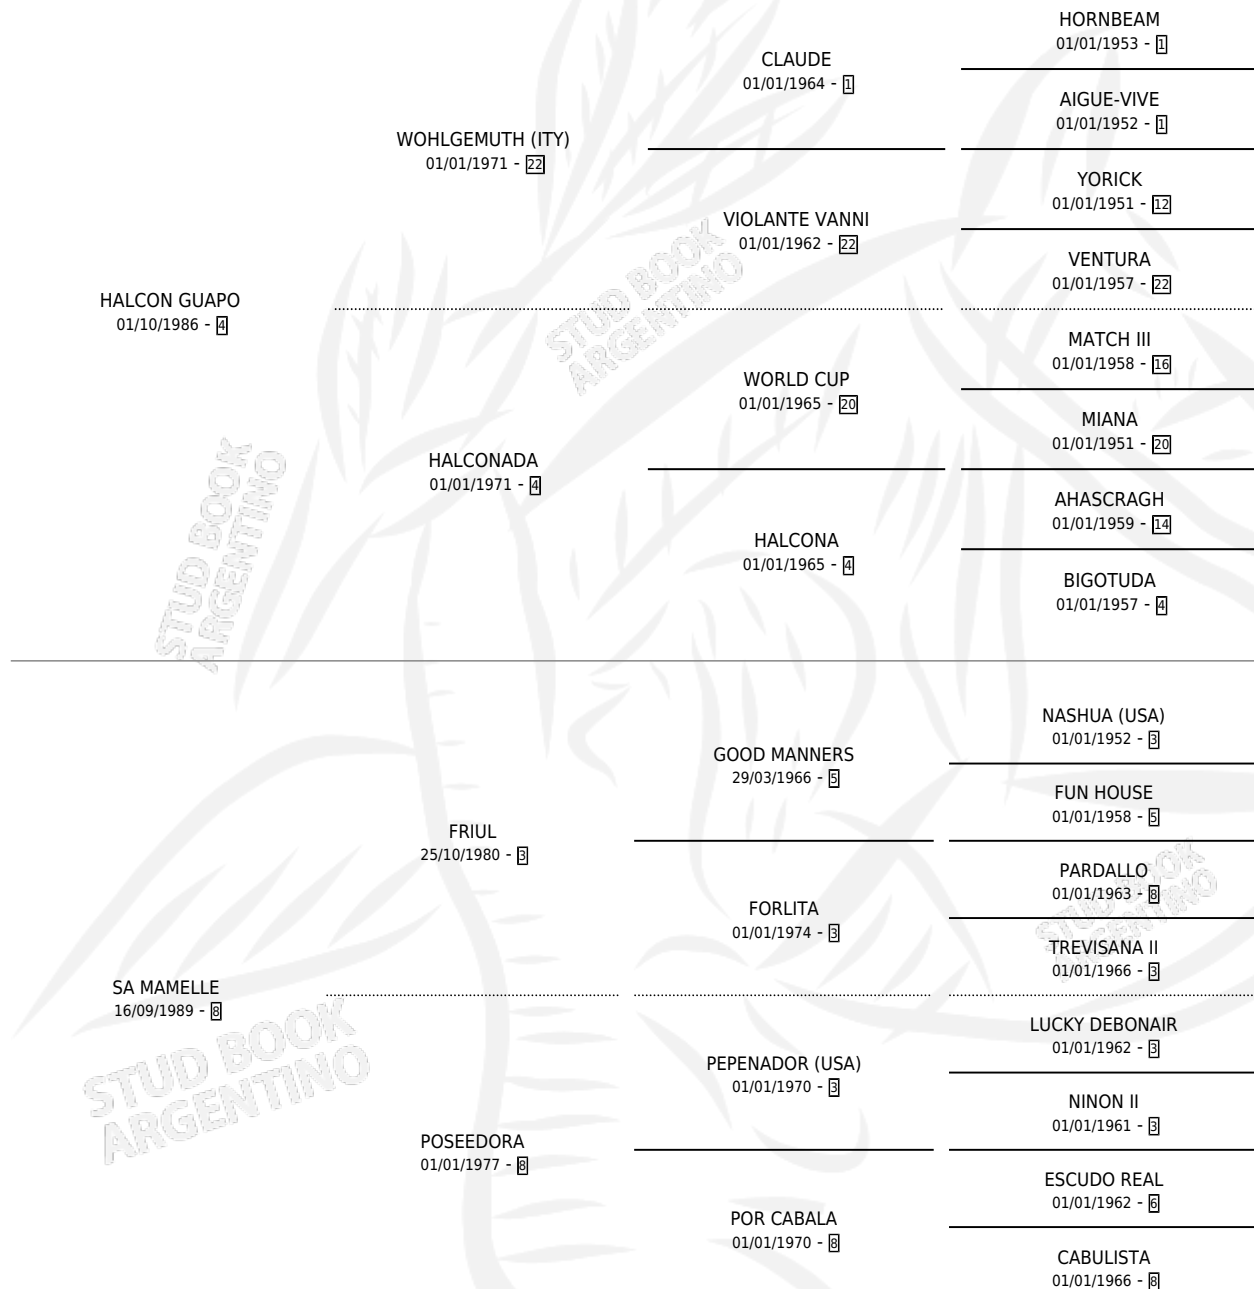

PIRUCHA GUAPA

por HALCON GUAPO y SA MAMELLE por FRIUL

Argentina · Hembra · Zaino · SP · 31/08/1998
Familia 8-i · Volumen 36

ESTADO

TIPIFICACIÓN SANGUÍNEA	✓
TIPIFICACIÓN POR ADN	X
PASAPORTE	X
IDENTIFICACIÓN POR MICROCHIP	X
REPRODUCTOR	X

Lugar de nacimiento: Las Mercedes

Criador: Sin dato

PEDIGREE

PIRUCHA GUAPA

Datos oficiales del Stud Book Argentino

Documento generado el 14/05/2026

studbook.org.ar