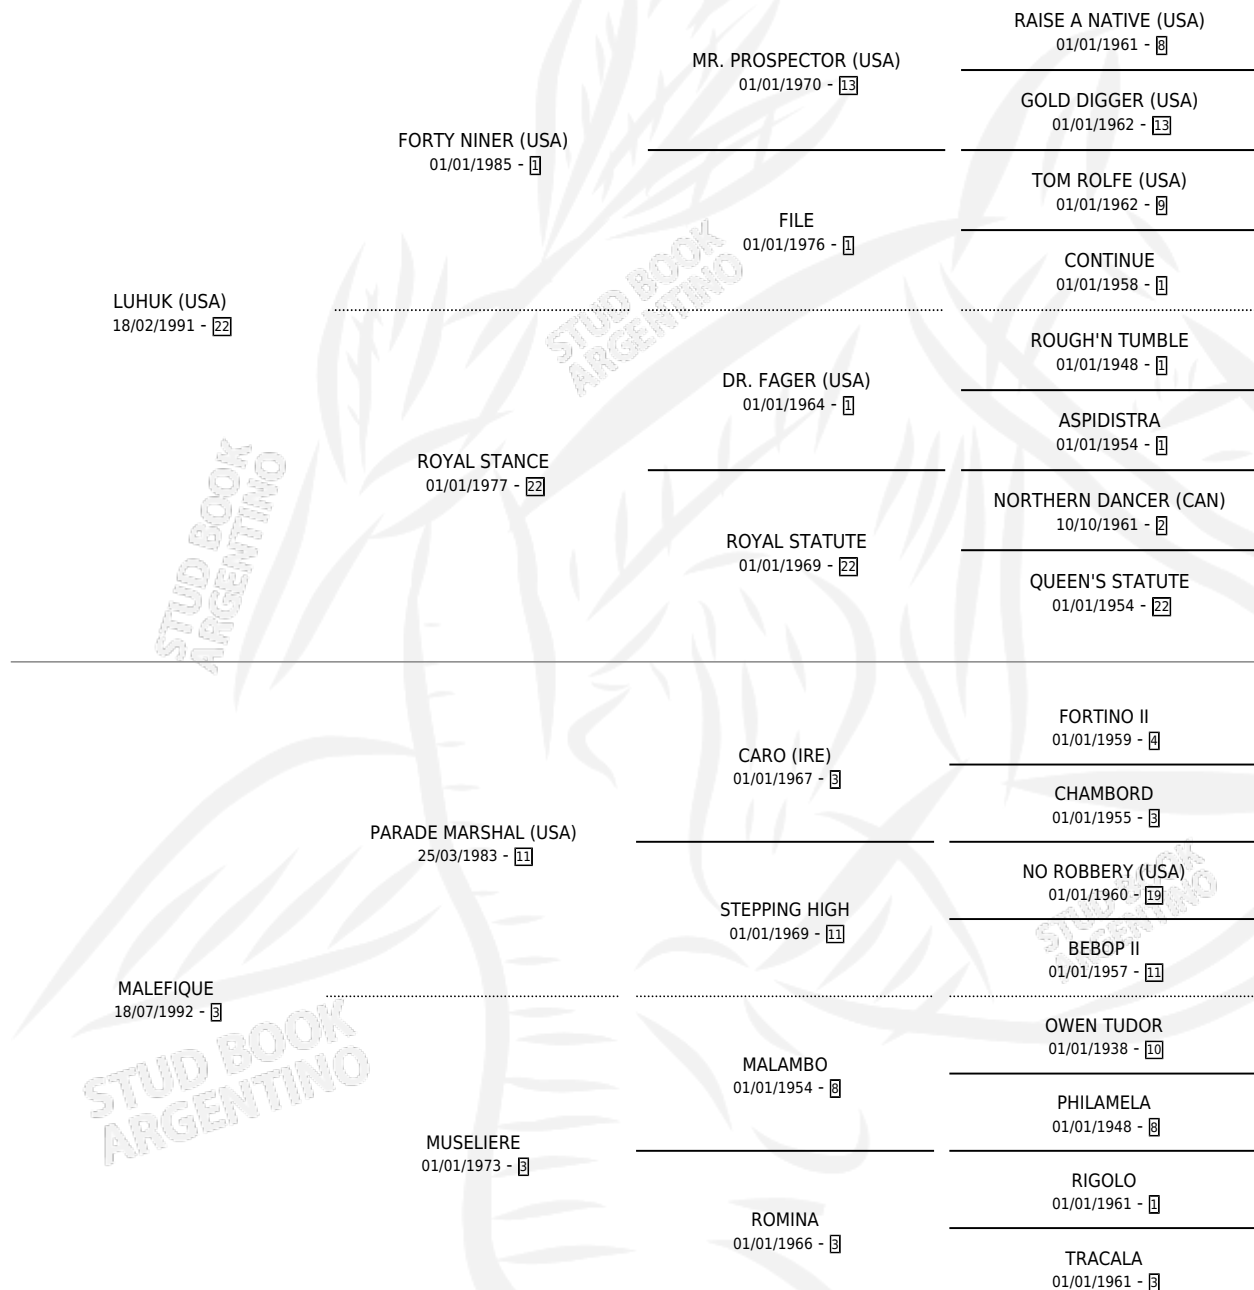

LA MALIGNA

por LUHUK (USA) y MALEFIQUE por PARADE MARSHAL (USA)

Argentina · Hembra · Alazan · SP · 20/08/1998
Familia 3-n · Volumen 36

ESTADO

TIPIFICACIÓN SANGUÍNEA	✓
TIPIFICACIÓN POR ADN	✓
PASAPORTE	X
IDENTIFICACIÓN POR MICROCHIP	X
REPRODUCTOR	✓

Lugar de nacimiento: Vacacion
Criador: Arroyo de Luna

~

HIJOS

	MACHOS	HEMBRAS
7 NACIERON	3	4
3 CORRIERON	3	0

SIN ACTUACIONES

PEDIGREE

S

cimientos 7 / Efectividad 63.64%

PADRILLO	PRODUCTO	CRIADOR	1ER SERVICIO	ÚLTIMO SERVICIO
FASTER	∅		23/12/2013	25/12/2013
LA MALIGNA	∅		07/12/2012	08/12/2012
RUNFORTHEDOE (BRZ)	∅		21/10/2012	13/11/2012
RUNFORTHEDOE (BRZ)	MAGNIFICADA (H A, 29/09/2012)	NIMANOR	20/10/2011	22/10/2011
HARLAN'S HOLIDAY (USA)	MALIGNO (M ZD, 07/10/2011)	SIN DATO	20/10/2010	20/10/2010
GIANT'S CAUSEWAY (USA)	GIANT ROCHI (H A, 23/09/2010)	SIN DATO	14/10/2009	14/10/2009
THUNDER GULCH (USA)	EL BARCO (M A, 01/08/2009)	NIMANOR	19/08/2008	19/08/2008
BELASCO (USA)	BENIGNA GONE (H A, 26/10/2007)	NIMANOR	23/11/2006	23/11/2006
FIRE TOSS	FIRE FOR ME (H Z, 03/11/2006)	NIMANOR	05/12/2005	05/12/2005
FINE TOSS	MALDITO TOSS (M ZC, 05/10/2005)	NIMANOR	17/10/2004	17/10/2004
FIRE TOSS	∅		19/11/2003	19/11/2003