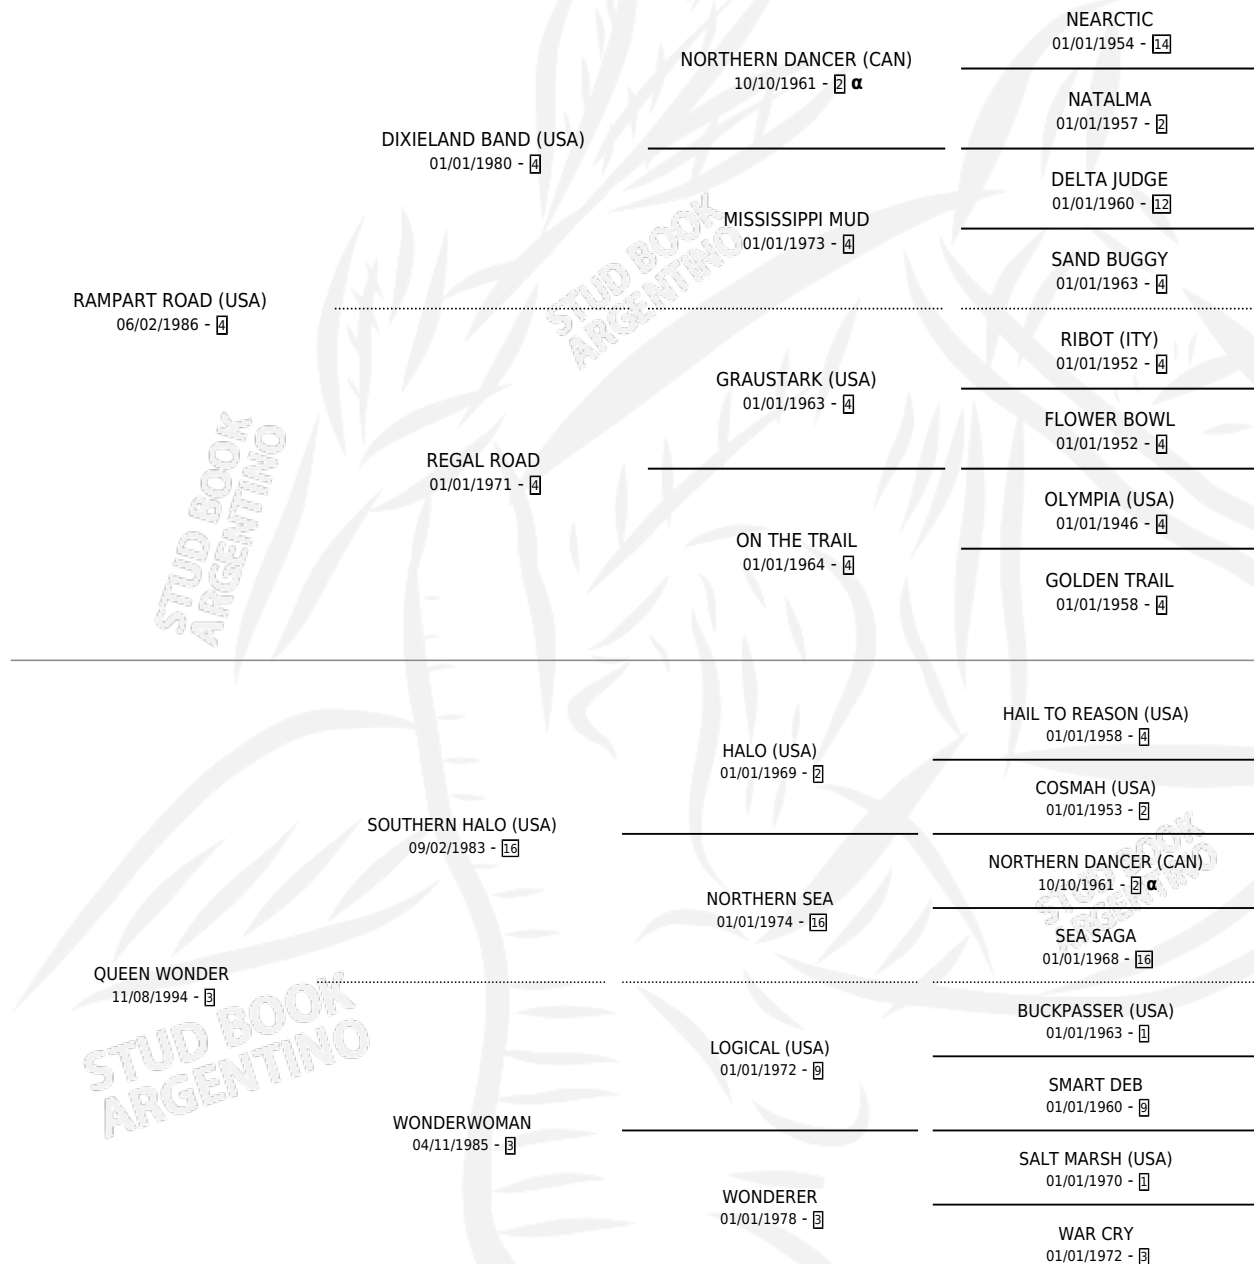

# STEVE ROAD

por **RAMPART ROAD (USA)** y **QUEEN WONDER** por **SOUTHERN HALO (USA)**

Argentina · Macho · Alazan · SP · 09/09/1998  
Familia 3-e · Volumen 36

## ESTADO

TIPIFICACIÓN SANGUÍNEA	✓
TIPIFICACIÓN POR ADN	X
PASAPORTE	X
IDENTIFICACIÓN POR MICROCHIP	X
REPRODUCTOR	X

**Lugar de nacimiento:** Firmamento

**Criador:** Firmamento

## PEDIGREE

INBREEDING : α