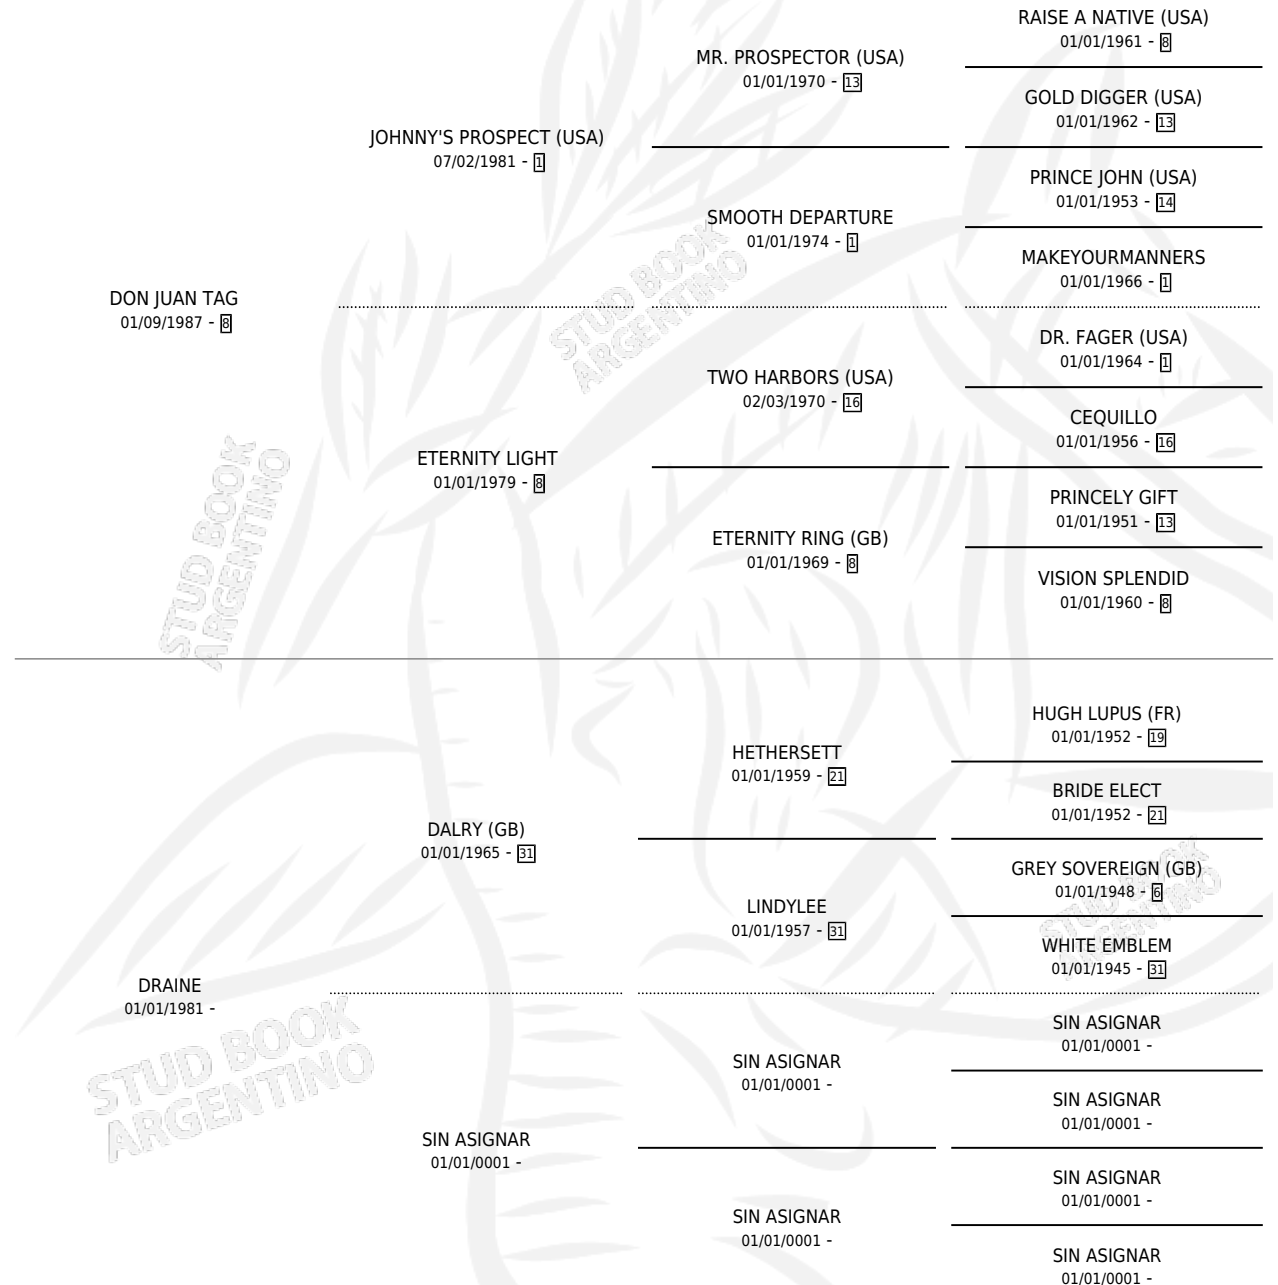

DRAINE TAG

por DON JUAN TAG y DRAINE por DALRY (GB)

Argentina · Hembra · Zaino · SP · 20/09/1998
Familia · Volumen 36

ESTADO

TIPIFICACIÓN SANGUÍNEA	✓
TIPIFICACIÓN POR ADN	X
PASAPORTE	X
IDENTIFICACIÓN POR MICROCHIP	X
REPRODUCTOR	✓

Lugar de nacimiento: Mac Gregor

Criador: Mac Gregor

PEDIGREE

S

mientos **0** / Efectividad **0.00%**

PADRILLO

PRODUCTO

CRIADOR