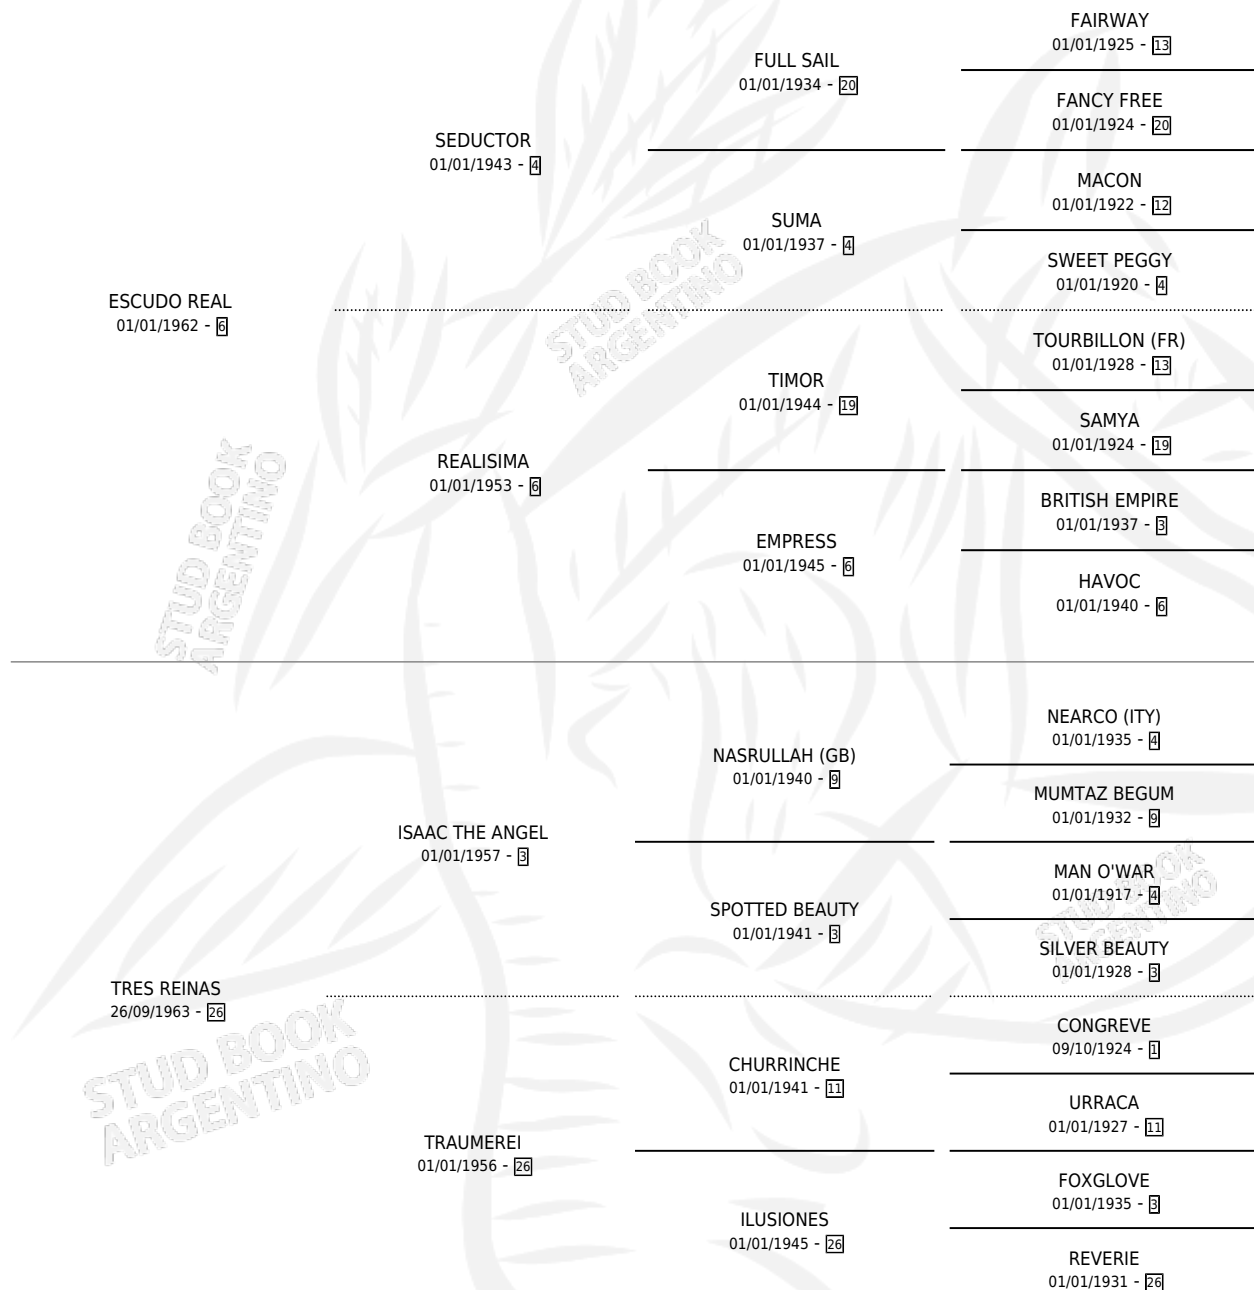

TRETA REAL

por ESCUDO REAL y TRES REINAS por ISAAC THE ANGEL

Argentina · Hembra · Alazan Tostado · SP · 13/09/1973
Familia 26 · Volumen 28

ESTADO

TIPIFICACIÓN SANGUÍNEA	✓
TIPIFICACIÓN POR ADN	X
PASAPORTE	X
IDENTIFICACIÓN POR MICROCHIP	X
REPRODUCTOR	✓

Lugar de nacimiento: Campo particular

Criador: Sin dato

~

HIJOS

	MACHOS	HEMBRAS
4 NACIERON	3	1
2 CORRIERON	2	0
2 GANARON	2	0
0 GANADORES CL	0 GANADORES GR	0 GANADORES G1

PEDIGREE

S

cimientos 4 / Efectividad 28.57%

PADRILLO	PRODUCTO	CRIADOR	1ER SERVICIO	ÚLTIMO SERVICIO
PEÑON	TRADITIO (M A, 20/11/1995)	SIN DATO	08/12/1994	08/12/1994
TRETA REAL	∅		23/11/1993	23/11/1993
PEÑON	∅		13/12/1992	13/12/1992
PEÑON	VIEJO FOX (M A, 03/11/1992)	SIN DATO	09/11/1991	09/11/1991
PEÑON	∅		25/10/1990	27/10/1990
SCISSOR SHARP (USA)	∅		13/12/1989	13/12/1989
KEARNEY (GB)	∅		17/10/1989	19/10/1989
MAT-BOY	∅		24/10/1988	10/12/1988
FACTORIAL	TRICK OR TREAT (H Z, 22/09/1988)	SIN DATO	28/09/1987	30/09/1987
FACTORIAL	∅		07/10/1986	11/10/1986
SIN ASIGNAR	∅		31/12/1985	31/12/1985
ROYAL ACCOMPLICE (USA)	∅			
ROYAL ACCOMPLICE (USA)	ROYAL PROUD (M Z, 05/10/1984)	SIN DATO		
ROYAL ACCOMPLICE (USA)	∅			