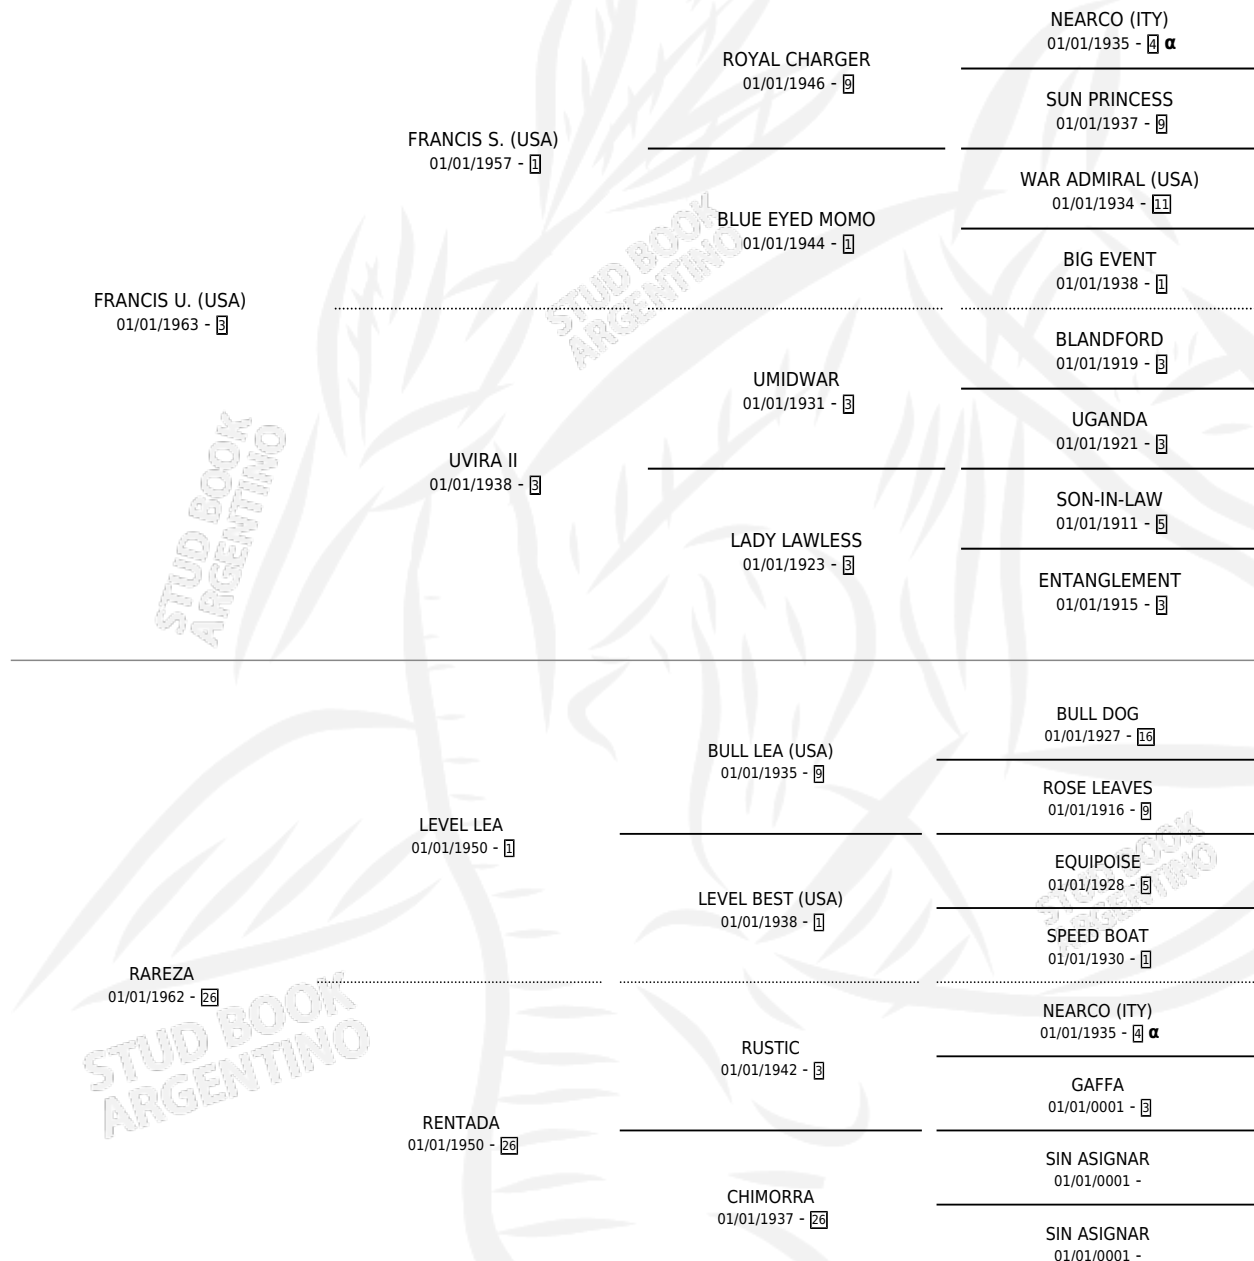

## ESTADO

TIPIFICACIÓN SANGUÍNEA	✓
TIPIFICACIÓN POR ADN	X
PASAPORTE	X
IDENTIFICACIÓN POR MICROCHIP	X
REPRODUCTOR	✓

**Lugar de nacimiento:** Campo particular

**Criador:** El Horizonte Sca

~

## HIJOS

	MACHOS	HEMBRAS
10 NACIERON	5	5
6 CORRIERON	3	3
4 GANARON	2	2

<b>1</b>	<b>1</b>	<b>0</b>
GANADORES CL	GANADORES GR	GANADORES G1

## PEDIGREE

INBREEDING : α

S

cimientos 8 / Efectividad 66.67%

PADRILLO	PRODUCTO	CRIADOR	1ER SERVICIO	ÚLTIMO SERVICIO
LAZY LORD <b>REZA CHE</b>	LAZY CHOLO (M Z, 12/10/1995) •MURIÓ EL 20/05/1996•	EL HORIZONTE SCA	21/10/1994	21/10/1994
LAZY LORD <b>Datos oficiales del Stud Book Argentino</b>	Ø		12/11/1993	12/11/1993
LAZY LORD Documento generado el 04/05/2026	LAZY FRANCO (M Z, 31/10/1993)	EL HORIZONTE SCA	23/11/1992	25/11/1992
LAZY LORD stzbook.org.ar	CHE LAZY (M Z, 12/09/1992)	EL HORIZONTE SCA	03/10/1991	03/10/1991
TRUTH (USA)	TRUCHISIMO (M A, 23/09/1991) •MURIÓ EL 09/12/1991•	EL HORIZONTE SCA	14/10/1990	14/10/1990
EL CANTABRO	CHE CANTO (M AT, 13/09/1990)	EL HORIZONTE SCA	29/09/1989	21/10/1989
FRIUL	Ø		11/10/1988	06/12/1988
EL CANTABRO	Ø		19/10/1987	09/11/1987
EL CANTABRO	CANTARE (H Z, 09/10/1987)	SIN DATO	27/10/1986	30/10/1986
ASHTON HILL (USA)	Ø		10/09/1985	06/12/1985
RUSTLER	FRANCA RUS (H AT, 11/08/1985)	SIN DATO		
ASHTON HILL (USA)	ANDREA HILL (H AT, 02/08/1984)	SIN DATO		