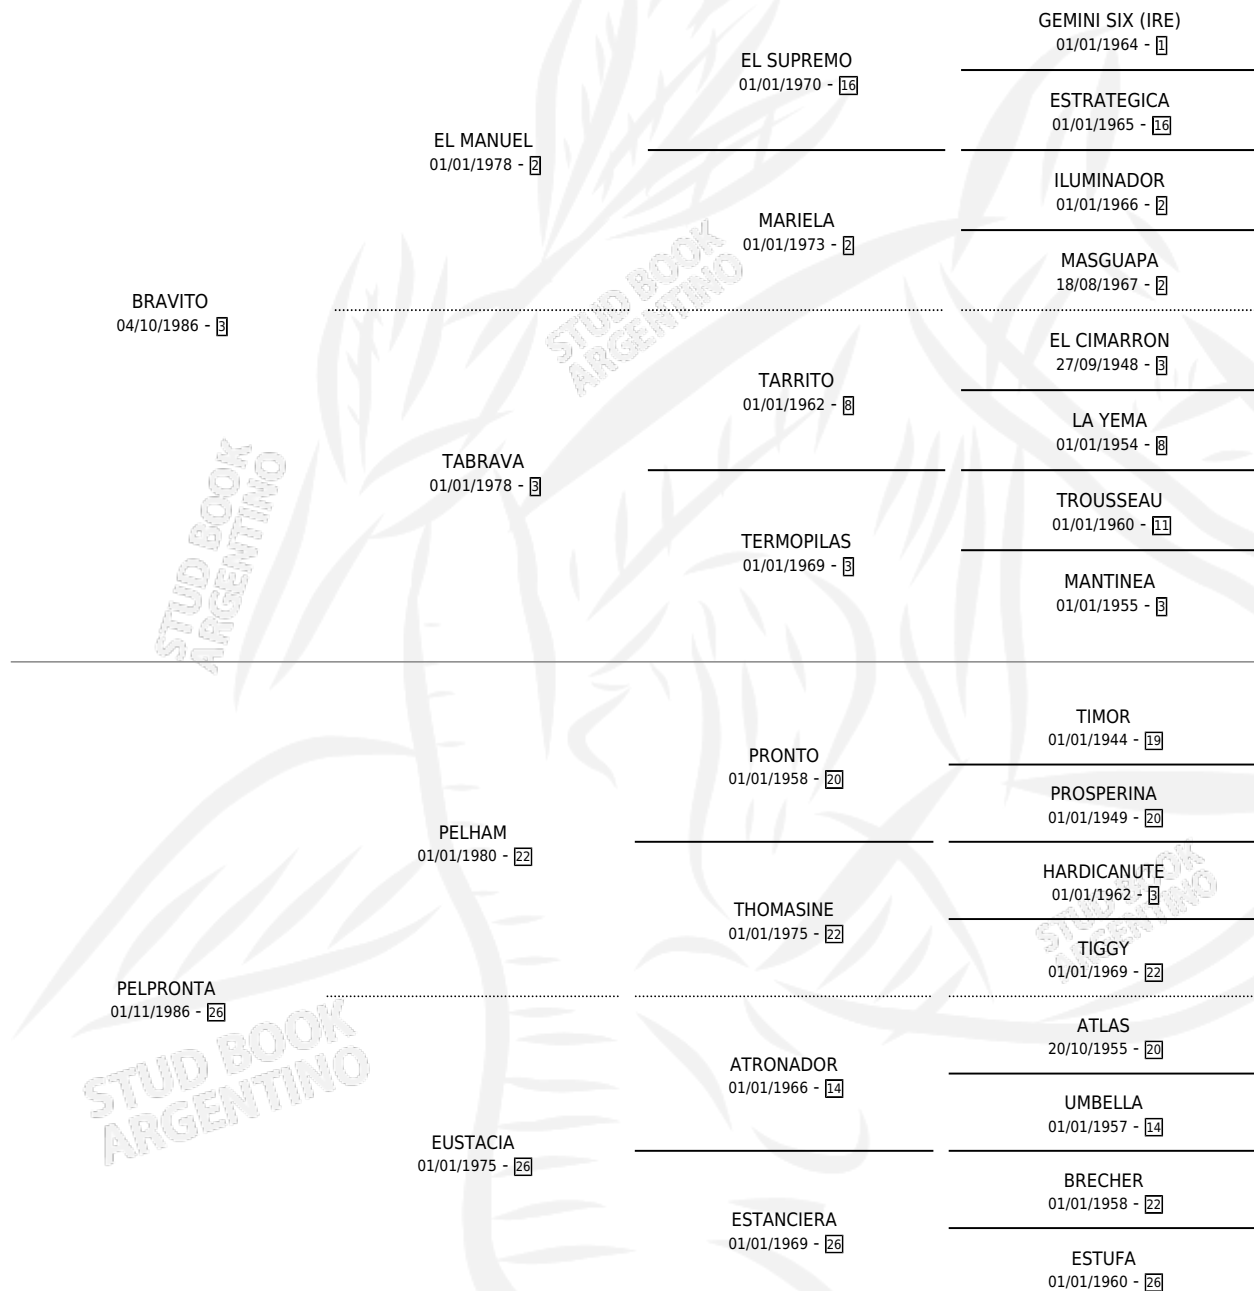

BRAVI PRONTO

por BRAVITO y PELPRONTA por PELHAM

Argentina · Macho · Alazan · SP · 22/09/1998
Familia 26 · Volumen 36

ESTADO

TIPIFICACIÓN SANGUÍNEA	✓
TIPIFICACIÓN POR ADN	X
PASAPORTE	X
IDENTIFICACIÓN POR MICROCHIP	X
REPRODUCTOR	X

Lugar de nacimiento: El Cañadon

Criador: Sin dato

PEDIGREE