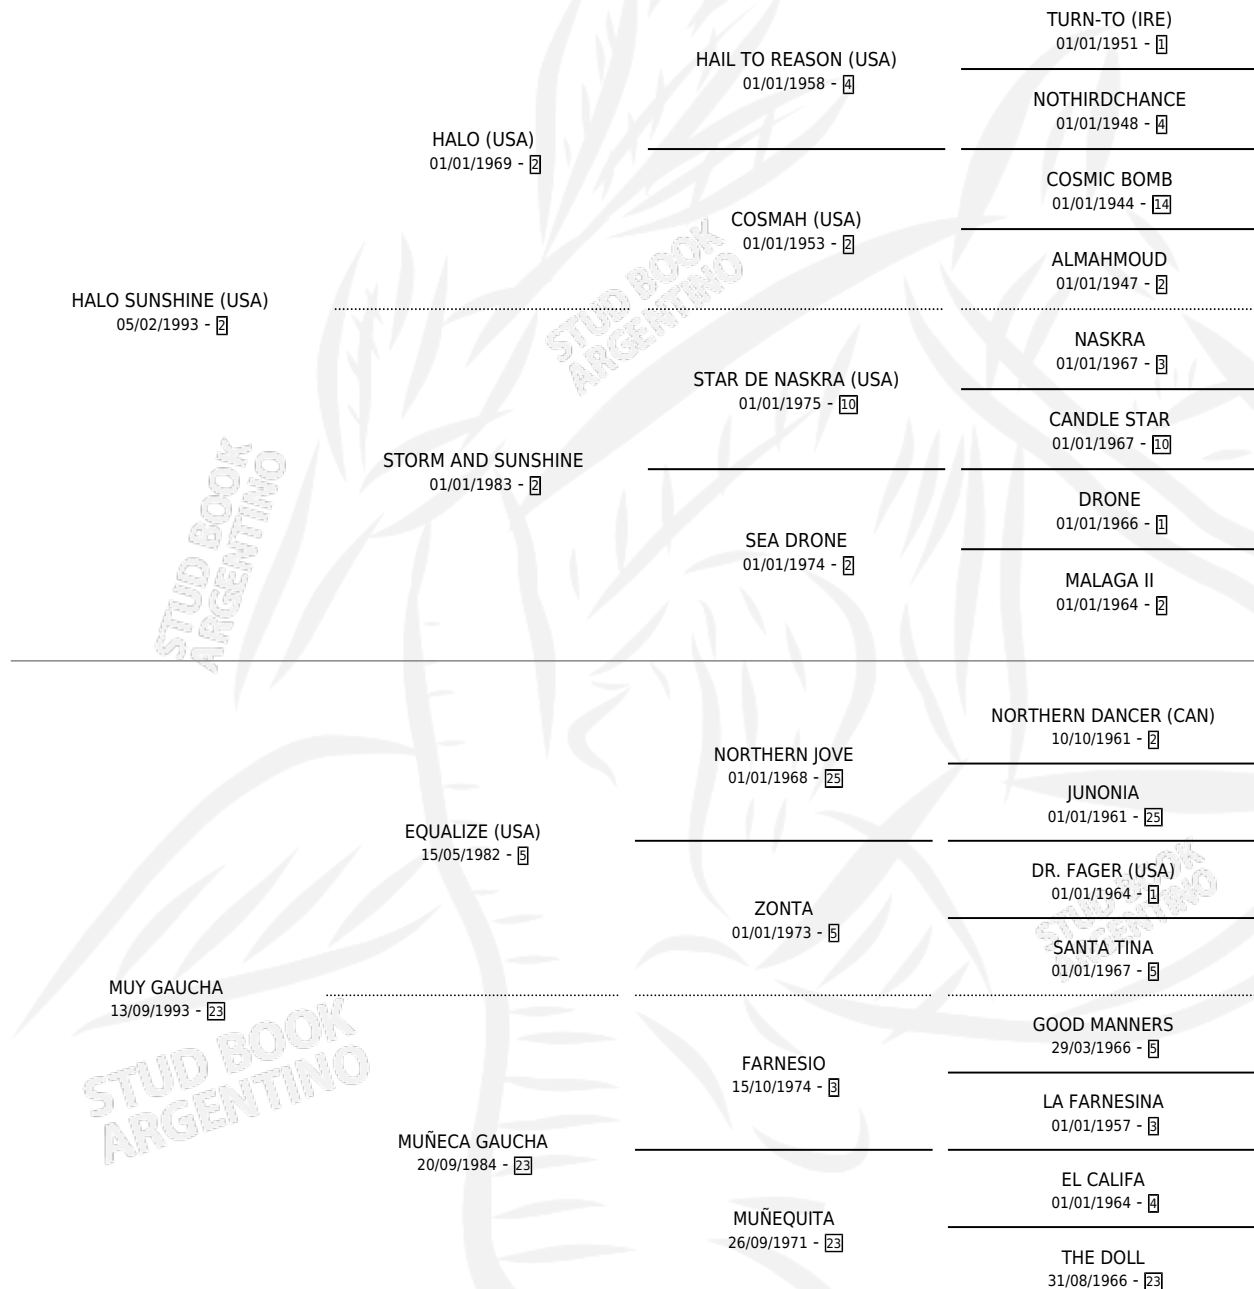

MAS GAUCHA

por HALO SUNSHINE (USA) y MUY GAUCHA por
EQUALIZE (USA)

Argentina · Hembra · Tordillo · SP · 21/07/1998
Familia 23-a · Volumen 36

ESTADO

TIPIFICACIÓN SANGUÍNEA	✓
TIPIFICACIÓN POR ADN	✓
PASAPORTE	X
IDENTIFICACIÓN POR MICROCHIP	X
REPRODUCTOR	✓

Lugar de nacimiento: El Turf
Criador: El Turf

~

HIJOS

	MACHOS	HEMBRAS
6 NACIERON	4	2
4 CORRIERON	2	2
3 GANARON	1	2

1	1	0
GANADORES CL	GANADORES GR	GANADORES G1

PEDIGREE

CAMPAÑA

Solo carreras oficiales de Argentina