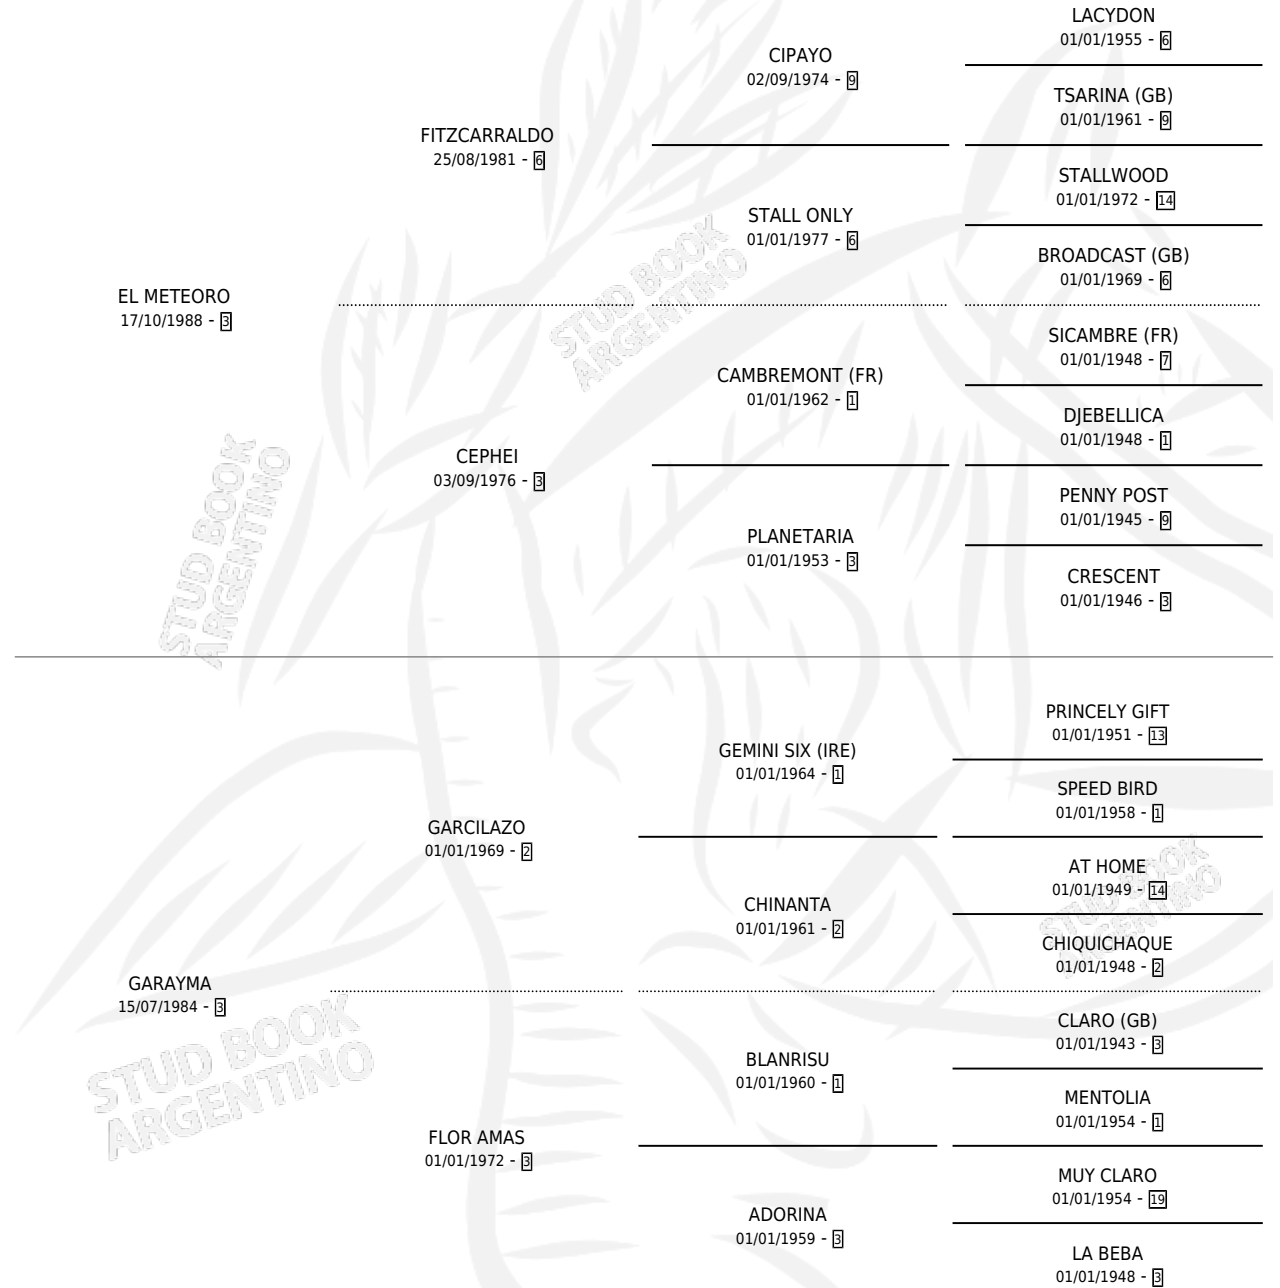

EL GRAN PINGO

por EL METEORO y GARAYMA por GARCILAZO

Argentina · Macho · Alazan Tostado · SP · 28/08/1998
Familia 3-n · Volumen 36

ESTADO

TIPIFICACIÓN SANGUÍNEA	✓
TIPIFICACIÓN POR ADN	X
PASAPORTE	X
IDENTIFICACIÓN POR MICROCHIP	X
REPRODUCTOR	X

Lugar de nacimiento: Aguas Buenas

Criador: Aguas Buenas

PEDIGREE

CAMPAÑA

Solo carreras oficiales de Argentina

POR EDAD

EDAD	CC	1°	2°	3°	4°	5°	NP	CLC	CLG	CLCG1	CLGG1	IMPORTE	GANANCIA / CC
2 AÑOS	1	0	0	0	0	0	1	0	0	0	0	\$0	\$0
3 AÑOS	8	0	0	0	0	0	8	0	0	0	0	\$0	\$0
4 AÑOS	3	0	0	0	0	0	3	0	0	0	0	\$0	\$0
5 AÑOS	3	0	0	0	0	0	3	0	0	0	0	\$0	\$0
TOTALES	15	0	0	0	0	0	15	0	0	0	0	\$0	\$0
%		0.0%	0.0%	0.0%	0.0%	0.0%	100%	0.0%	0.0%	0.0%	0.0%		