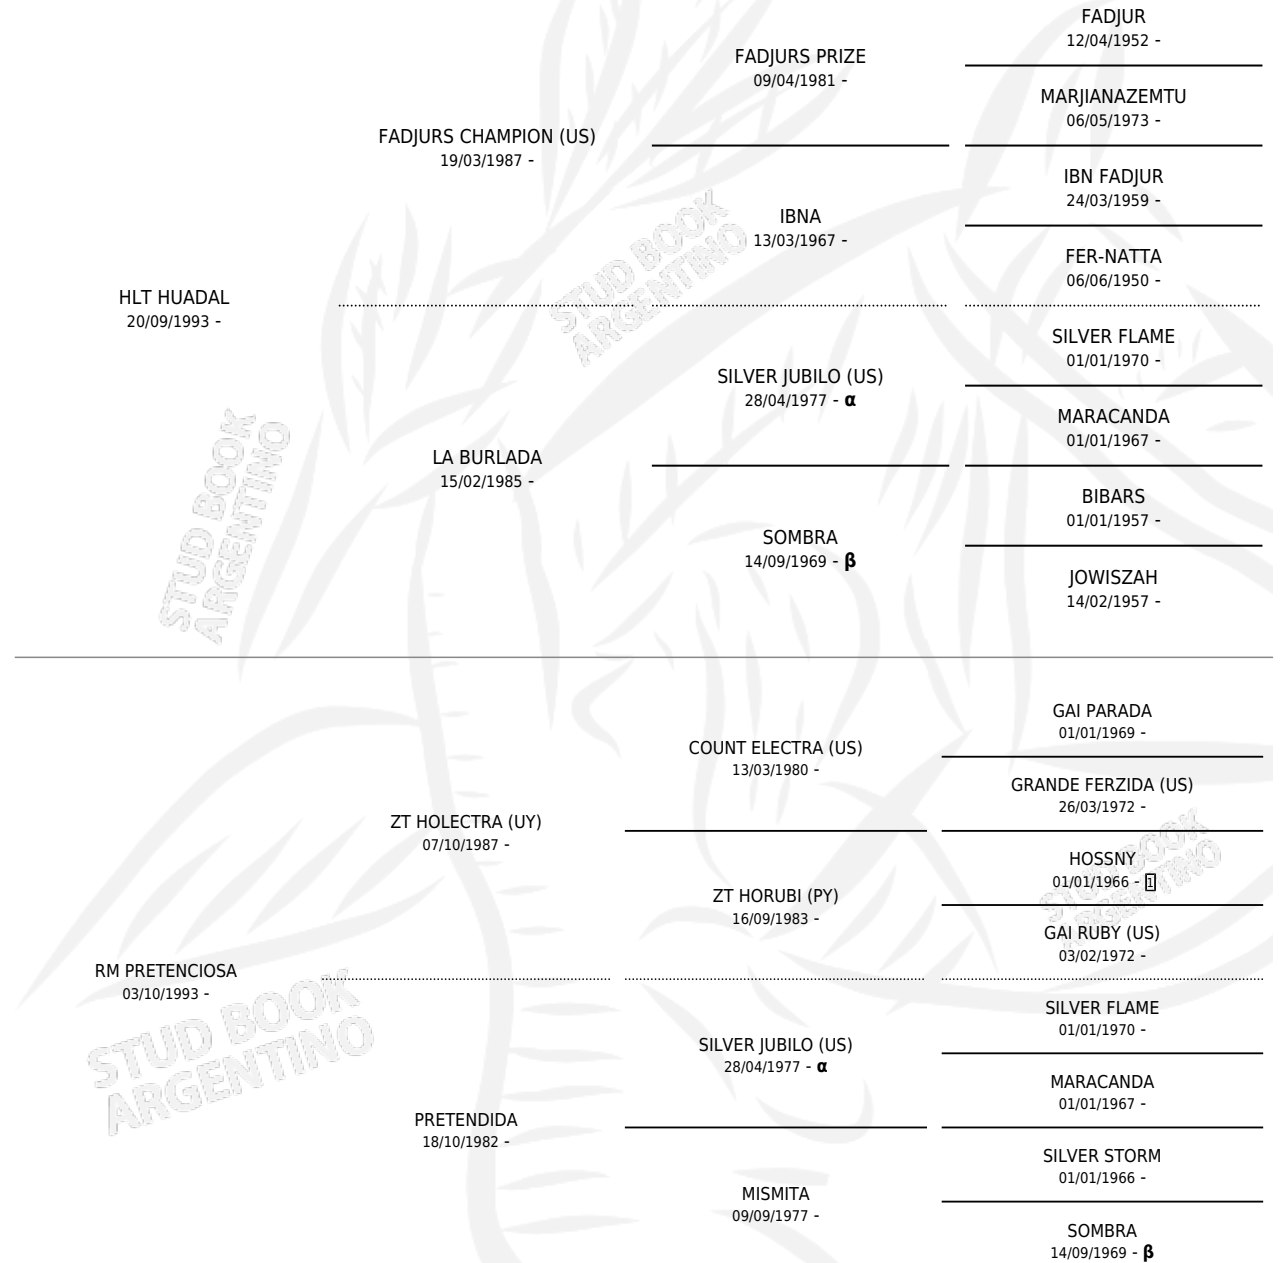

RM PASATIEMPO

por HLT HUADAL y RM PRETENCIOSA por ZT HOLECTRA (UY)

Argentina · Macho · Tordillo · AP · 28/08/1998
Familia · Volumen 36

ESTADO

TIPIFICACIÓN SANGUÍNEA	X
TIPIFICACIÓN POR ADN	X
PASAPORTE	X
IDENTIFICACIÓN POR MICROCHIP	X
REPRODUCTOR	X

Lugar de nacimiento: Mari-huincul

Criador: Mari-huincul

PEDIGREE

INBREEDING : α , β

RM PASATIEMPO

Datos oficiales del Stud Book Argentino

Documento generado el 04/05/2026

studbook.org.ar