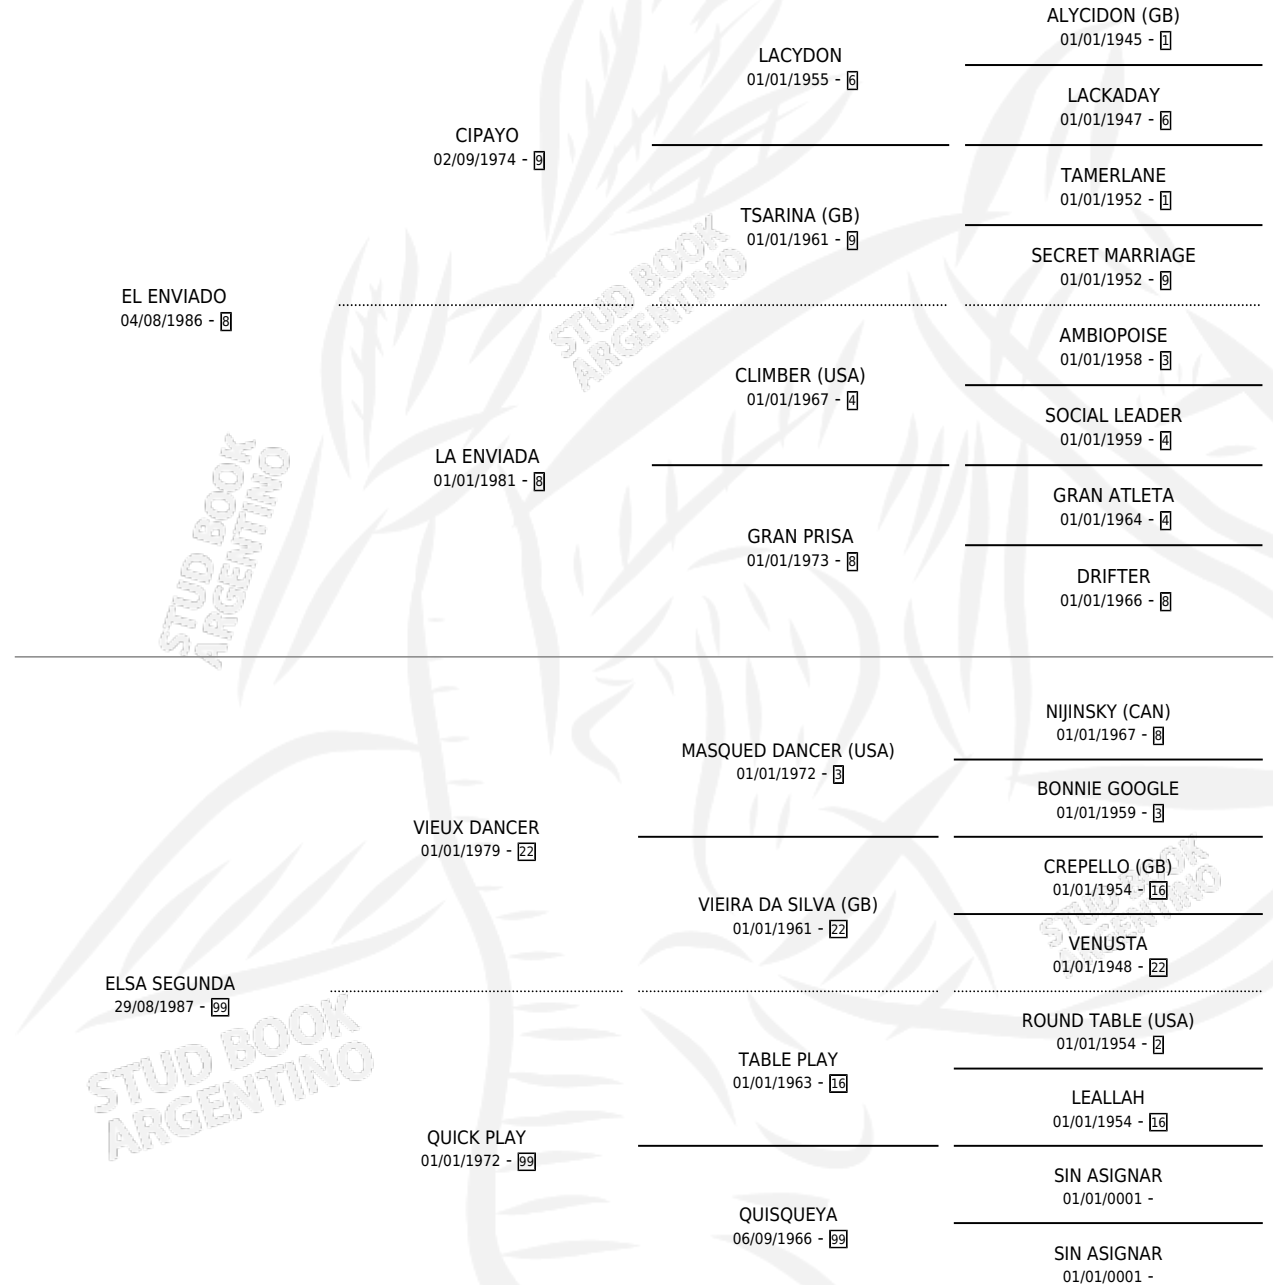

ELSA ENVIADA

por EL ENVIADO y ELSA SEGUNDA por VIEUX DANCER

Argentina · Hembra · Zaino Doradillo · SP · 18/09/1998
Familia 99 · Volumen 36

ESTADO

TIPIFICACIÓN SANGUÍNEA	✓
TIPIFICACIÓN POR ADN	X
PASAPORTE	X
IDENTIFICACIÓN POR MICROCHIP	X
REPRODUCTOR	X

Lugar de nacimiento: La Mayora

Criador: Sin dato

PEDIGREE