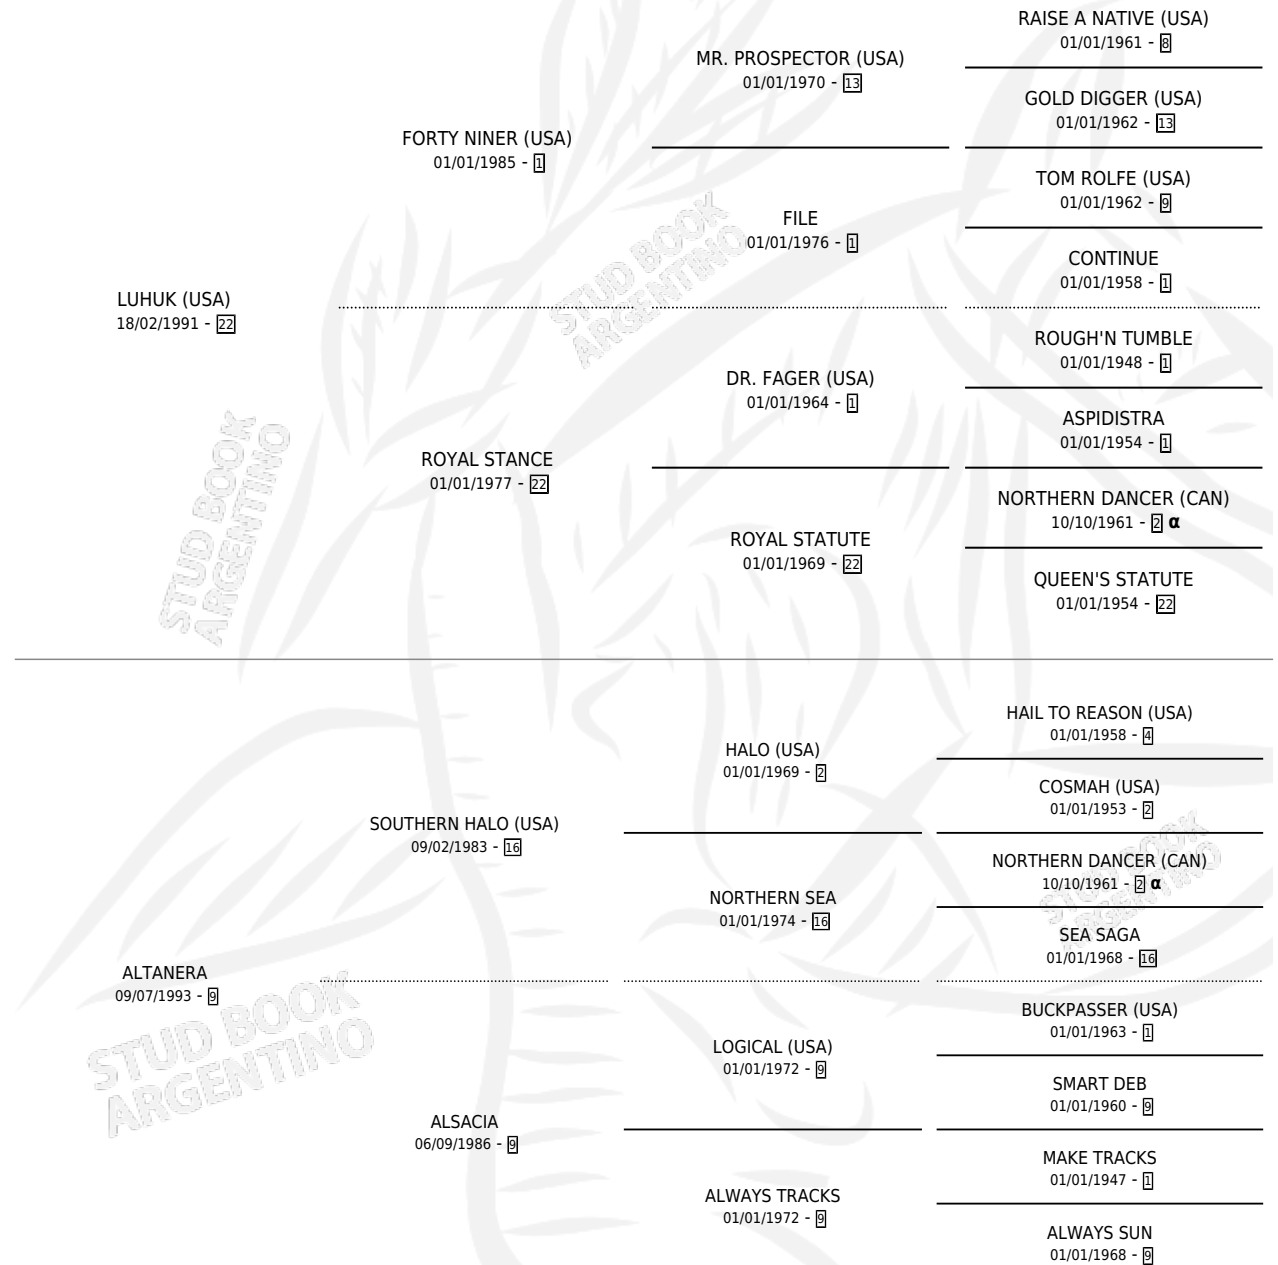

ALERTADO

por **LUHUK (USA)** y **ALTANERA** por **SOUTHERN HALO (USA)**

Argentina · Macho · Zaino Doradillo · SP · 23/08/1998
Familia 9-g · Volumen 36

ESTADO

TIPIFICACIÓN SANGUÍNEA	✓
TIPIFICACIÓN POR ADN	X
PASAPORTE	X
IDENTIFICACIÓN POR MICROCHIP	X
REPRODUCTOR	✓

Lugar de nacimiento: La Quebrada
Criador: La Quebrada

PEDIGREE

INBREEDING : α