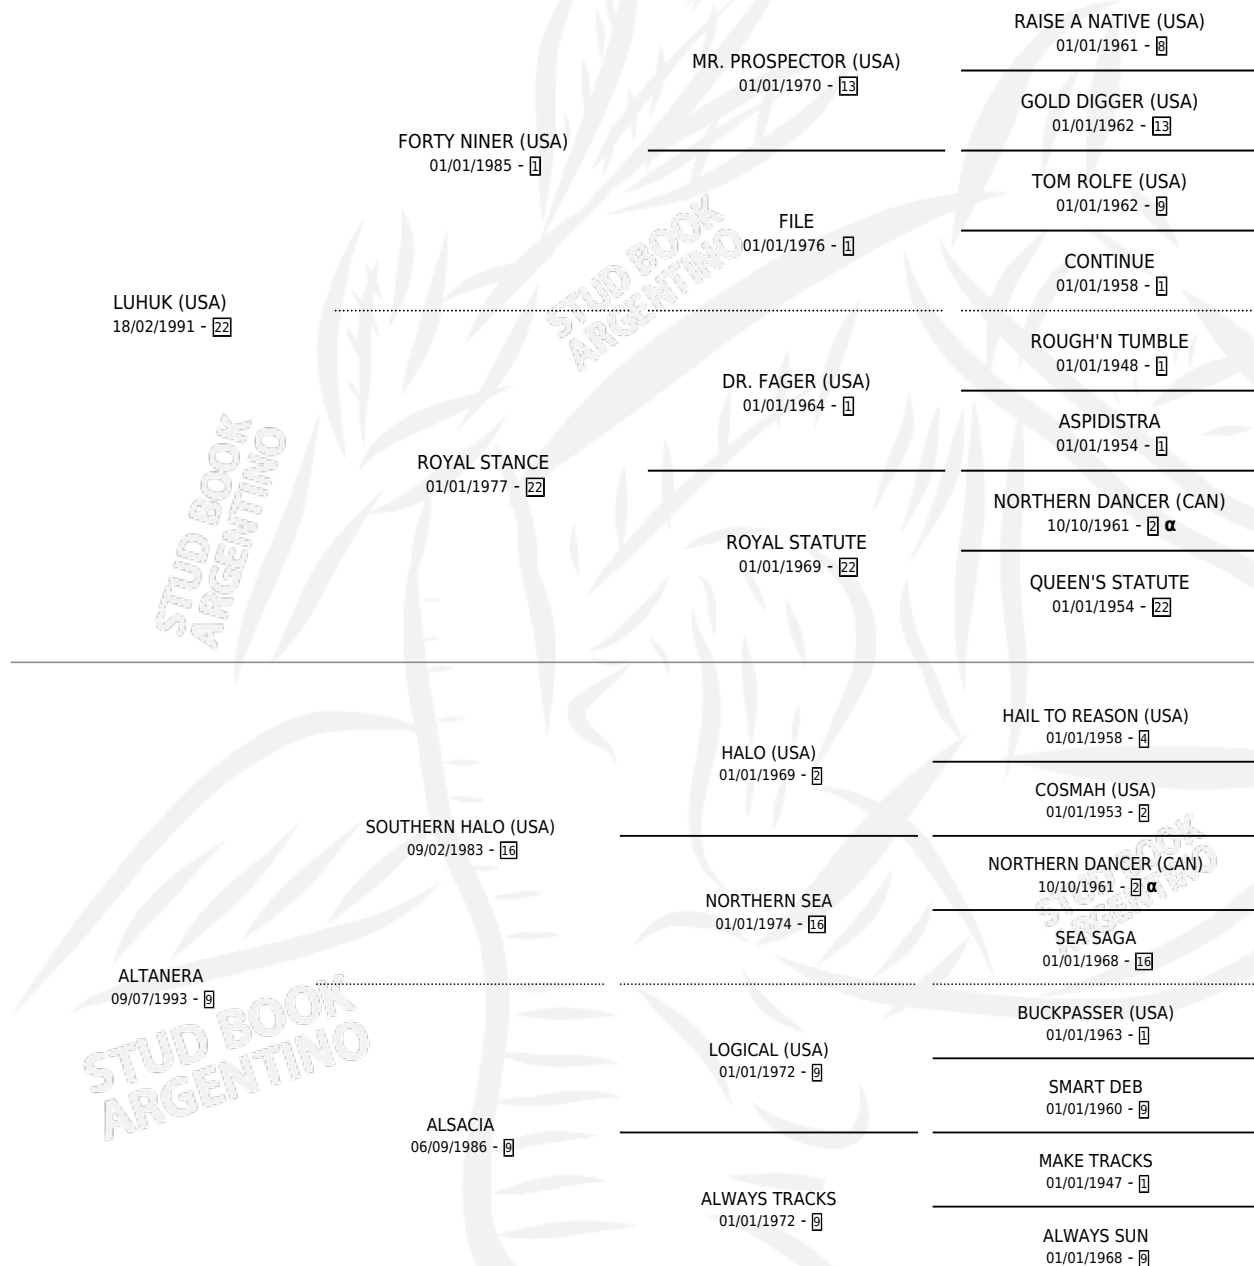

ALERTADO

por **LUHUK (USA)** y **ALTANERA** por **SOUTHERN HALO (USA)**

Argentina · Macho · Zaino Doradillo · SP · 23/08/1998
Familia 9-g · Volumen 36

ESTADO

TIPIFICACIÓN SANGUÍNEA	✓
TIPIFICACIÓN POR ADN	X
PASAPORTE	X
IDENTIFICACIÓN POR MICROCHIP	X
REPRODUCTOR	✓

Lugar de nacimiento: La Quebrada
Criador: La Quebrada

PEDIGREE

INBREEDING : α

CAMPAÑA

Solo carreras oficiales de Argentina

POR EDAD

EDAD	CC	1°	2°	3°	4°	5°	NP	CLC	CLG	CLCG1	CLGG1	IMPORTE	GANANCIA / CC
3 AÑOS	8	0	0	1	1	0	6	0	0	0	0	\$1,085	\$136
4 AÑOS	7	1	0	3	1	2	0	0	0	0	0	\$6,880	\$983
TOTALES	15	1	0	4	2	2	6	0	0	0	0	\$7,965	\$531
%		6.7%	0.0%	26.7%	13.3%	13.3%	40.0%	0.0%	0.0%	0.0%	0.0%		

Ganador en San Isidro - \$7,965, a los 4 años.

POR DISTANCIA

HIPODROMO	CC	1°	2°	3°	4°	5°	NP	CLC	CLG	CLCG1	CLGG1	IMPORTE
SAN ISIDRO	10	1	0	2	1	2	4	0	0	0	0	\$6,475
1100 MTS	2	1	0	0	0	1	0	0	0	0	0	\$4,428
1200 MTS	8	0	0	2	1	1	4	0	0	0	0	\$2,047
PALERMO	5	0	0	2	1	0	2	0	0	0	0	\$1,490
1200 MTS	3	0	0	1	1	0	1	0	0	0	0	\$720
1400 MTS	2	0	0	1	0	0	1	0	0	0	0	\$770