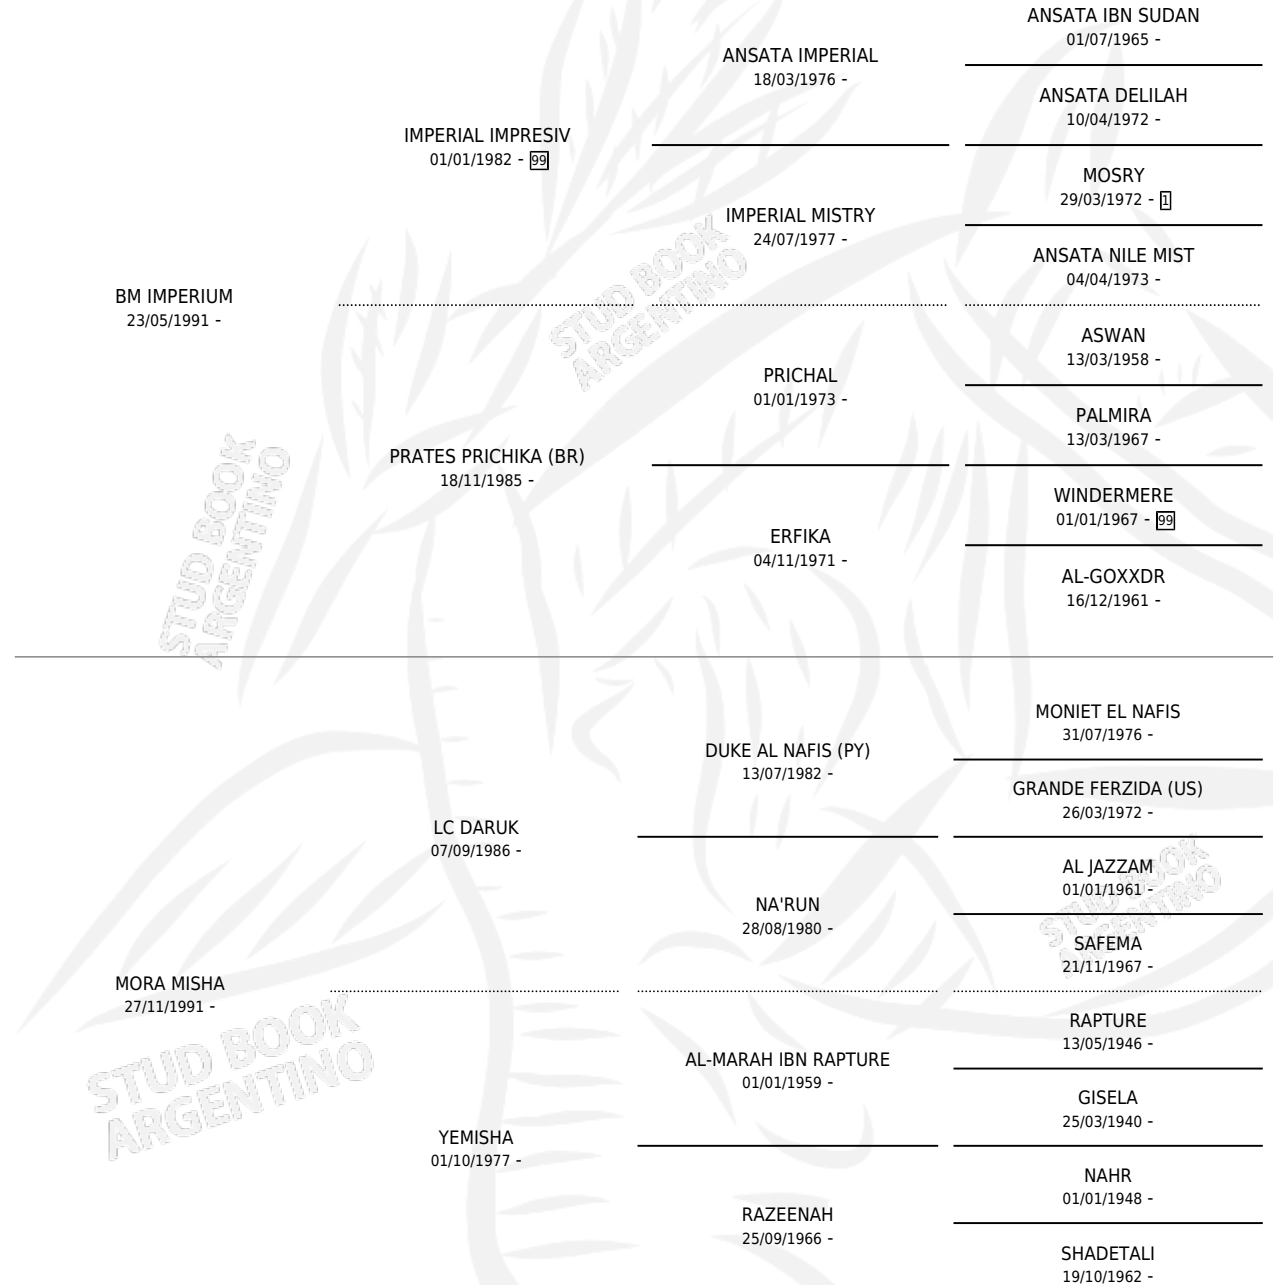

LV TOTONNO

por **BM IMPERIUM** y **MORA MISHA** por **LC DARUK**

Argentina · Macho · Alazan · AP · 24/08/1998
Familia · Volumen 36

ESTADO

TIPIFICACIÓN SANGUÍNEA	✓
TIPIFICACIÓN POR ADN	X
PASAPORTE	X
IDENTIFICACIÓN POR MICROCHIP	X
REPRODUCTOR	X

Lugar de nacimiento: La Sofia

Criador: Sin dato

PEDIGREE

LV TOTONNO

Datos oficiales del Stud Book Argentino

Documento generado el 10/05/2026

studbook.org.ar