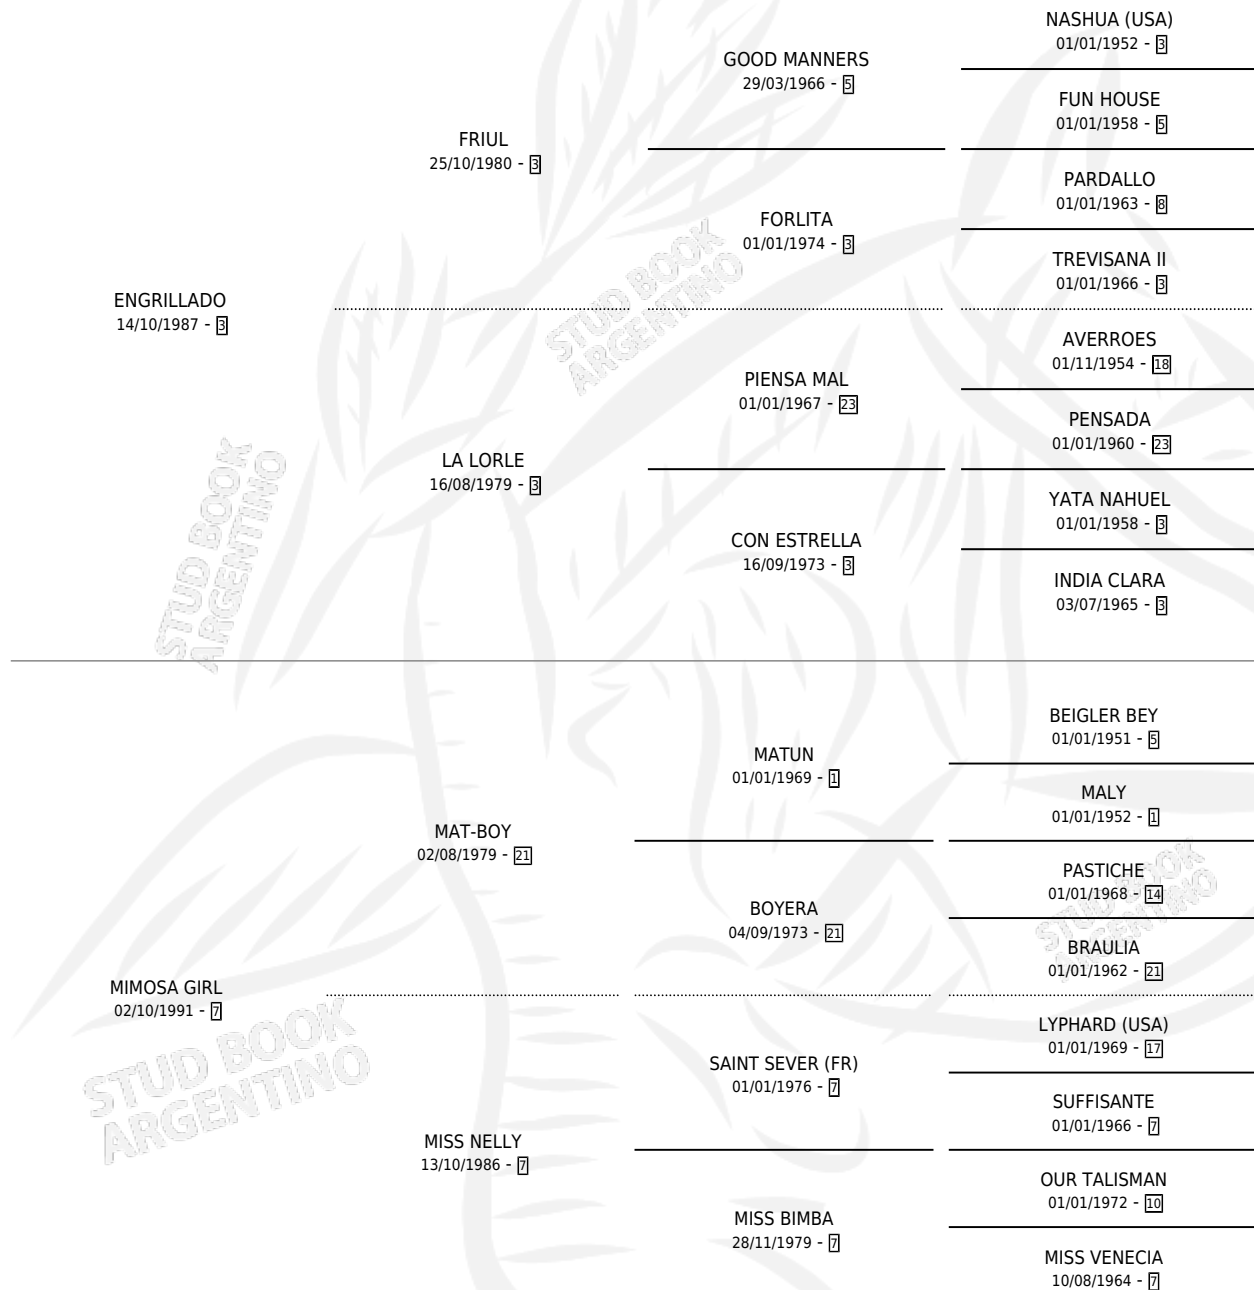

MISTER LLADO

por ENGRILLADO y MIMOSA GIRL por MAT-BOY

Argentina · Macho · Zaino · SP · 26/07/1998
Familia 7 · Volumen 36

ESTADO

TIPIFICACIÓN SANGUÍNEA	✓
TIPIFICACIÓN POR ADN	X
PASAPORTE	X
IDENTIFICACIÓN POR MICROCHIP	X
REPRODUCTOR	X

Lugar de nacimiento: Campo particular

Criador: Prieto Ruben Oscar

PEDIGREE

CAMPAÑA

Solo carreras oficiales de Argentina

POR EDAD

EDAD	CC	1°	2°	3°	4°	5°	NP	CLC	CLG	CLCG1	CLGG1	IMPORTE	GANANCIA / CC
2 AÑOS	2	0	0	0	1	1	0	0	0	0	0	\$425	\$213
3 AÑOS	9	2	3	1	0	0	3	2	0	0	0	\$14,895	\$1,655
4 AÑOS	1	0	0	0	0	0	1	0	0	0	0	\$0	\$0
5 AÑOS	3	0	0	0	0	0	3	0	0	0	0	\$0	\$0
TOTALES	15	2	3	1	1	1	7	2	0	0	0	\$15,320	\$1,021
%		13.3%	20.0%	6.7%	6.7%	6.7%	46.7%	13.3%	0.0%	0.0%	0.0%		