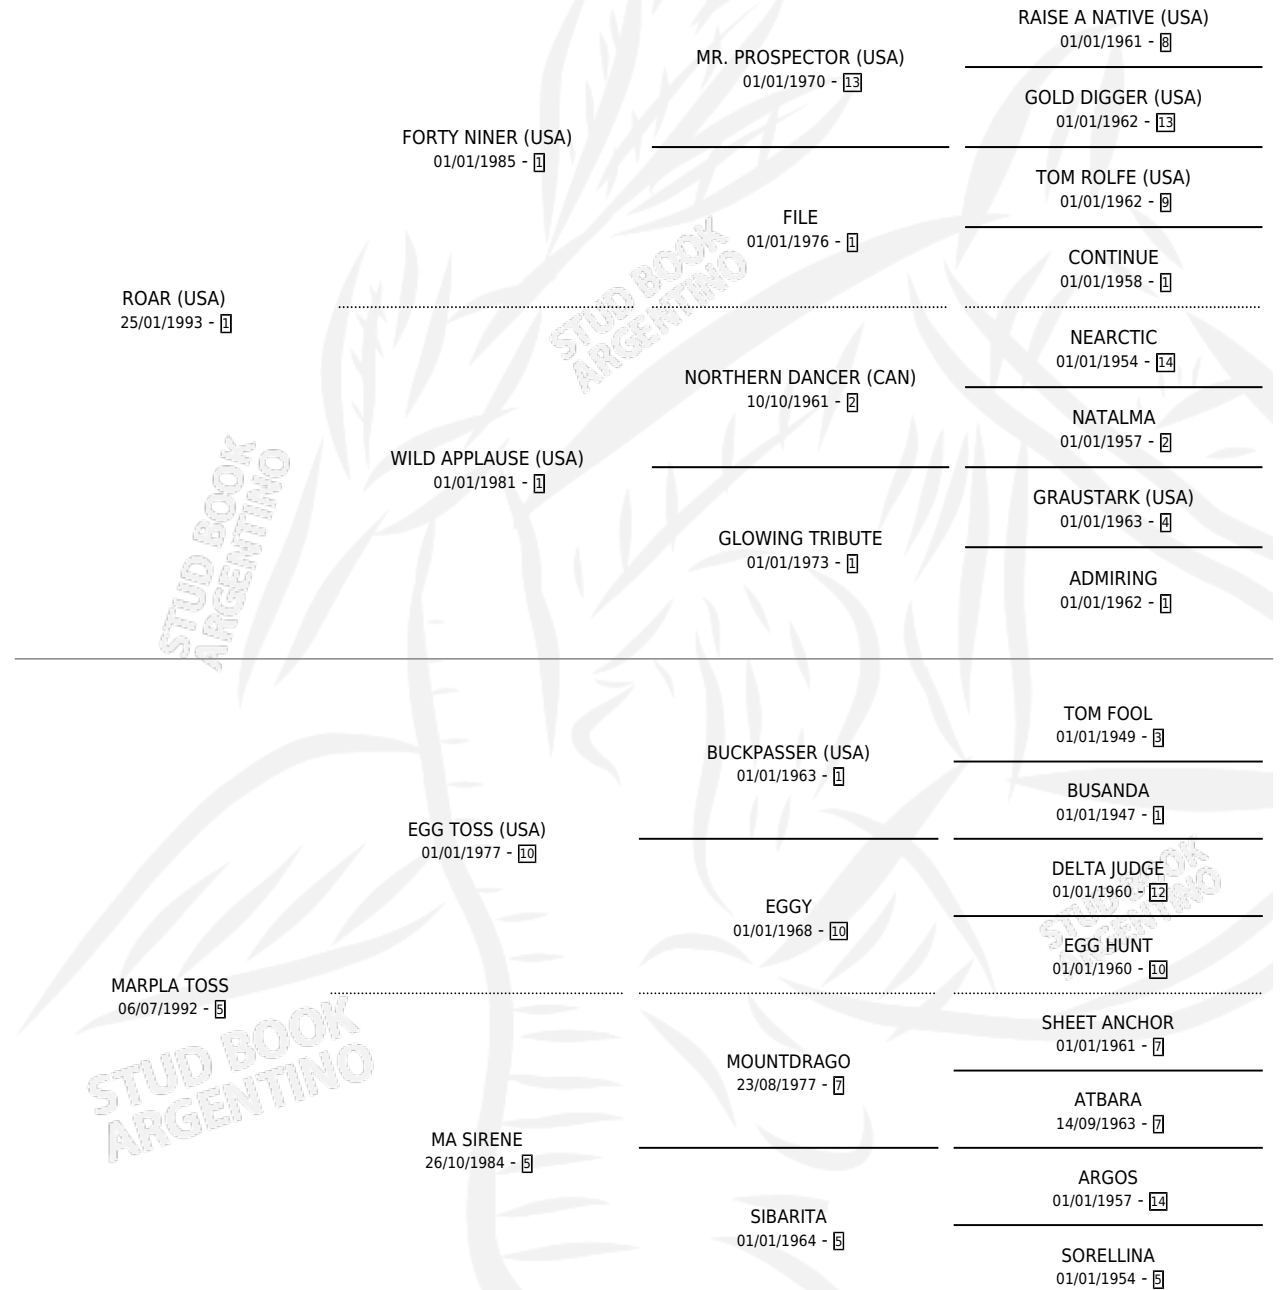

FORTY MIAMI

por ROAR (USA) y MARPLA TOSS por EGG TOSS (USA)

Argentina · Macho · Zaino · SP · 12/09/1998
Familia 5-g · Volumen 36

ESTADO

TIPIFICACIÓN SANGUÍNEA	✓
TIPIFICACIÓN POR ADN	X
PASAPORTE	X
IDENTIFICACIÓN POR MICROCHIP	X
REPRODUCTOR	X

Lugar de nacimiento: La Biznaga

Criador: La Biznaga

PEDIGREE

EXPORTACIÓN / IMPORTACIÓN

FECHA	MOVIMIENTO	PAÍS
30/08/2001	EXPORTADO	BRASIL

FORTY MIAMI

Datos oficiales del Stud Book Argentino

Documento generado el 11/05/2026