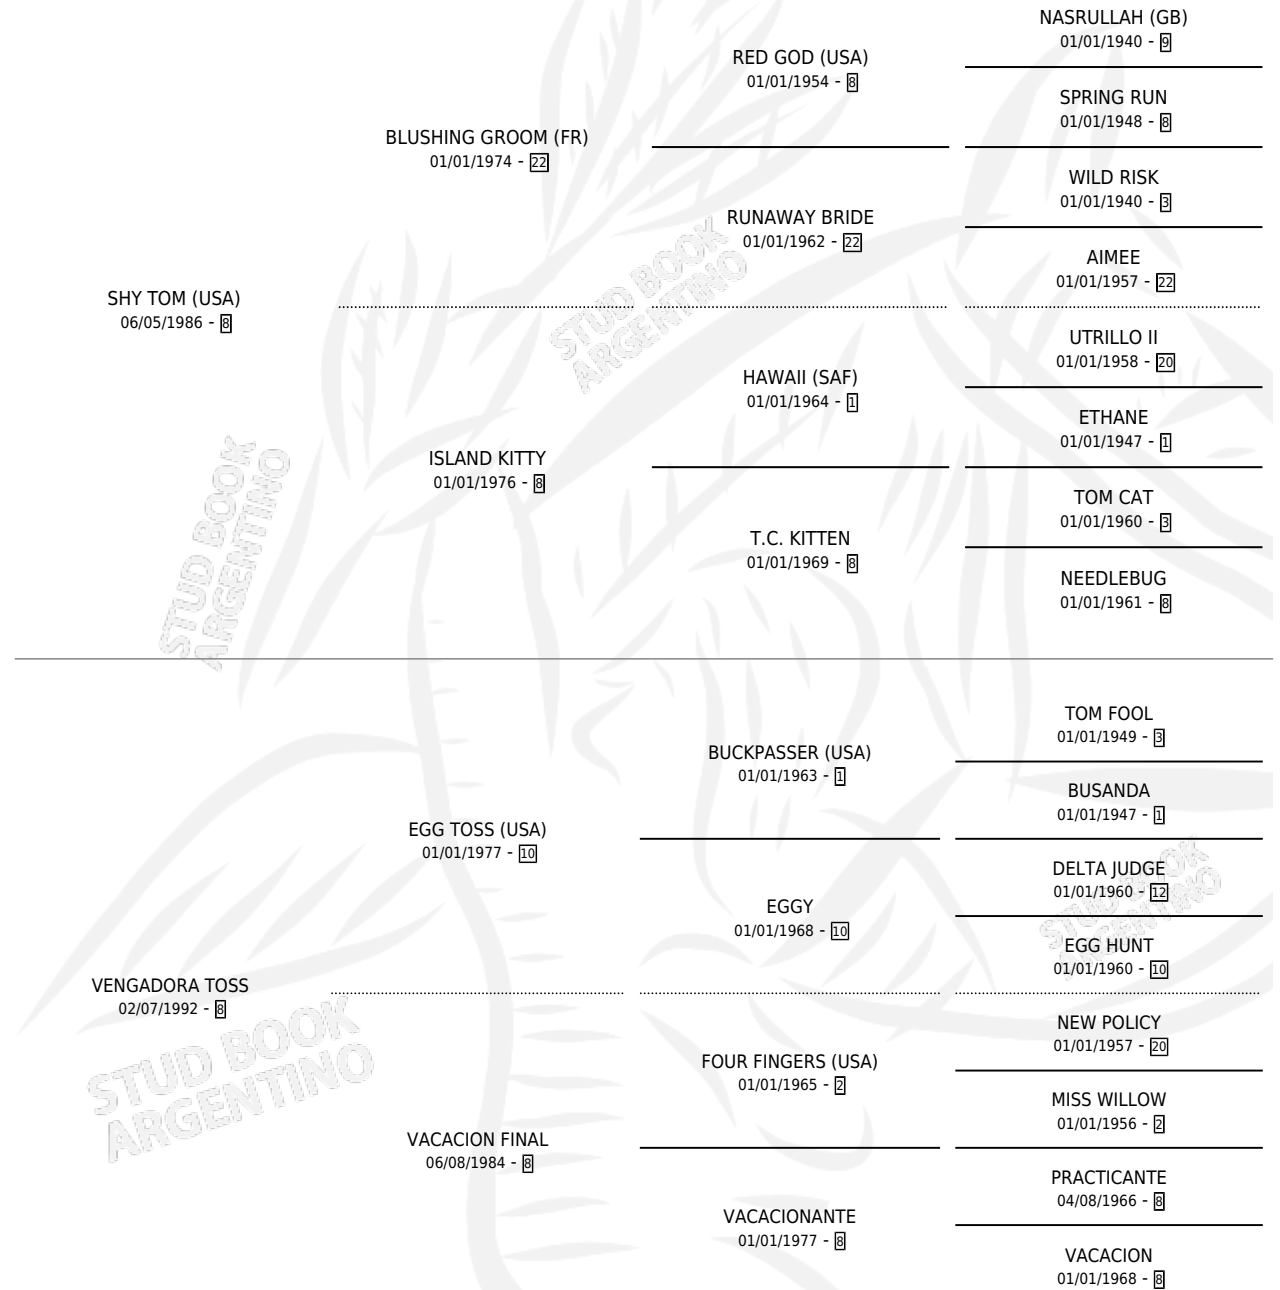

SHY VENUS

por SHY TOM (USA) y VENGADORA TOSS por EGG TOSS (USA)

Argentina · Hembra · Alazan · SP · 13/09/1998
Familia 8-j · Volumen 36

ESTADO

TIPIFICACIÓN SANGUÍNEA	✓
TIPIFICACIÓN POR ADN	✓
PASAPORTE	X
IDENTIFICACIÓN POR MICROCHIP	X
REPRODUCTOR	✓

Lugar de nacimiento: La Biznaga
Criador: La Biznaga

~

HIJOS

	MACHOS	HEMBRAS
6 NACIERON	4	2
2 CORRIERON	2	0
1 GANARON	1	0
0 GANADORES CL	0 GANADORES GR	0 GANADORES G1

PEDIGREE