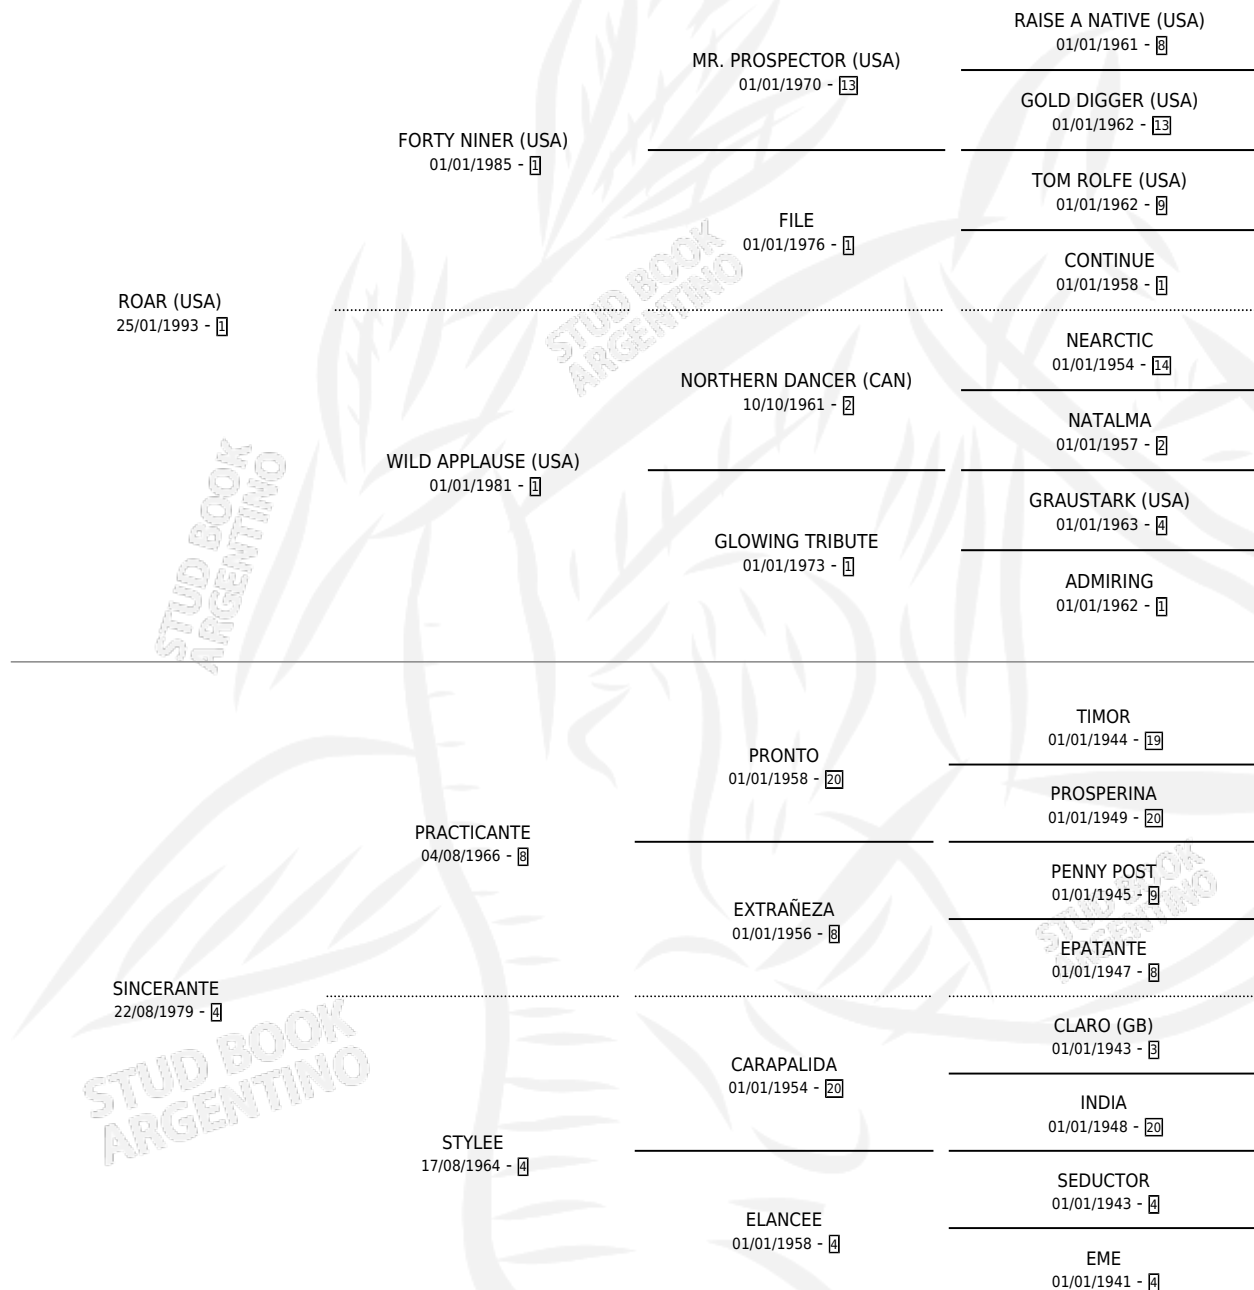

FORTY SOSPECHA

por ROAR (USA) y SINCERANTE por PRACTICANTE

Argentina · Hembra · Zaino · SP · 11/09/1998
Familia 4-k · Volumen 36

ESTADO

TIPIFICACIÓN SANGUÍNEA	X
TIPIFICACIÓN POR ADN	X
PASAPORTE	X
IDENTIFICACIÓN POR MICROCHIP	X
REPRODUCTOR	X

Lugar de nacimiento: La Biznaga

Criador: La Biznaga

PEDIGREE

FORTY SOSPECHA

Datos oficiales del Stud Book Argentino

Documento generado el 11/05/2026

studbook.org.ar