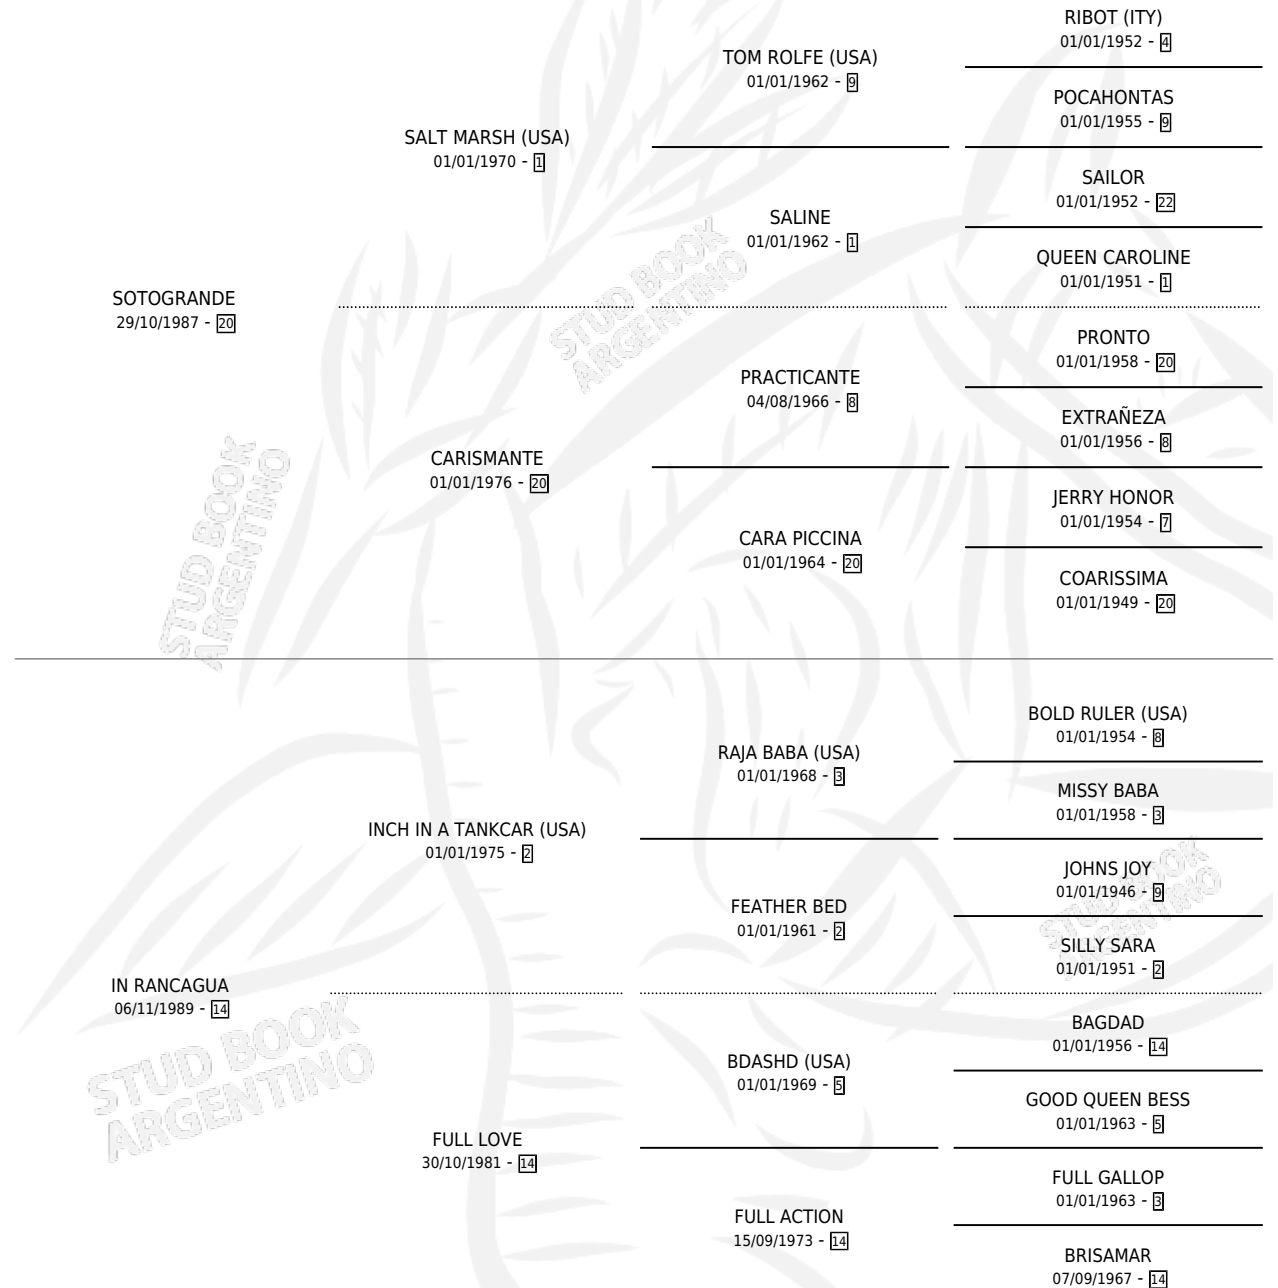

ISABELO

por **SOTOGRADE** y **IN RANCAGUA** por **INCH IN A TANKCAR (USA)**

Argentina · Macho · Zaino Doradillo · SP · 05/09/1998
Familia 14-f · Volumen 36

ESTADO

TIPIFICACIÓN SANGUÍNEA	X
TIPIFICACIÓN POR ADN	X
PASAPORTE	X
IDENTIFICACIÓN POR MICROCHIP	X
REPRODUCTOR	X

Lugar de nacimiento: El Malon
Criador: Salvi Roberto Mario

PEDIGREE

ISABELO

Datos oficiales del Stud Book Argentino

Documento generado el 09/05/2026

studbook.org.ar