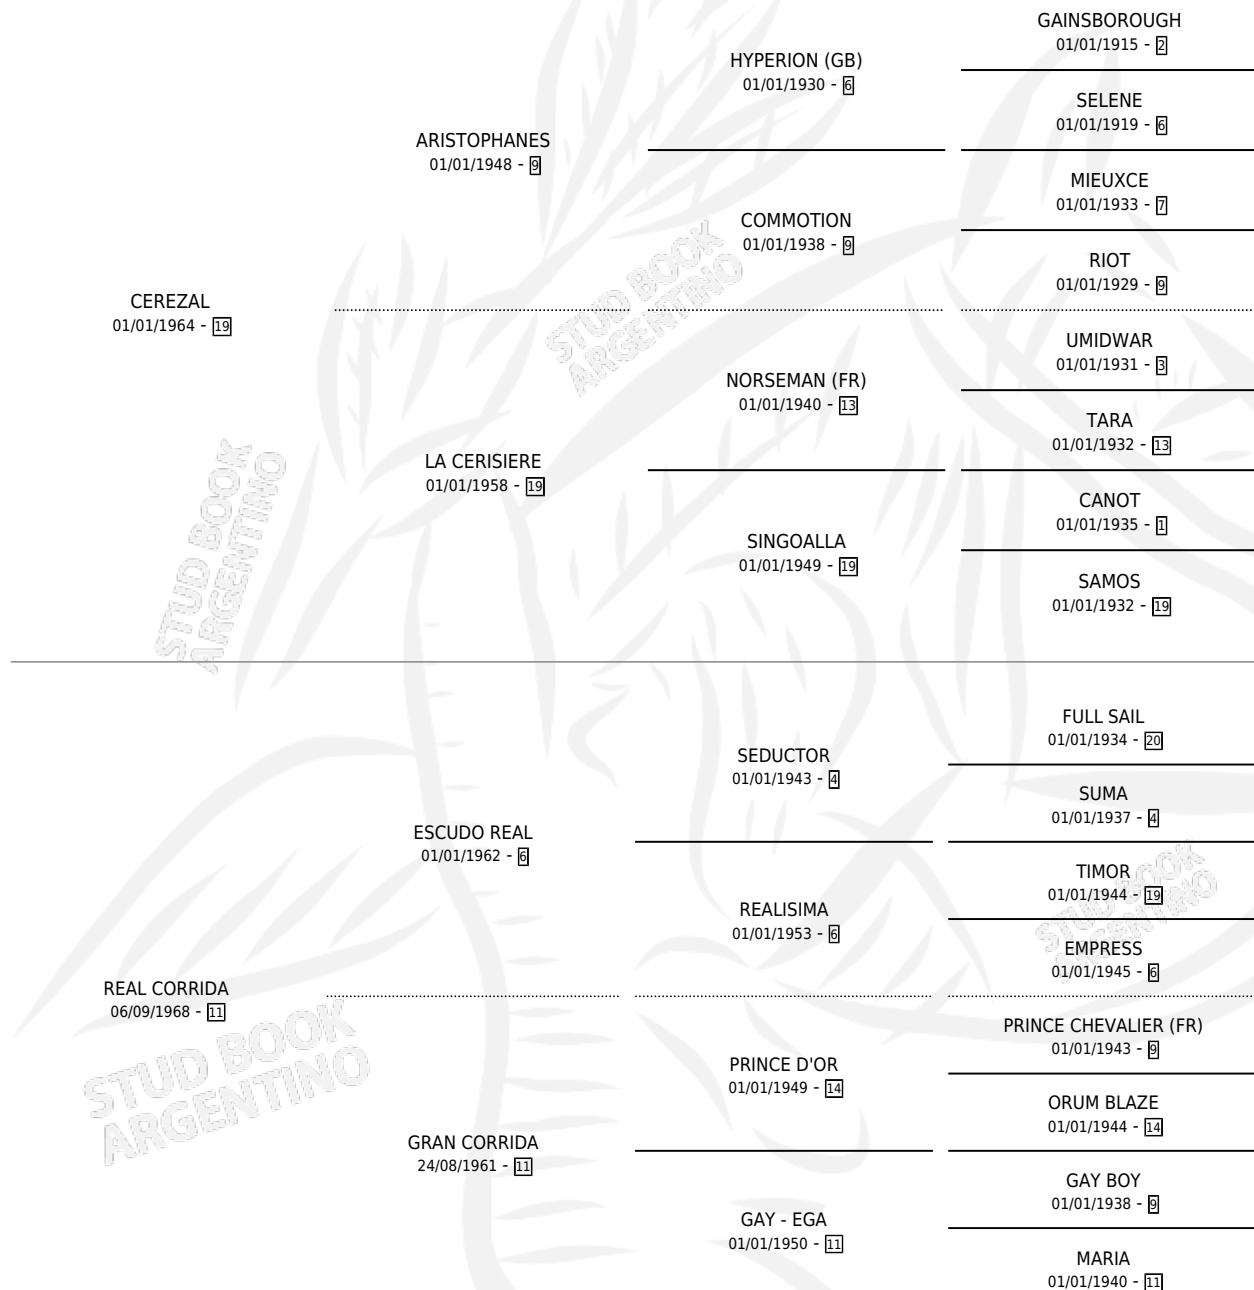

LA CEREZA

por CEREZAL y REAL CORRIDA por ESCUDO REAL

Argentina · Hembra · Alazan Tostado · SP · 01/01/1973
Familia 11-e · Volumen 28

ESTADO

TIPIFICACIÓN SANGUÍNEA	✓
TIPIFICACIÓN POR ADN	X
PASAPORTE	X
IDENTIFICACIÓN POR MICROCHIP	X
REPRODUCTOR	✓

Lugar de nacimiento: Campo particular

Criador: Sin dato

~

HIJOS

	MACHOS	HEMBRAS
9 NACIERON	3	6
5 CORRIERON	2	3
3 GANARON	1	2
0 GANADORES CL	0 GANADORES GR	0 GANADORES G1

PEDIGREE

CAMPAÑA

Solo carreras oficiales de Argentina