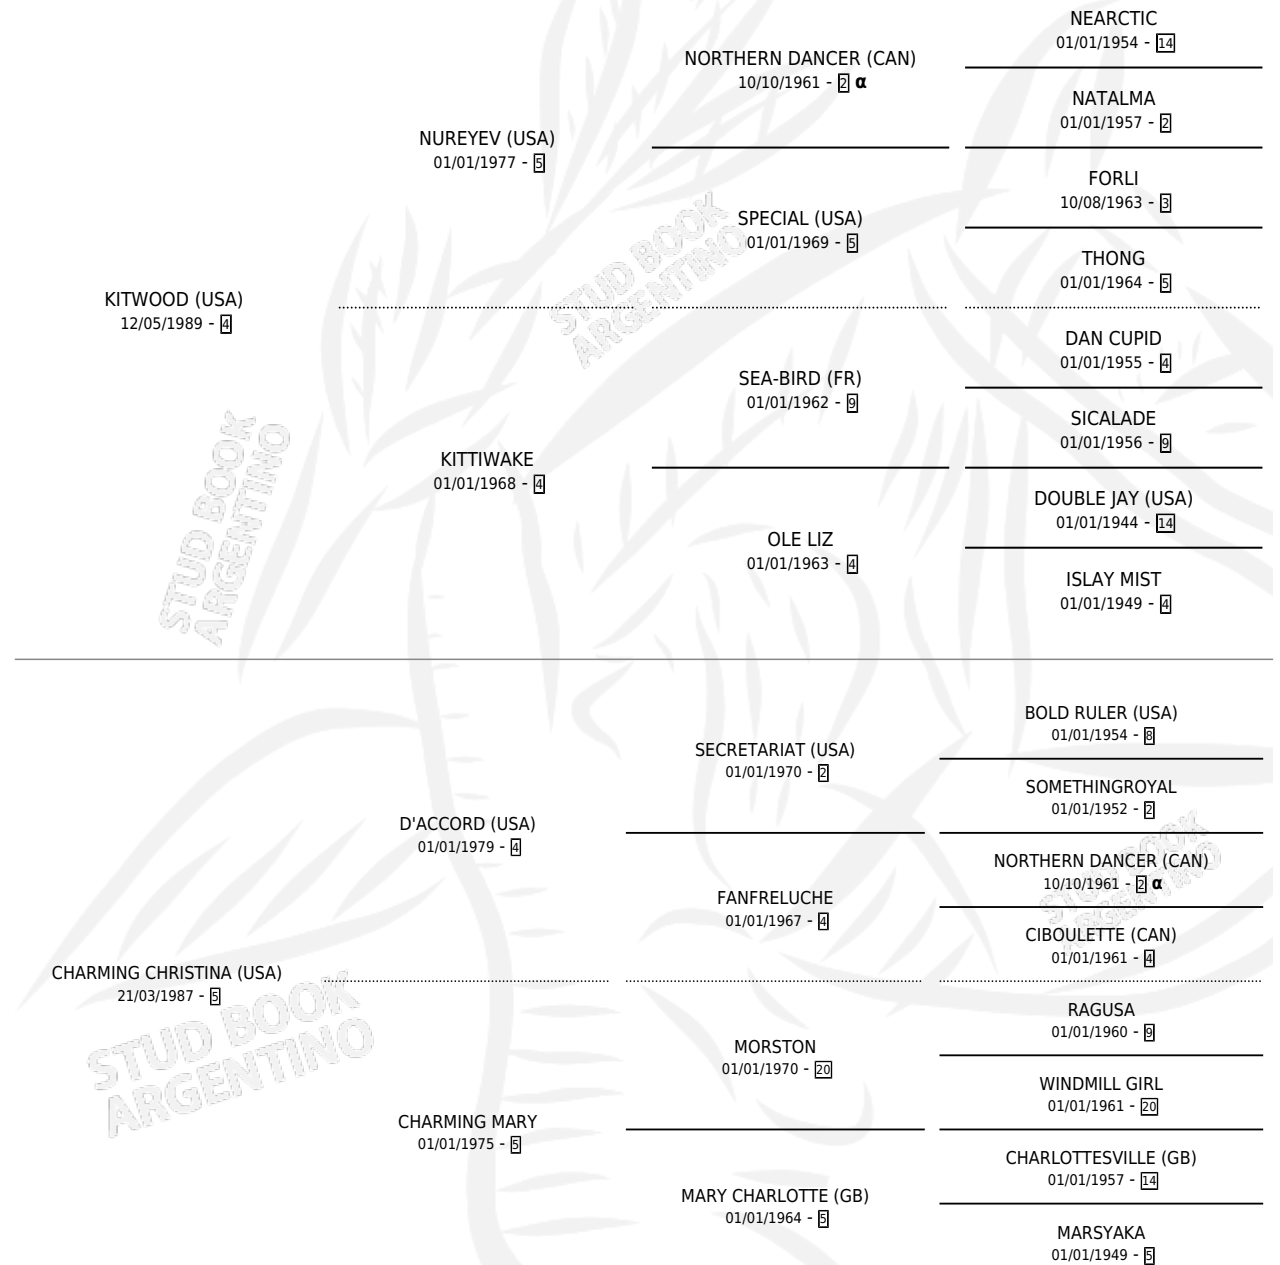

CHARMING VICTORY

por KITWOOD (USA) y CHARMING CHRISTINA (USA) por D'ACCORD (USA)

Argentina · Hembra · Alazan · SP · 12/08/1998
Familia 5-j · Volumen 36

ESTADO

TIPIFICACIÓN SANGUÍNEA	✓
TIPIFICACIÓN POR ADN	✓
PASAPORTE	X
IDENTIFICACIÓN POR MICROCHIP	X
REPRODUCTOR	✓

Lugar de nacimiento: La Rubeta
Criador: Vacacion

~

HIJOS

	MACHOS	HEMBRAS
5 NACIERON	4	1
2 CORRIERON	2	0
1 GANARON	1	0
0 GANADORES CL	0 GANADORES GR	0 GANADORES G1

PEDIGREE

INBREEDING : α

S

mientos 5 / Efectividad 71.43%

PADRILLO	PRODUCTO	CRIADOR	1ER SERVICIO	ÚLTIMO SERVICIO
LION'S CIRCLE (USA)	∅		03/11/2010	03/11/2010
CHARMING VICTORY	VICTORY LLIN (M AT, 13/10/2010)	DAVID FABIAN OSVALDO	15/10/2009	15/10/2009
Datos oficiales del Stud Book Argentino	ART VICTORY (M Z, 03/09/2009)	DAVID FABIAN OSVALDO	24/08/2008	16/09/2008
Documentó generado el 05/05/2026	CHARMING POP (H A, 02/11/2007)	CUMENEYEN	16/11/2006	16/11/2006
STARGAZE	∅		03/12/2005	03/12/2005
studbook.org.ar	CHARM OFFENSIVE (M Z, 12/11/2005)	LA RUBETA	08/12/2004	08/12/2004
POLIGLOTE (GB)	CHARMING DANCE (M A, 25/09/2004)	LA QUEBRADA	05/10/2003	05/10/2003
SLEW GIN FIZZ (USA)	•MURIÓ EL 15/05/2005•			
DANCE BRIGHTLY (CAN)				