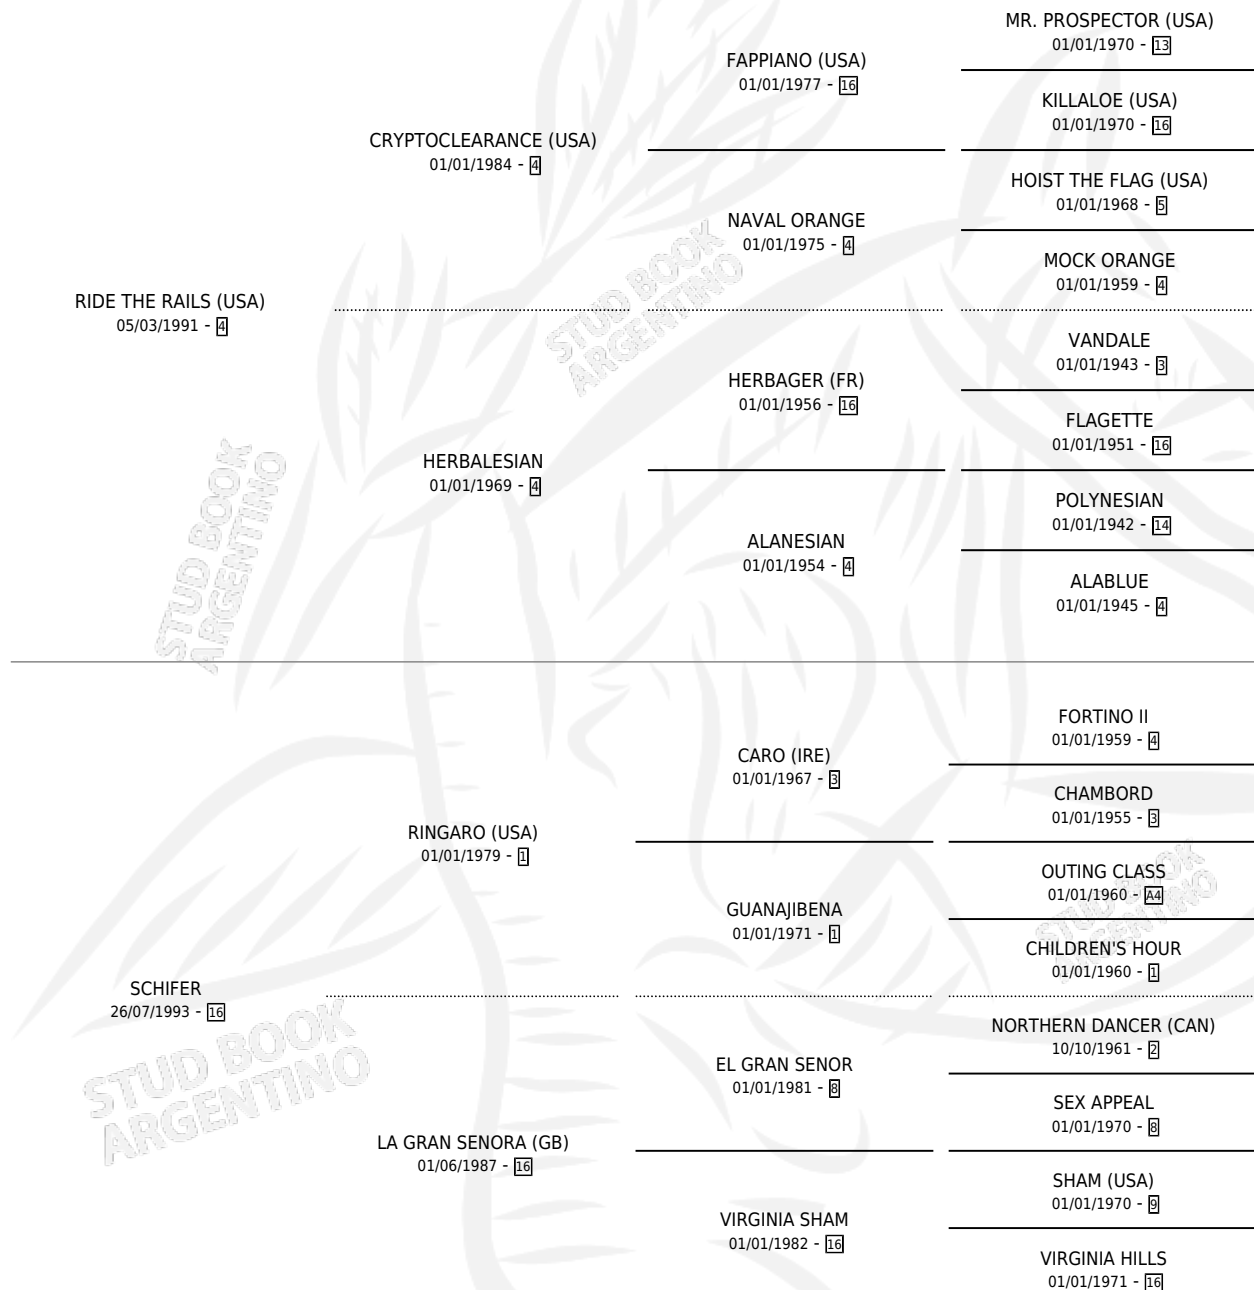

SHARKA

por **RIDE THE RAILS (USA)** y **SCHIFER** por **RINGARO (USA)**

Argentina · Hembra · Tordillo · SP · 08/09/1998
Familia 16-b · Volumen 36

ESTADO

TIPIFICACIÓN SANGUÍNEA	✓
TIPIFICACIÓN POR ADN	✓
PASAPORTE	X
IDENTIFICACIÓN POR MICROCHIP	X
REPRODUCTOR	✓

Lugar de nacimiento: Abolengo
Criador: Abolengo

~

HIJOS

	MACHOS	HEMBRAS
7 NACIERON	5	2
5 CORRIERON	3	2
3 GANARON	2	1
0 GANADORES CL	0 GANADORES GR	0 GANADORES G1

PEDIGREE

CAMPAÑA

Solo carreras oficiales de Argentina