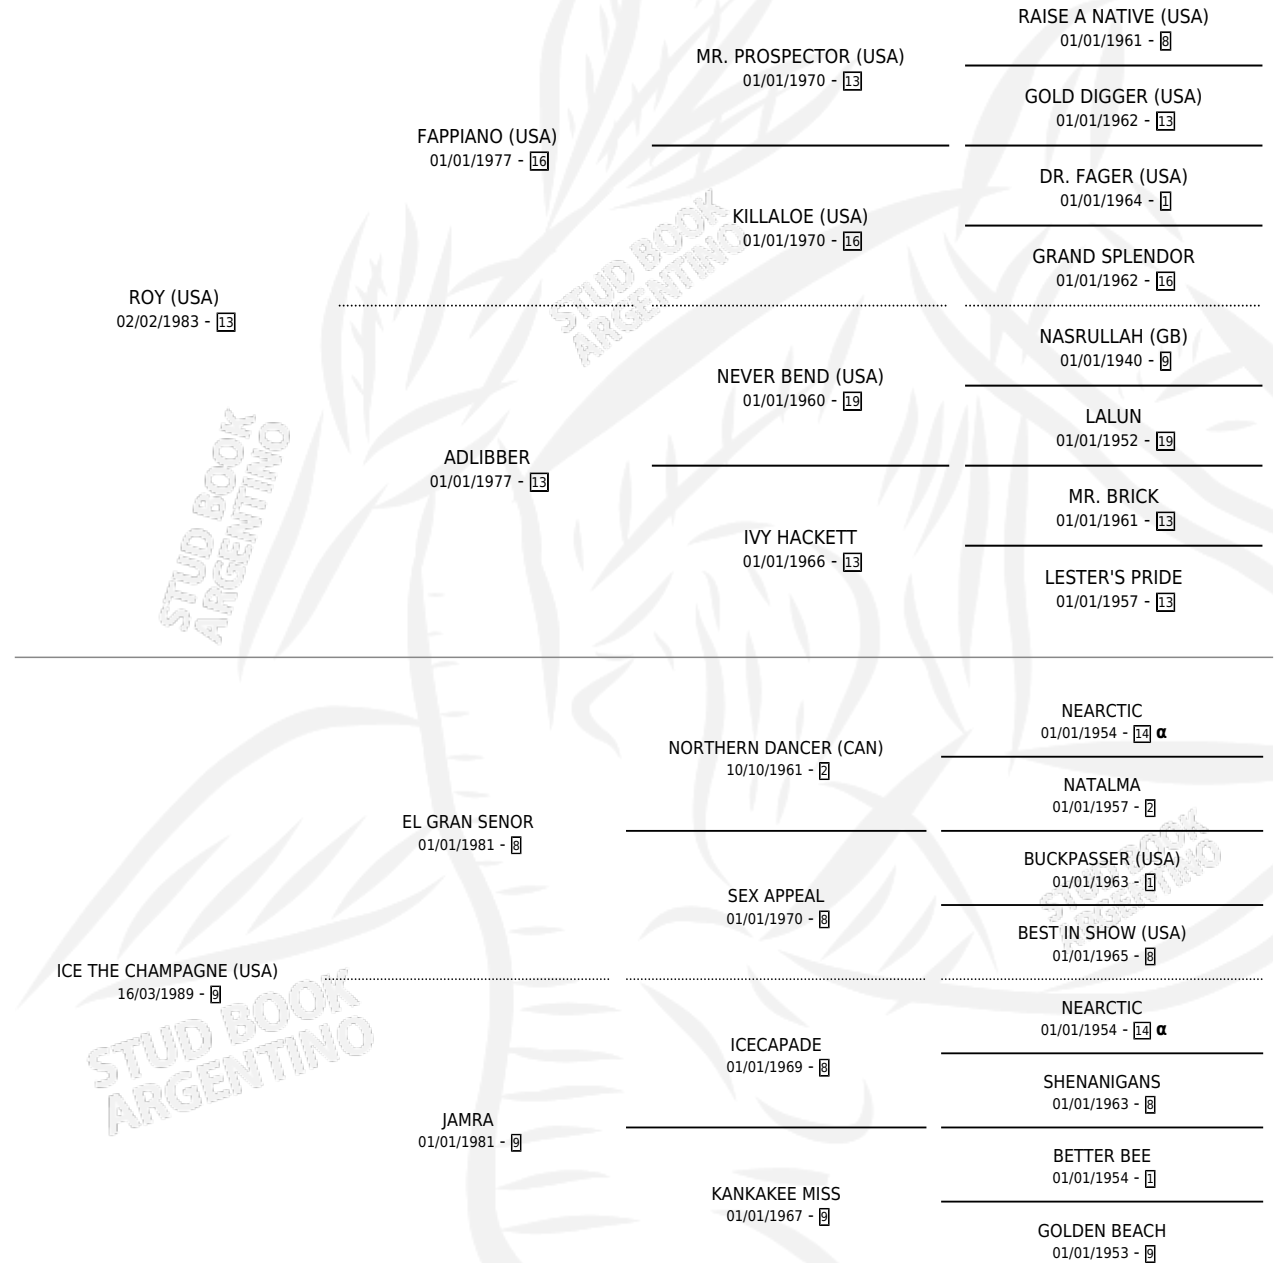

ICE POINT

por ROY (USA) y ICE THE CHAMPAGNE (USA) por EL GRAN SENOR

Argentina · Macho · Zaino Doradillo · SP · 20/09/1998
Familia 9 · Volumen 36

ESTADO

TIPIFICACIÓN SANGUÍNEA	✓
TIPIFICACIÓN POR ADN	X
PASAPORTE	X
IDENTIFICACIÓN POR MICROCHIP	X
REPRODUCTOR	X

Lugar de nacimiento: Vacacion

Criador: Vacacion

PEDIGREE

INBREEDING : α

EXPORTACIÓN / IMPORTACIÓN

FECHA	MOVIMIENTO	PAÍS
12/03/2002	EXPORTADO	AUSTRALIA

~

CAMPAÑA

Solo carreras oficiales de Argentina

POR EDAD

EDAD	CC	1°	2°	3°	4°	5°	NP	CLC	CLG	CLCG1	CLGG1	IMPORTE	GANANCIA / CC
2 AÑOS	4	1	1	1	1	0	0	2	0	2	0	\$20,560	\$5,140
3 AÑOS	4	3	0	0	0	1	0	4	3	3	2	\$130,966	\$32,742
TOTALES	8	4	1	1	1	1	0	6	3	5	2	\$151,526	\$18,941
%		50.0%	12.5%	12.5%	12.5%	12.5%	0.0%	75.0%	50.0%	83.3%	40.0%		