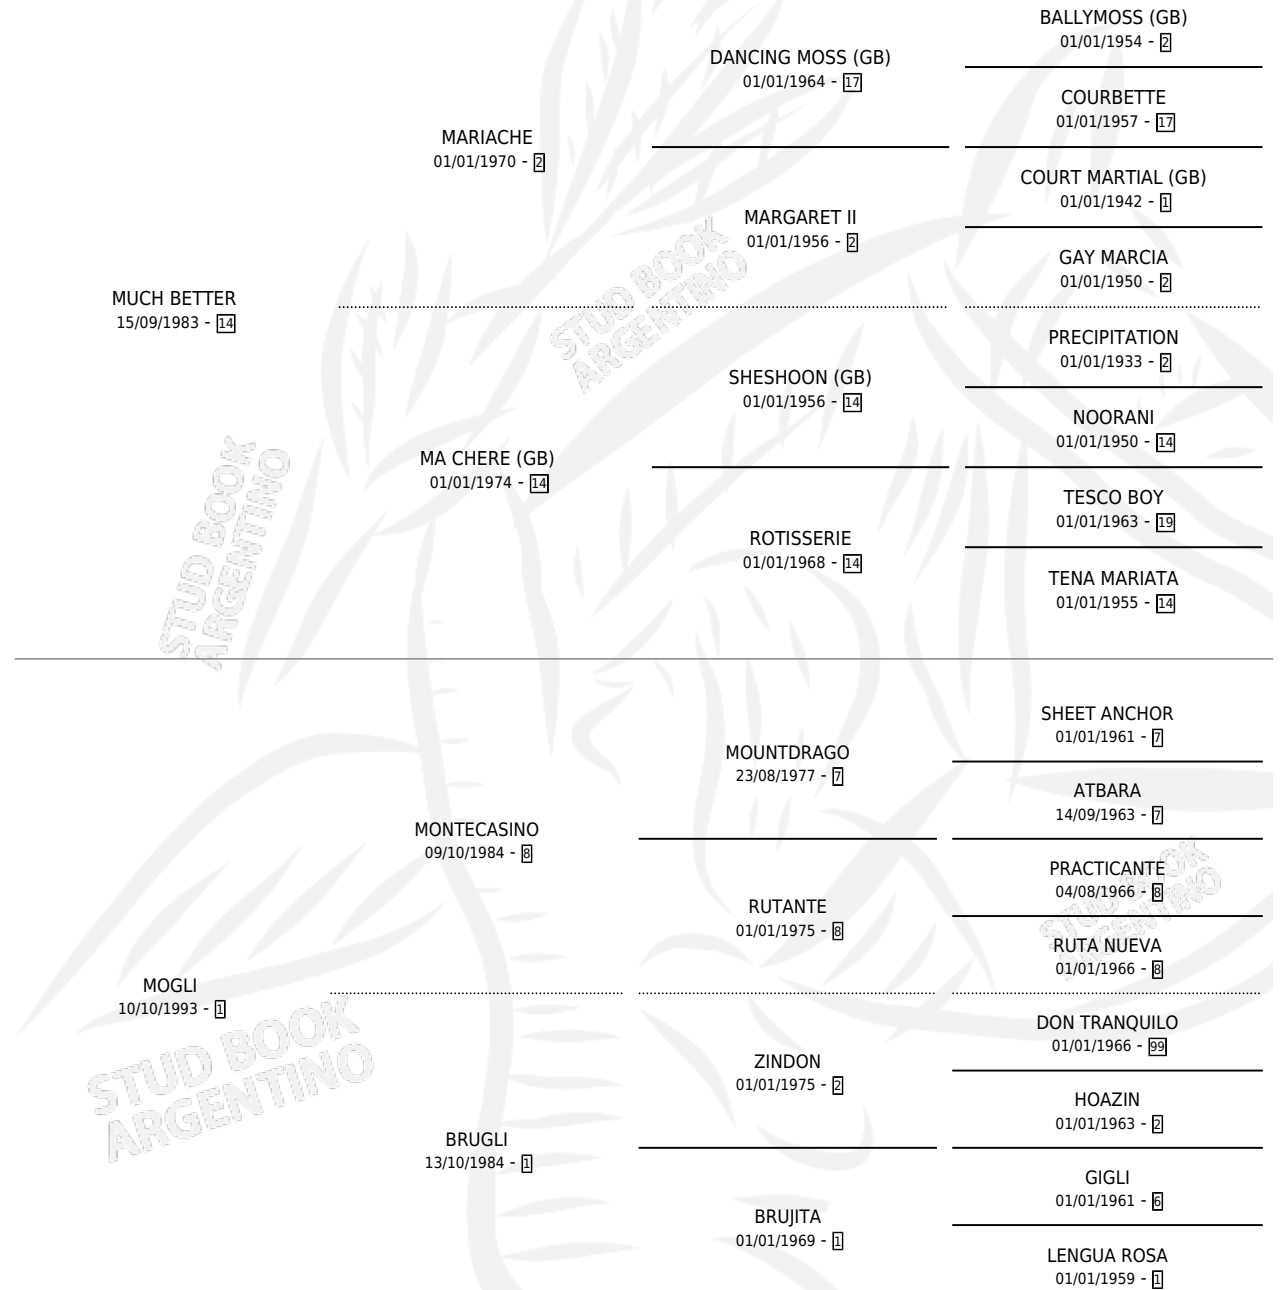

# MODOSA

por MUCH BETTER y MOGLI por MONTECASINO

Argentina · Hembra · Zaino · SP · 09/09/1998  
Familia 1 · Volumen 36

## ESTADO

TIPIFICACIÓN SANGUÍNEA	✓
TIPIFICACIÓN POR ADN	X
PASAPORTE	X
IDENTIFICACIÓN POR MICROCHIP	X
REPRODUCTOR	X

**Lugar de nacimiento:** El Campamento

**Criador:** Sin dato

## PEDIGREE