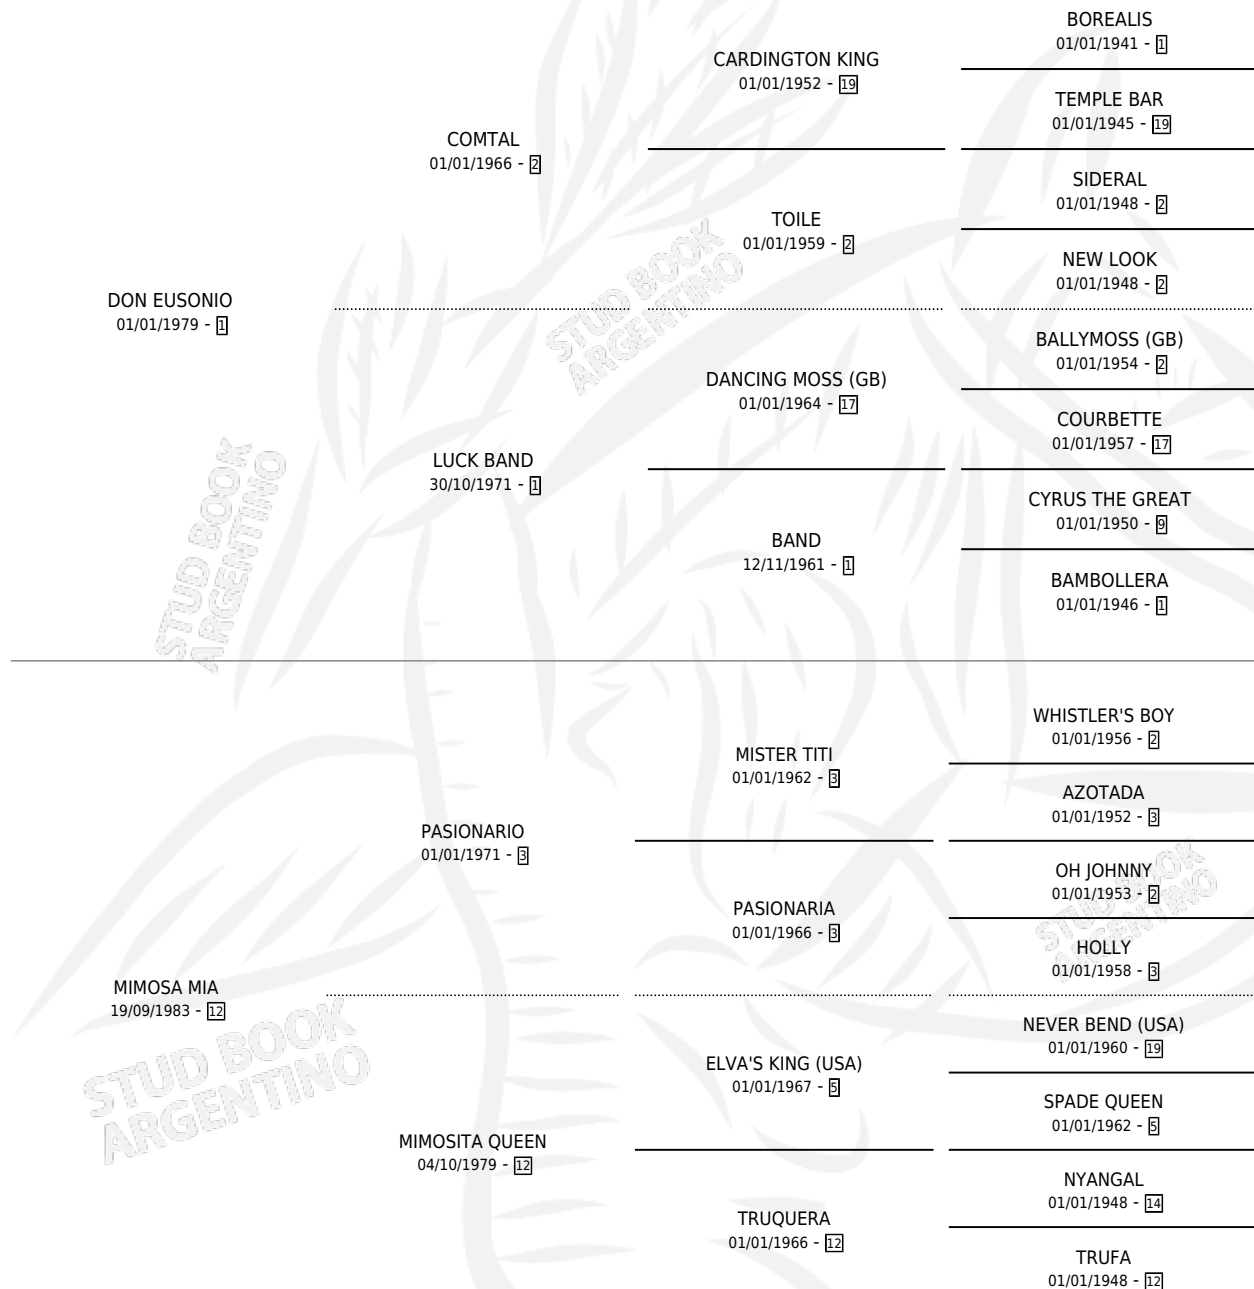

ENCANTADA SONIA

por DON EUSONIO y MIMOSA MIA por PASIONARIO

Argentina · Hembra · Tordillo · SP · 20/08/1998
Familia 12-g · Volumen 36

ESTADO

TIPIFICACIÓN SANGUÍNEA	✓
TIPIFICACIÓN POR ADN	X
PASAPORTE	X
IDENTIFICACIÓN POR MICROCHIP	X
REPRODUCTOR	X

Lugar de nacimiento: Tramo Veinte
Criador: Sin dato

PEDIGREE

ENCANTADA SONIA

Datos oficiales del Stud Book Argentino

Documento generado el 10/05/2026

studbook.org.ar