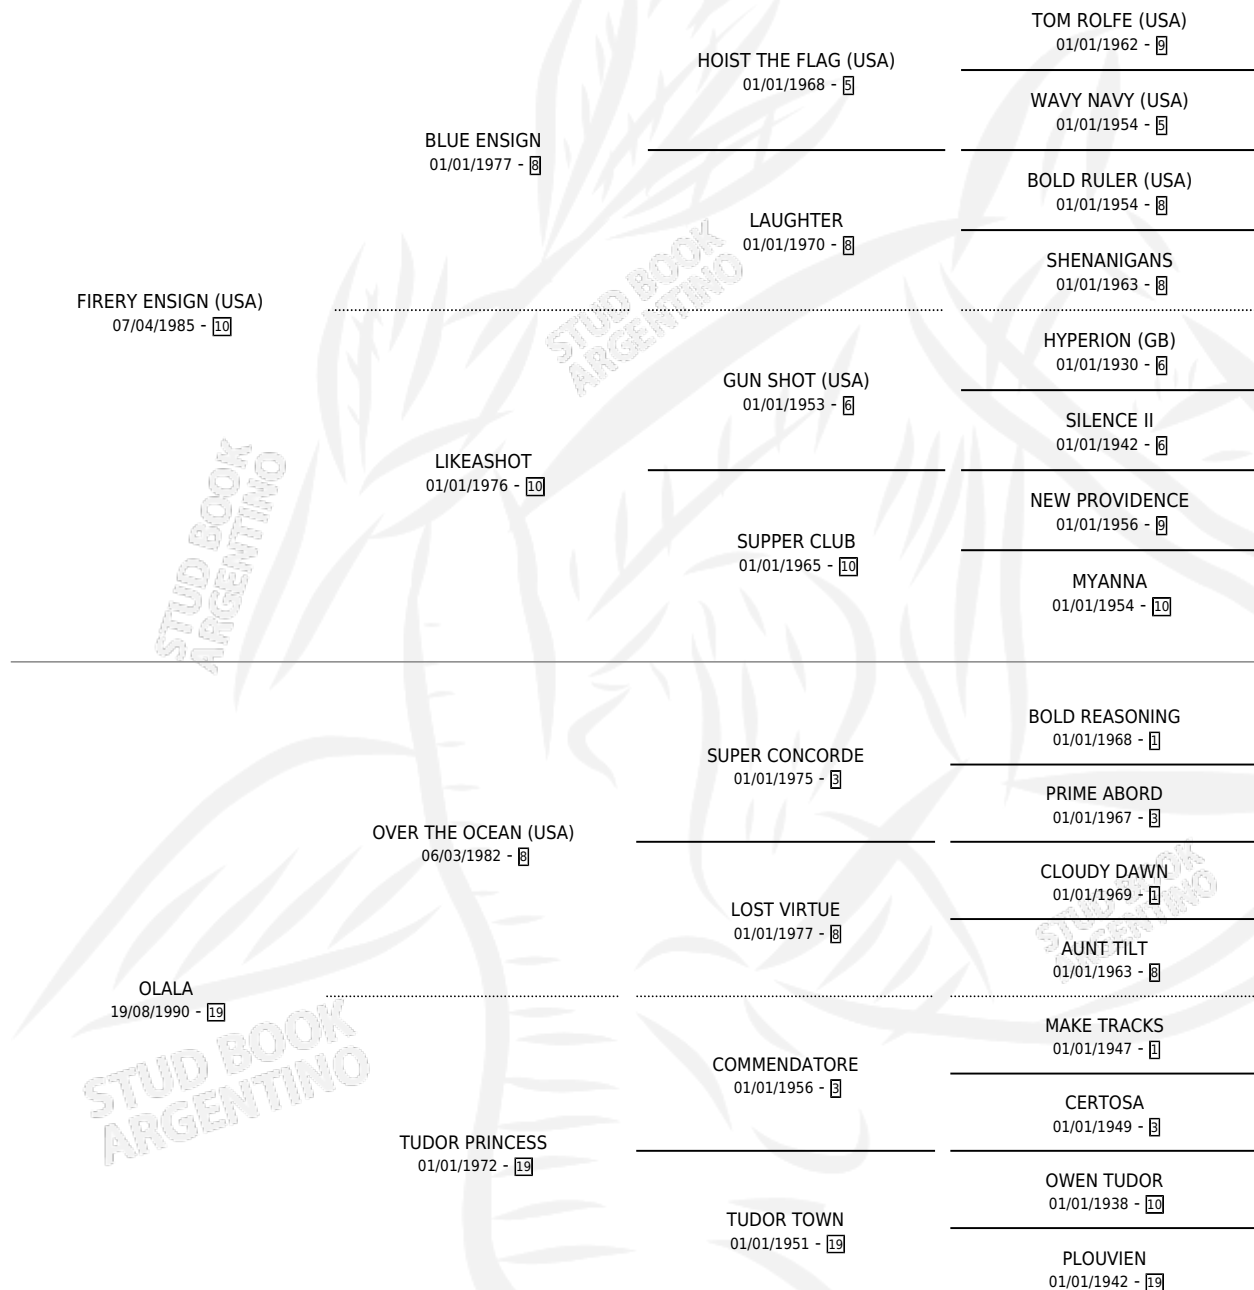

FIRERY UP

por **FIRERY ENSIGN (USA)** y **OLALA** por **OVER THE OCEAN (USA)**

Argentina · Hembra · Tordillo · SP · 15/09/1998
Familia 19-c · Volumen 36

ESTADO

TIPIFICACIÓN SANGUÍNEA	✓
TIPIFICACIÓN POR ADN	✓
PASAPORTE	X
IDENTIFICACIÓN POR MICROCHIP	X
REPRODUCTOR	✓

Lugar de nacimiento: Cabaña Suiza
Criador: Sin dato

~

HIJOS

	MACHOS	HEMBRAS
4 NACIERON	2	2
SIN ACTUACIONES		

PEDIGREE