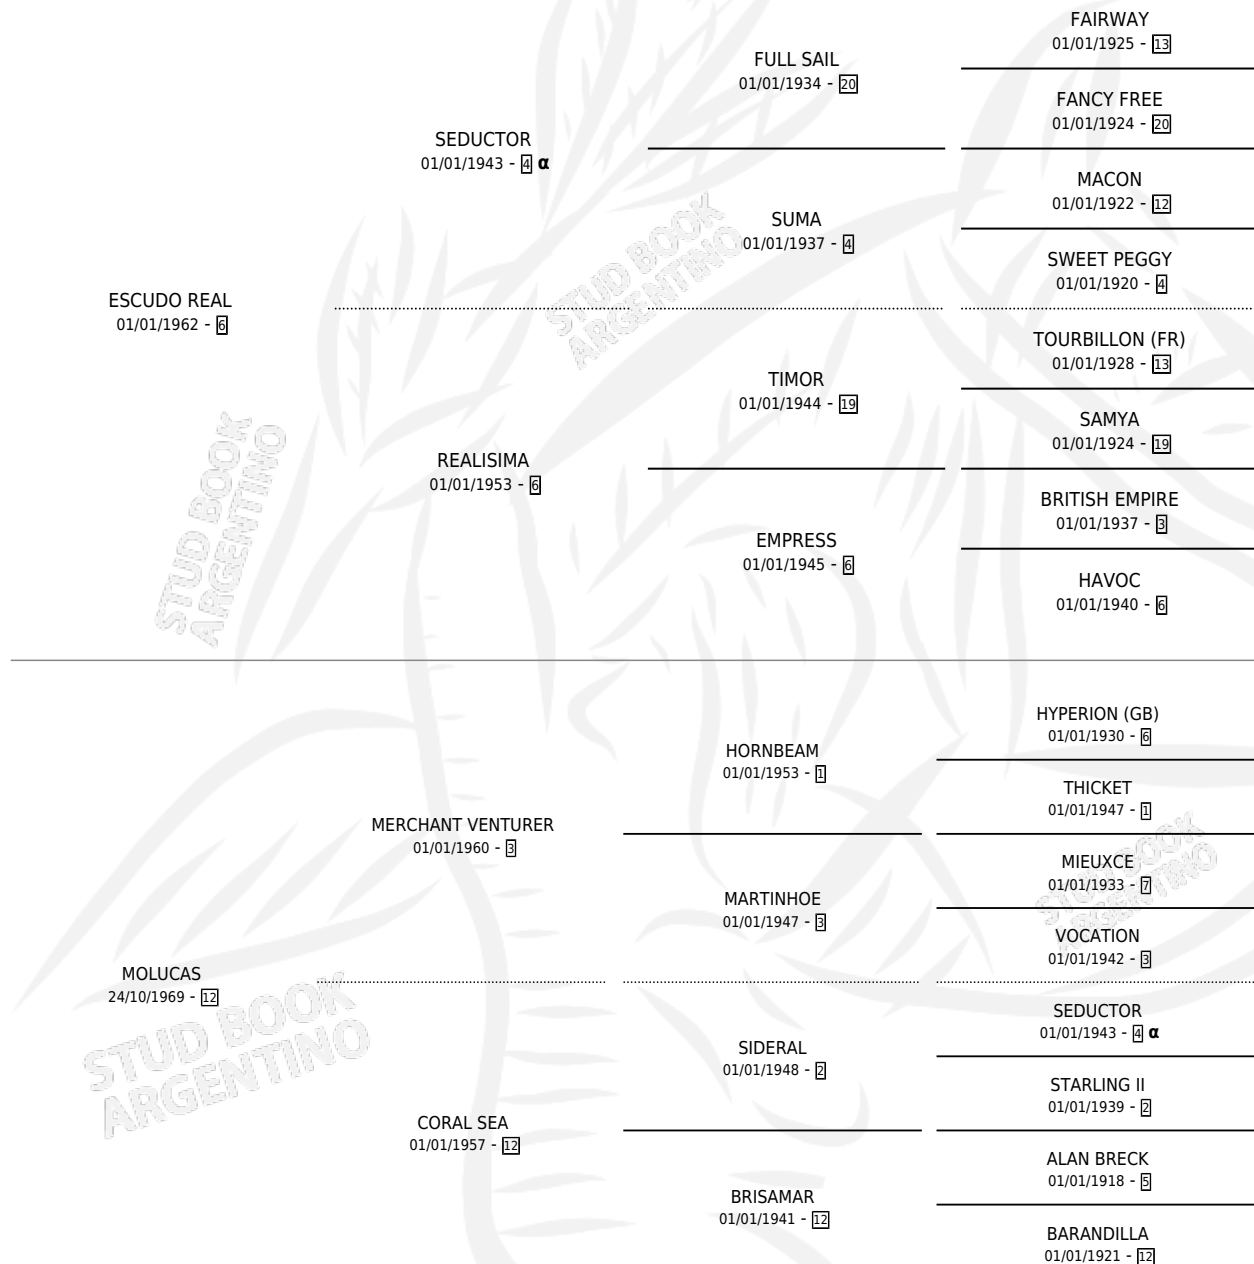

ISLA REAL

por **ESCUDO REAL** y **MOLUCAS** por **MERCHANT VENTURER**

Argentina · Hembra · Alazan · SP · 10/09/1973
Familia 12-g · Volumen 28

ESTADO

TIPIFICACIÓN SANGUÍNEA	X
TIPIFICACIÓN POR ADN	X
PASAPORTE	X
IDENTIFICACIÓN POR MICROCHIP	X
REPRODUCTOR	✓

Lugar de nacimiento: Campo particular
Criador: Kehoe Wilson Eduardo Enrique

~

HIJOS

	MACHOS	HEMBRAS
5 NACIERON	3	2
2 CORRIERON	1	1
1 GANARON	1	0
0 GANADORES CL	0 GANADORES GR	0 GANADORES G1

PEDIGREE

INBREEDING : α

S

mientos 3 / Efectividad 60.00%

PADRILLO	PRODUCTO	CRIADOR	1ER SERVICIO	ÚLTIMO SERVICIO
LIGHT OF NASHUA (USA)	∅		12/10/1987	14/11/1987
ISLA REAL	∅		14/11/1986	20/11/1986
Datos oficiales del Stud Book Argentino				
RUSTLER	BOINA BUSI (M A, 03/11/1986)	ASOCIACION COOPERATIVA DE CRIADORES DE CABALLOS DE CARRERA	30/11/1985	30/11/1985
RUSTLER	DON PURRETE (M A, 19/10/1984)	ASOCIACION COOPERATIVA DE CRIADORES DE CABALLOS DE CARRERA		
RUSTLER	ESCURRIDO (M A, 25/10/1985)	ASOCIACION COOPERATIVA DE CRIADORES DE CABALLOS DE CARRERA		