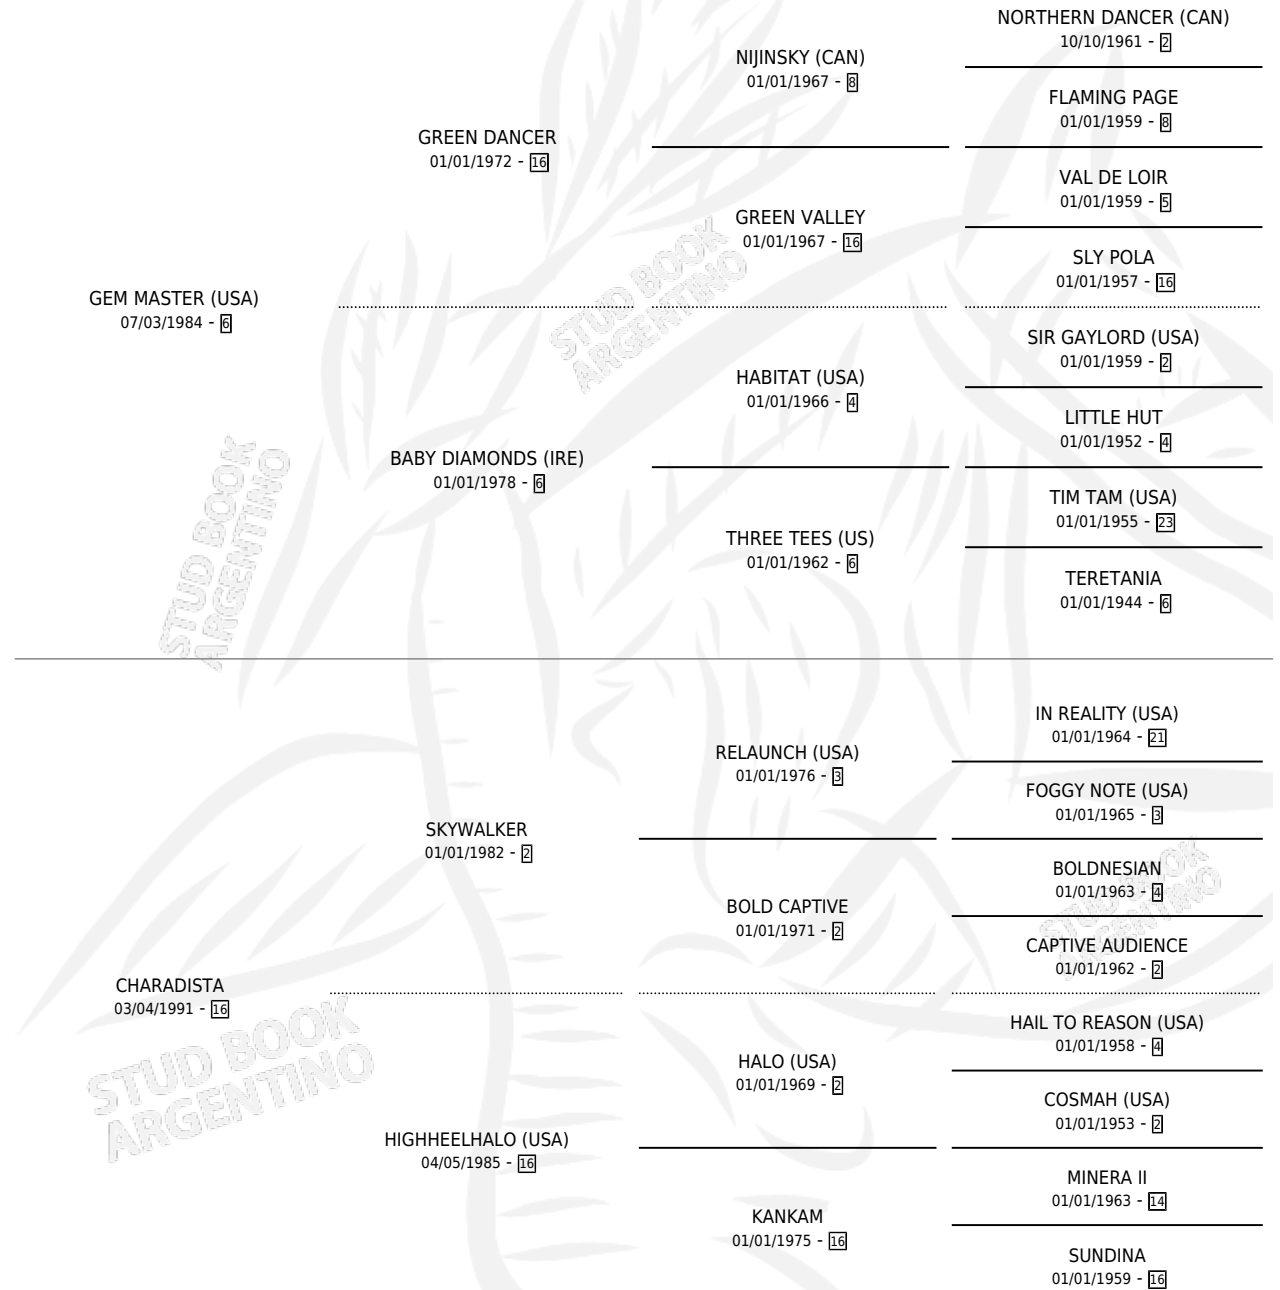

MATUTO

por **GEM MASTER (USA)** y **CHARADISTA** por **SKYWALKER**

Argentina · Macho · Zaino · SP · 25/08/1998
Familia 16-h · Volumen 36

ESTADO

TIPIFICACIÓN SANGUÍNEA	✓
TIPIFICACIÓN POR ADN	X
PASAPORTE	X
IDENTIFICACIÓN POR MICROCHIP	X
REPRODUCTOR	X

Lugar de nacimiento: El Manzanar

Criador: El Manzanar

PEDIGREE

MATUTO

Datos oficiales del Stud Book Argentino

Documento generado el 28/04/2026

studbook.org.ar