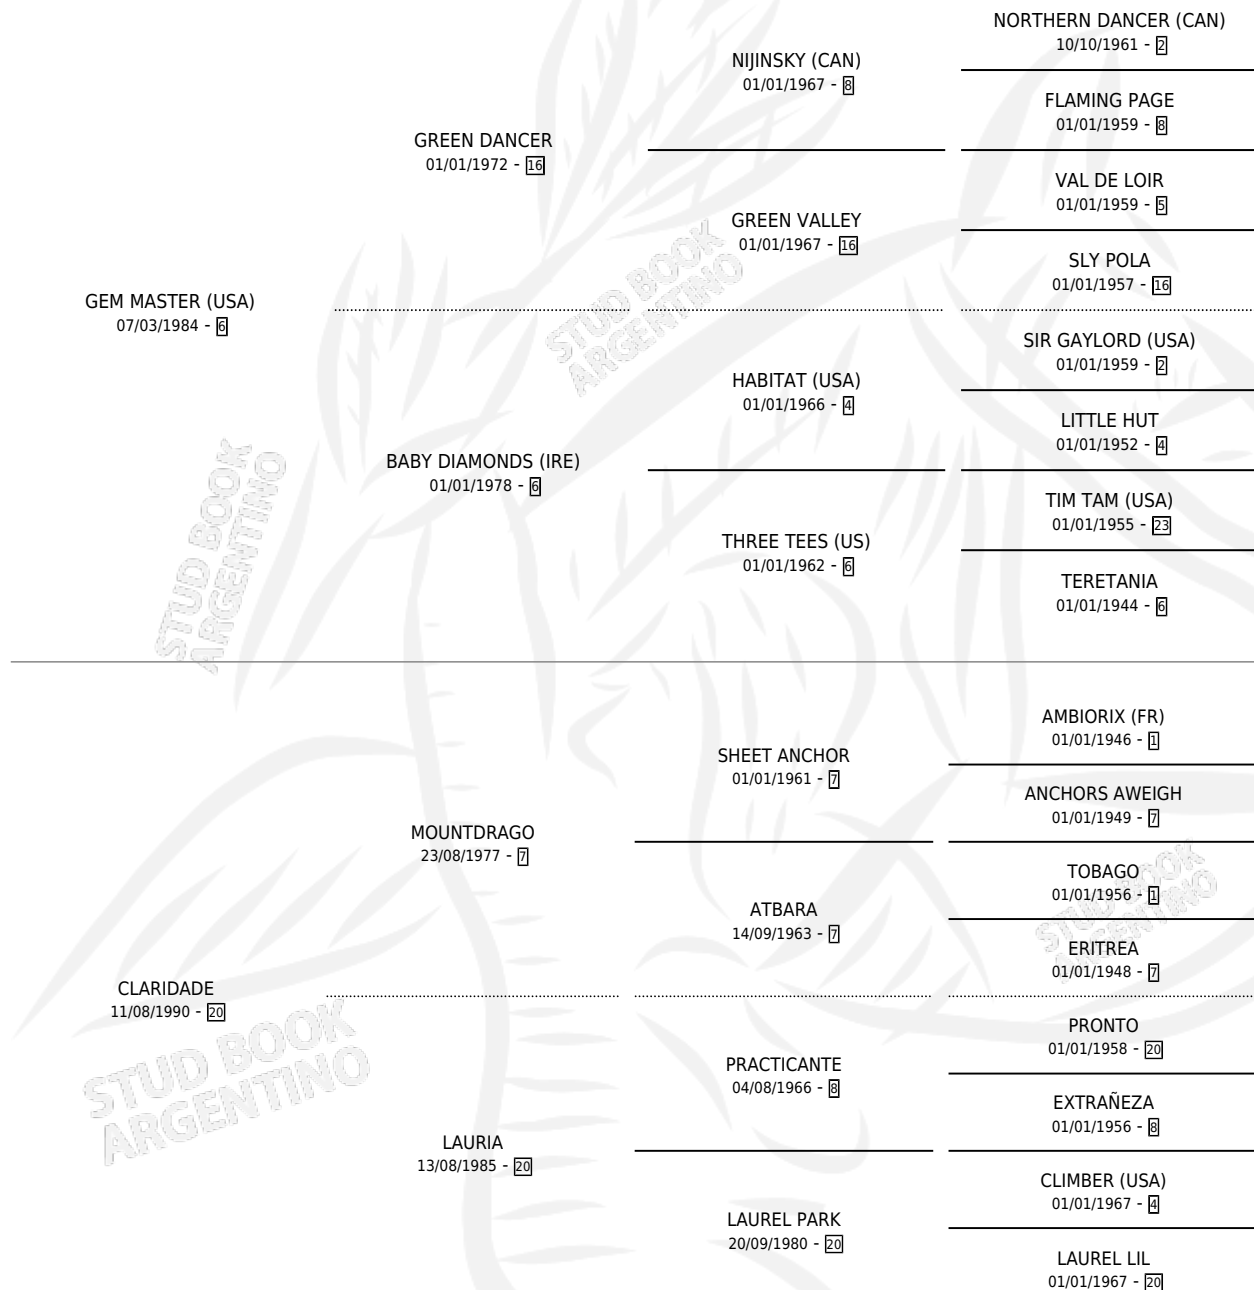

MACULADA

por **GEM MASTER (USA)** y **CLARIDADE** por **MOUNTDRAGO**

Argentina · Hembra · Zaino Doradillo · SP · 21/08/1998
Familia 20 · Volumen 36

ESTADO

TIPIFICACIÓN SANGUÍNEA	✓
TIPIFICACIÓN POR ADN	✓
PASAPORTE	X
IDENTIFICACIÓN POR MICROCHIP	X
REPRODUCTOR	✓

Lugar de nacimiento: El Manzanar

Criador: El Manzanar

~

HIJOS

	MACHOS	HEMBRAS
3 NACIERON	1	2
1 CORRIERON	1	0
1 GANARON	1	0
0 GANADORES CL	0 GANADORES GR	0 GANADORES G1

PEDIGREE