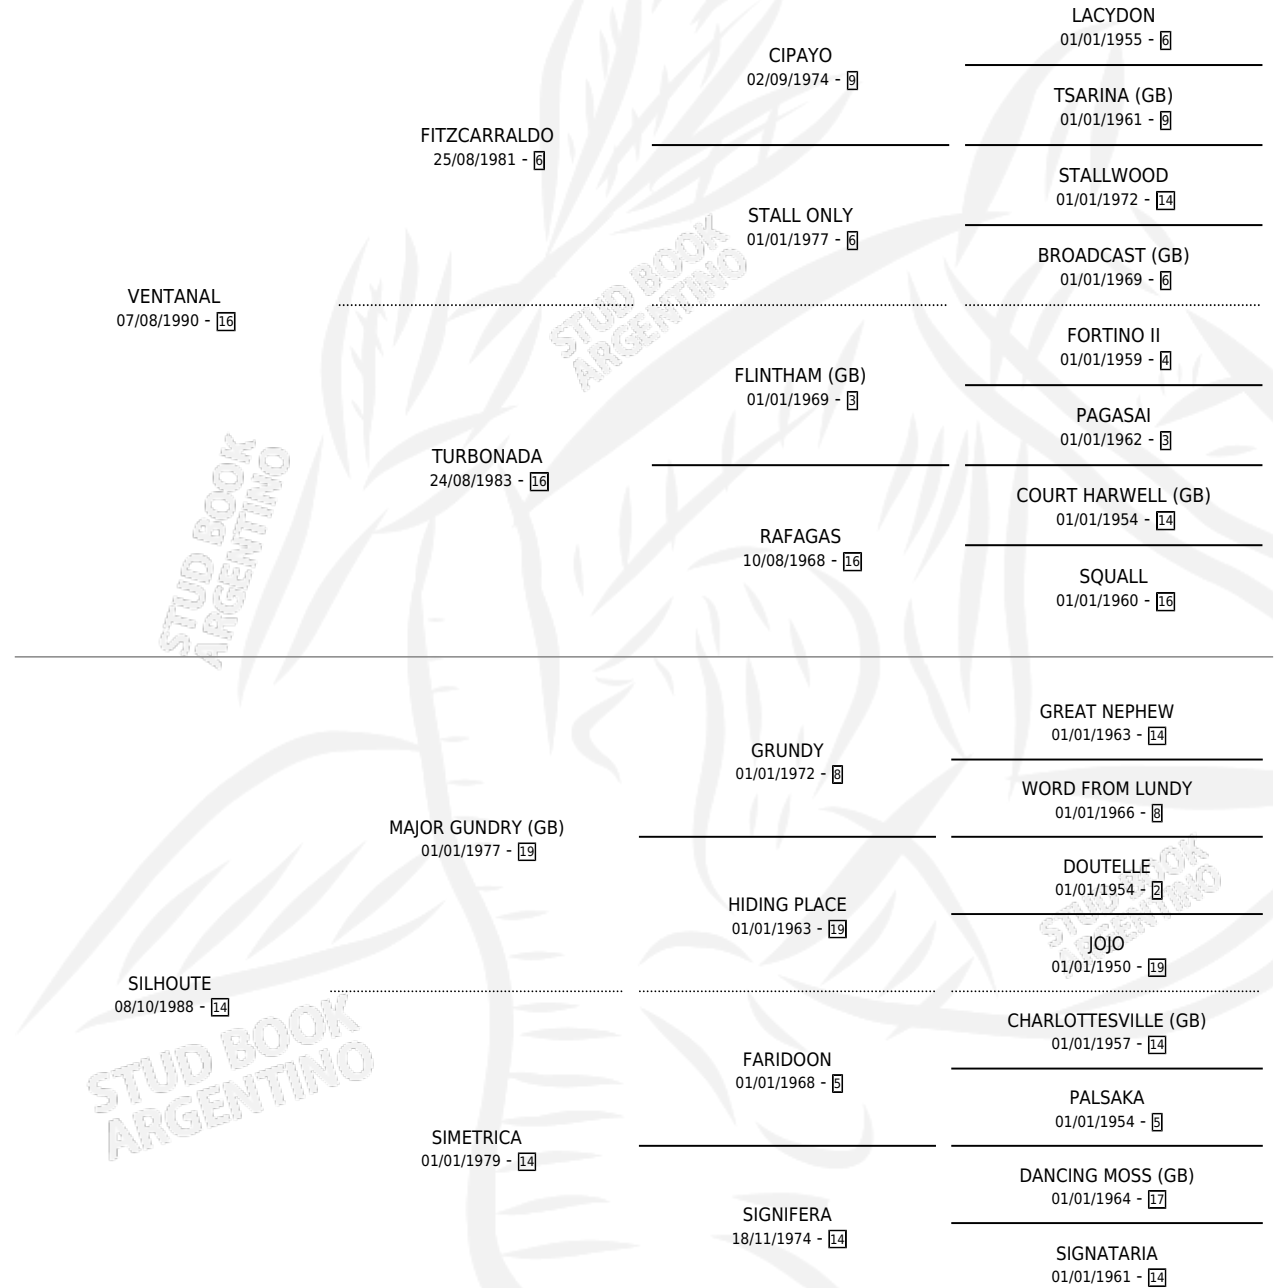

PERFIL VENTOSO

por VENTANAL y SILHOUTE por MAJOR GUNDRY (GB)

Argentina · Macho · Zaino Colorado · SP · 23/09/1998
Familia 14-f · Volumen 36

ESTADO

TIPIFICACIÓN SANGUÍNEA	X
TIPIFICACIÓN POR ADN	X
PASAPORTE	X
IDENTIFICACIÓN POR MICROCHIP	X
REPRODUCTOR	X

Lugar de nacimiento: San Rafael del Reparo

Criador: Sin dato

PEDIGREE