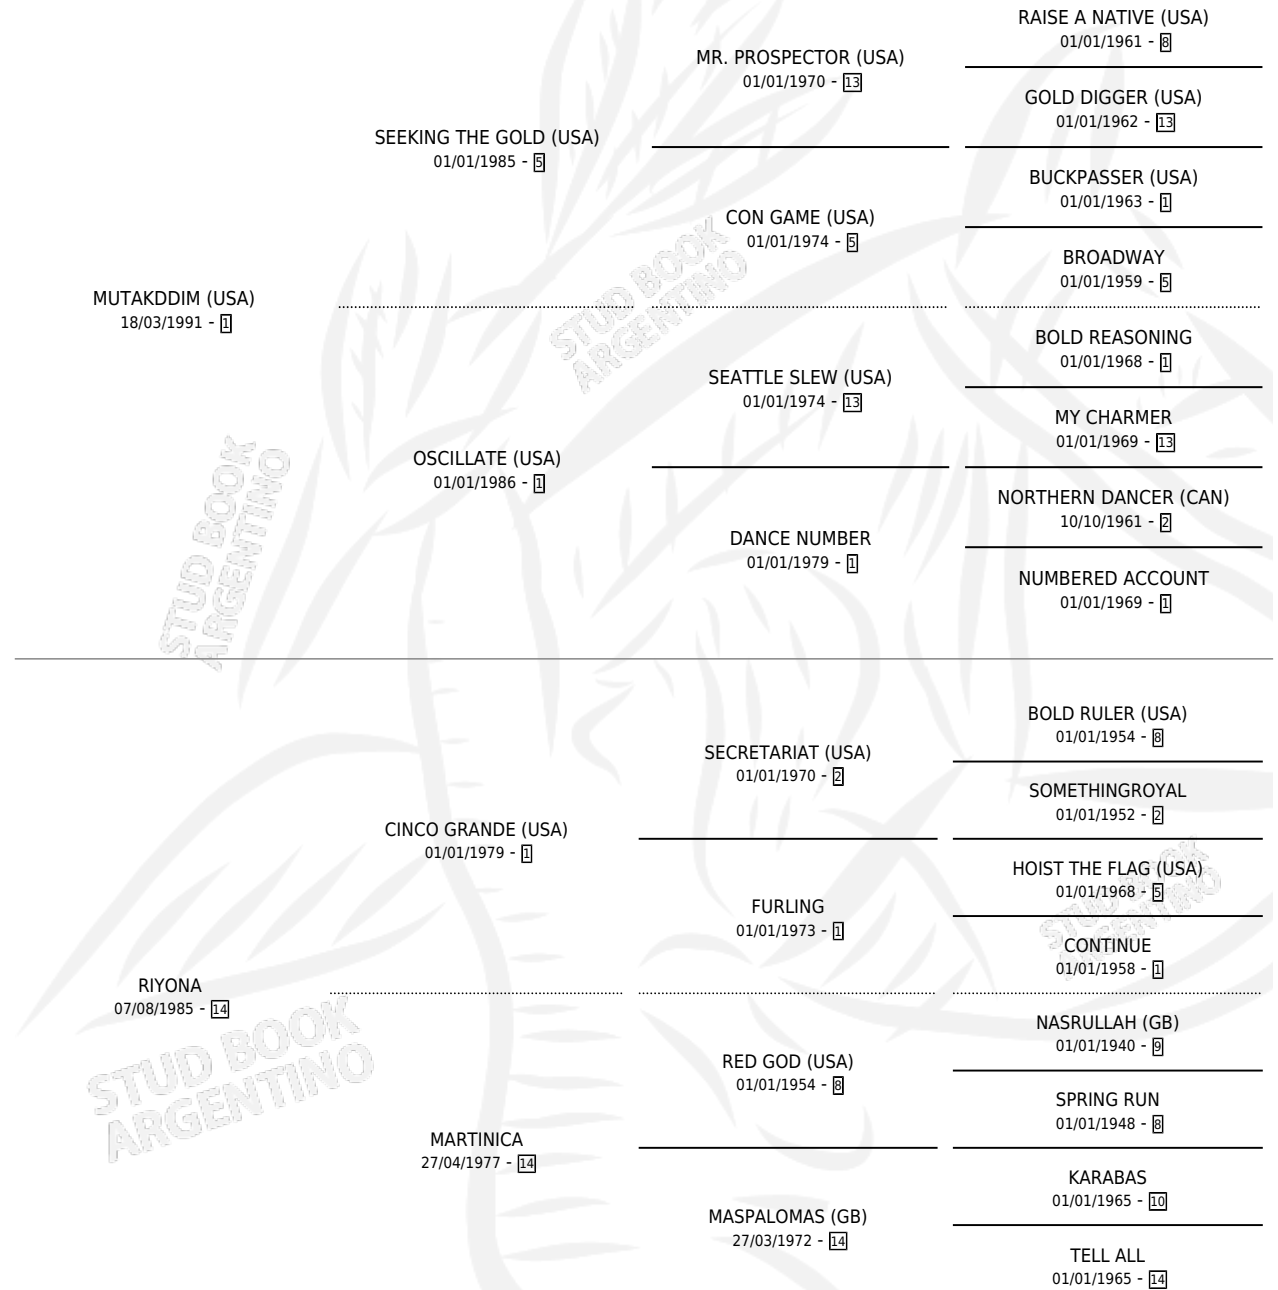

RIMADOR

por **MUTAKDDIM (USA)** y **RIYONA** por **CINCO GRANDE (USA)**

Argentina · Macho · Alazan · SP · 25/08/1998
Familia 14-c · Volumen 36

ESTADO

TIPIFICACIÓN SANGUÍNEA	✓
TIPIFICACIÓN POR ADN	X
PASAPORTE	X
IDENTIFICACIÓN POR MICROCHIP	X
REPRODUCTOR	X

Lugar de nacimiento: La Quebrada
Criador: La Quebrada

PEDIGREE

EXPORTACIÓN / IMPORTACIÓN

FECHA	MOVIMIENTO	PAÍS
20/12/2001	EXPORTADO	ESTADOS UNIDOS

~

CAMPAÑA

Solo carreras oficiales de Argentina

POR EDAD