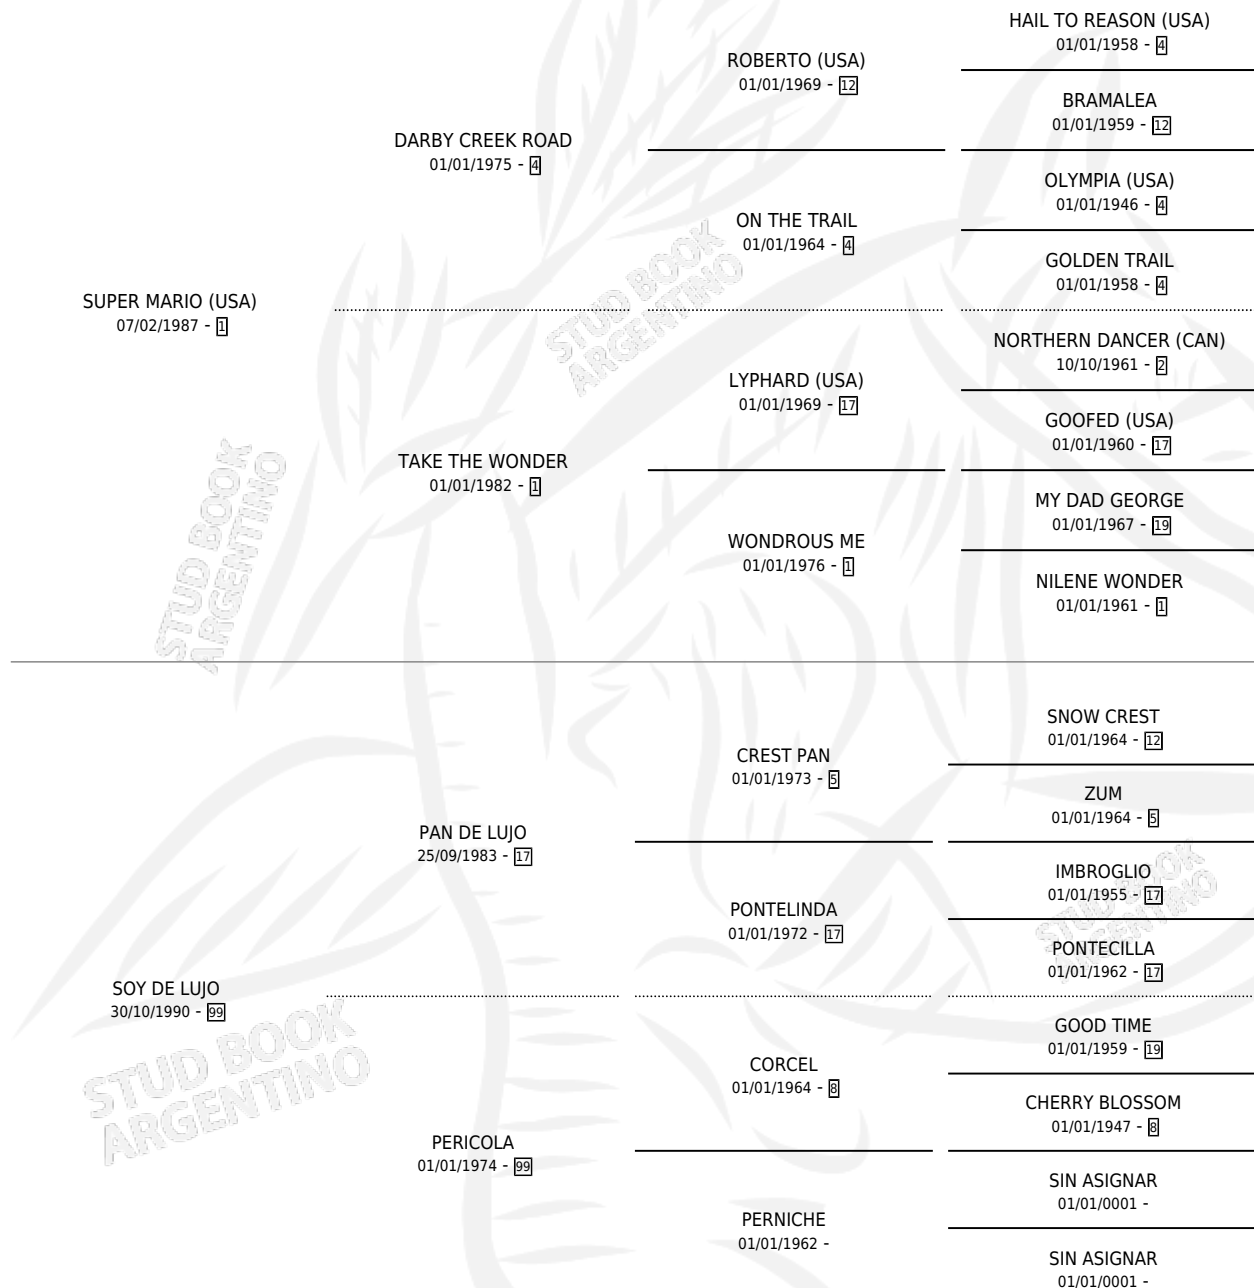

MARIA EMMA

por **SUPER MARIO (USA)** y **SOY DE LUJO** por **PAN DE LUJO**

Argentina · Hembra · Zaino Doradillo · SP · 26/08/1998
Familia 99 · Volumen 36

ESTADO

TIPIFICACIÓN SANGUÍNEA	✓
TIPIFICACIÓN POR ADN	✓
PASAPORTE	X
IDENTIFICACIÓN POR MICROCHIP	X
REPRODUCTOR	✓

Lugar de nacimiento: La Calandria

Criador: Sin dato

~

HIJOS

	MACHOS	HEMBRAS
4 NACIERON	0	4
1 CORRIERON	0	1

SIN ACTUACIONES

PEDIGREE

CAMPAÑA

Solo carreras oficiales de Argentina

POR EDAD

EDAD	CC	1°	2°	3°	4°	5°	NP	CLC	CLG	CLCG1	CLGG1	IMPORTE	GANANCIA / CC
4 AÑOS	4	0	0	0	0	0	4	0	0	0	0	\$0	\$0
5 AÑOS	6	0	0	0	0	2	4	0	0	0	0	\$0	\$0
6 AÑOS	2	0	0	0	0	0	2	0	0	0	0	\$0	\$0
TOTALES	12	0	0	0	0	2	10	0	0	0	0	\$0	\$0
%		0.0%	0.0%	0.0%	0.0%	16.7%	83.3%	0.0%	0.0%	0.0%	0.0%		