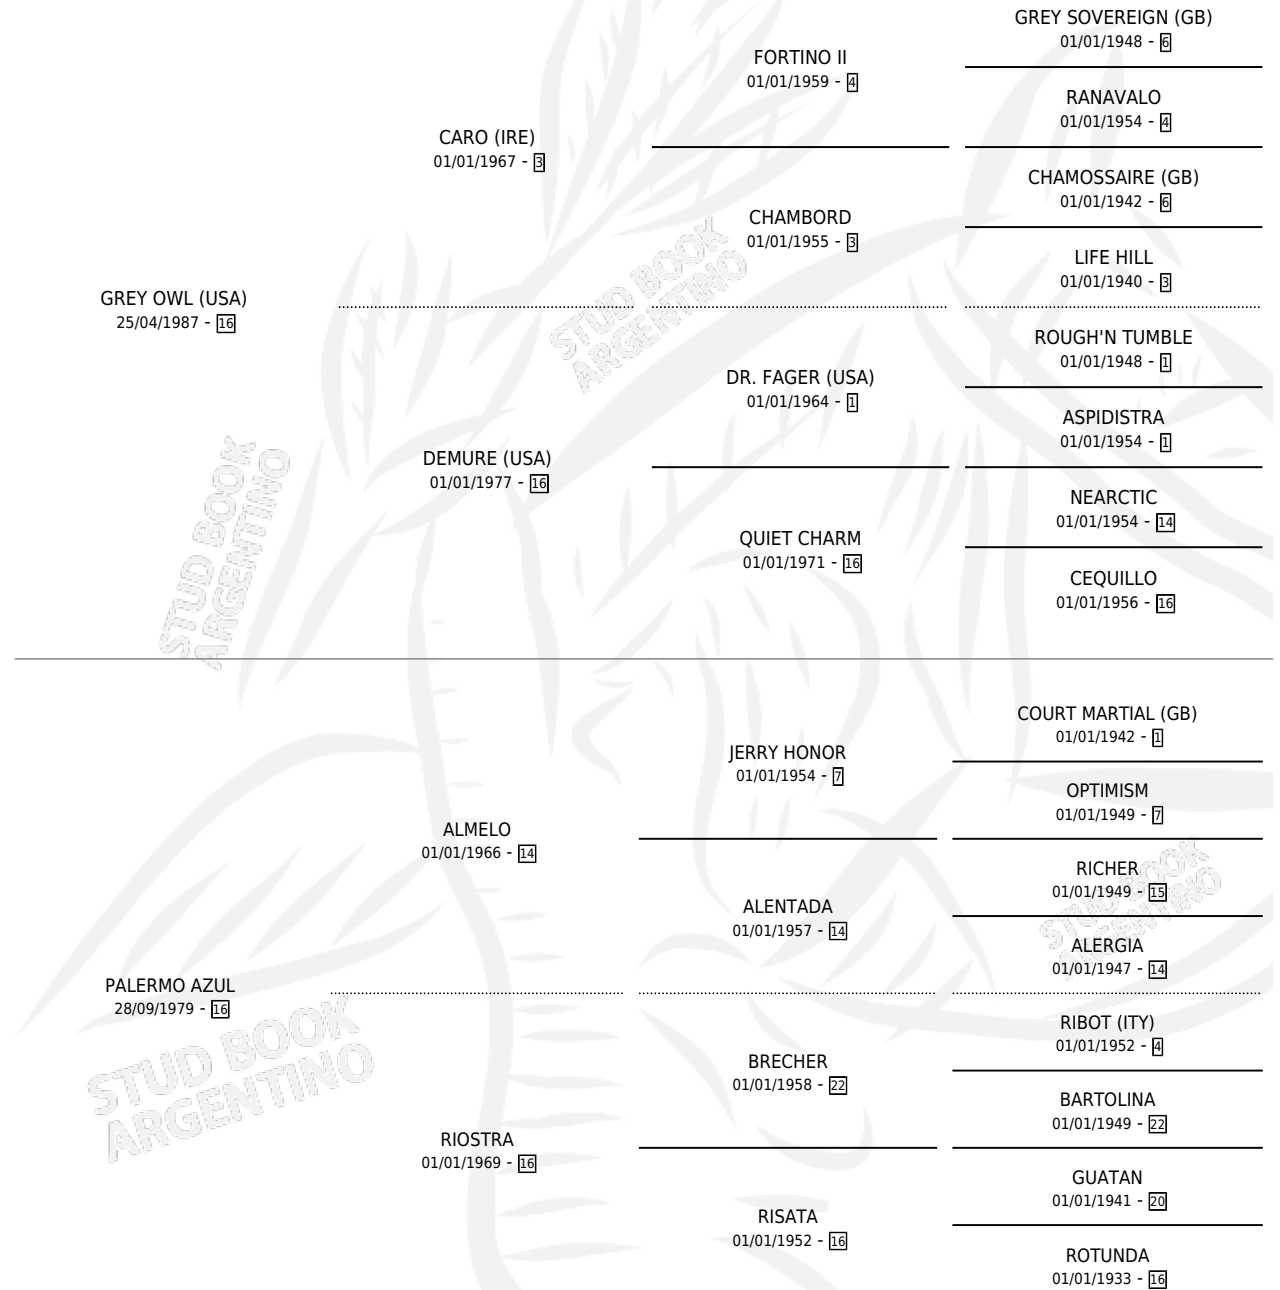

GREY AZULADO

por GREY OWL (USA) y PALERMO AZUL por ALMELO

Argentina · Macho · Alazan · SP · 04/09/1998
Familia 16-e · Volumen 36

ESTADO

TIPIFICACIÓN SANGUÍNEA	X
TIPIFICACIÓN POR ADN	X
PASAPORTE	X
IDENTIFICACIÓN POR MICROCHIP	X
REPRODUCTOR	X

Lugar de nacimiento: Catorce de Julio
Criador: Cazaux Mariano Rene Sucesion

PEDIGREE

GREY AZULADO

Datos oficiales del Stud Book Argentino

Documento generado el 06/05/2026

studbook.org.ar