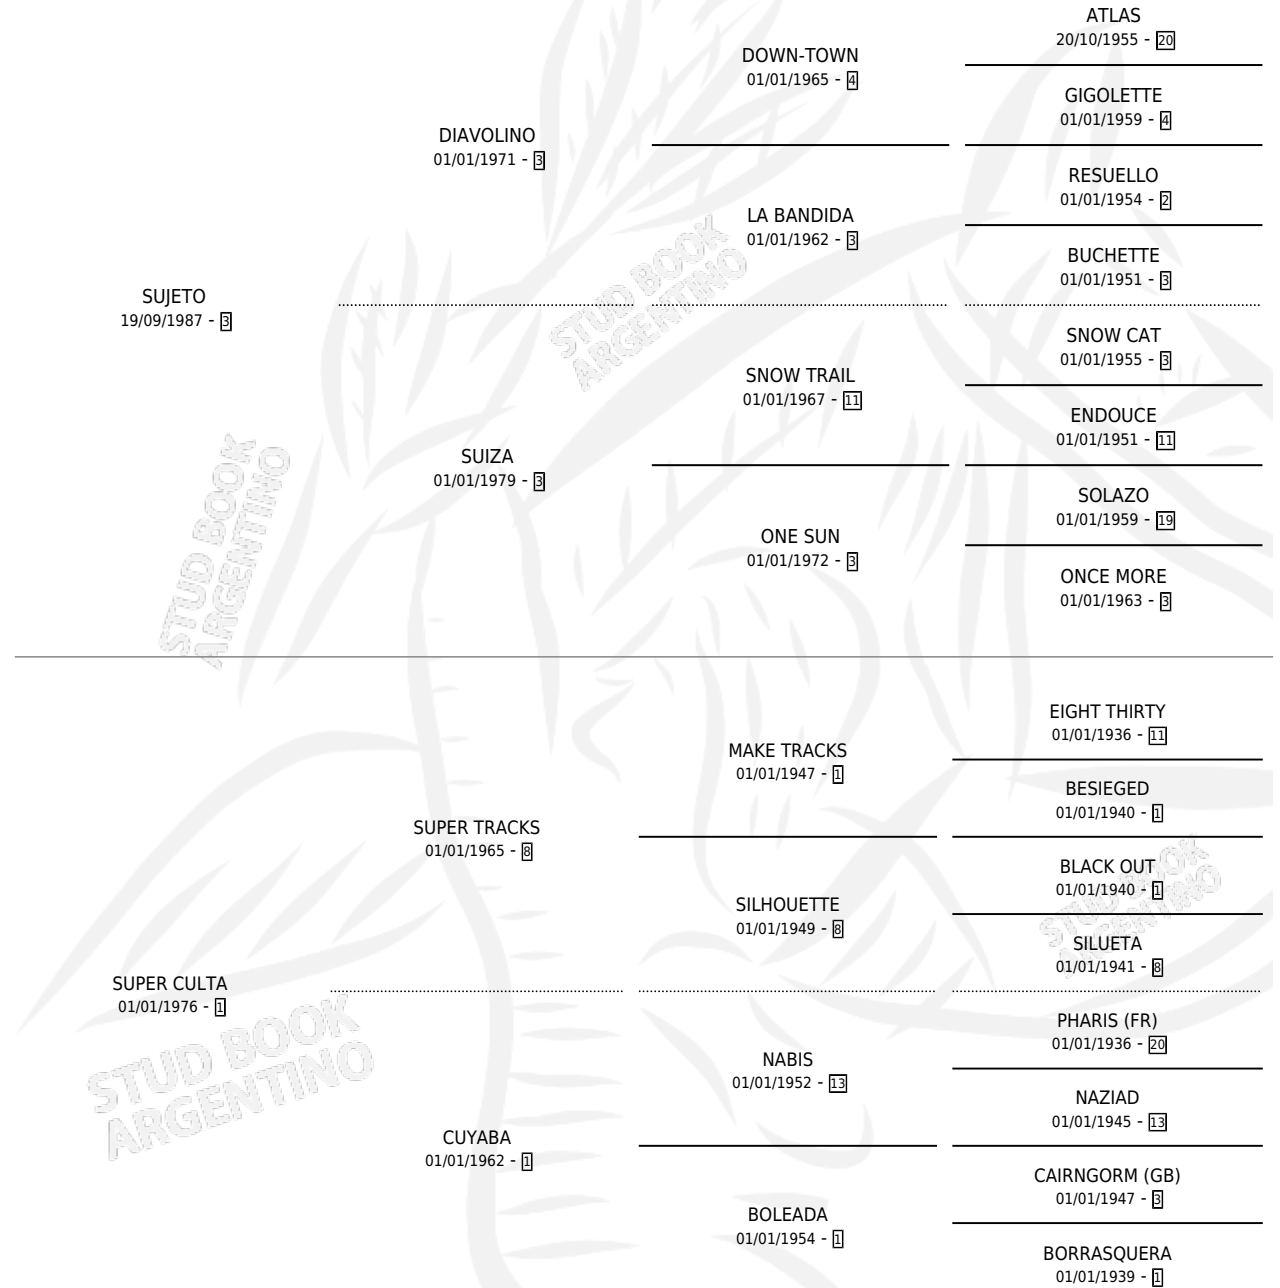

SANDALIA

por SUJETO y SUPER CULTA por SUPER TRACKS

Argentina · Hembra · Zaino · SP · 21/09/1998
Familia 1-j · Volumen 36

ESTADO

TIPIFICACIÓN SANGUÍNEA	X
TIPIFICACIÓN POR ADN	X
PASAPORTE	X
IDENTIFICACIÓN POR MICROCHIP	X
REPRODUCTOR	X

Lugar de nacimiento: Los Corrales

Criador: Sin dato

PEDIGREE

SANDALIA

Datos oficiales del Stud Book Argentino

Documento generado el 04/05/2026

studbook.org.ar