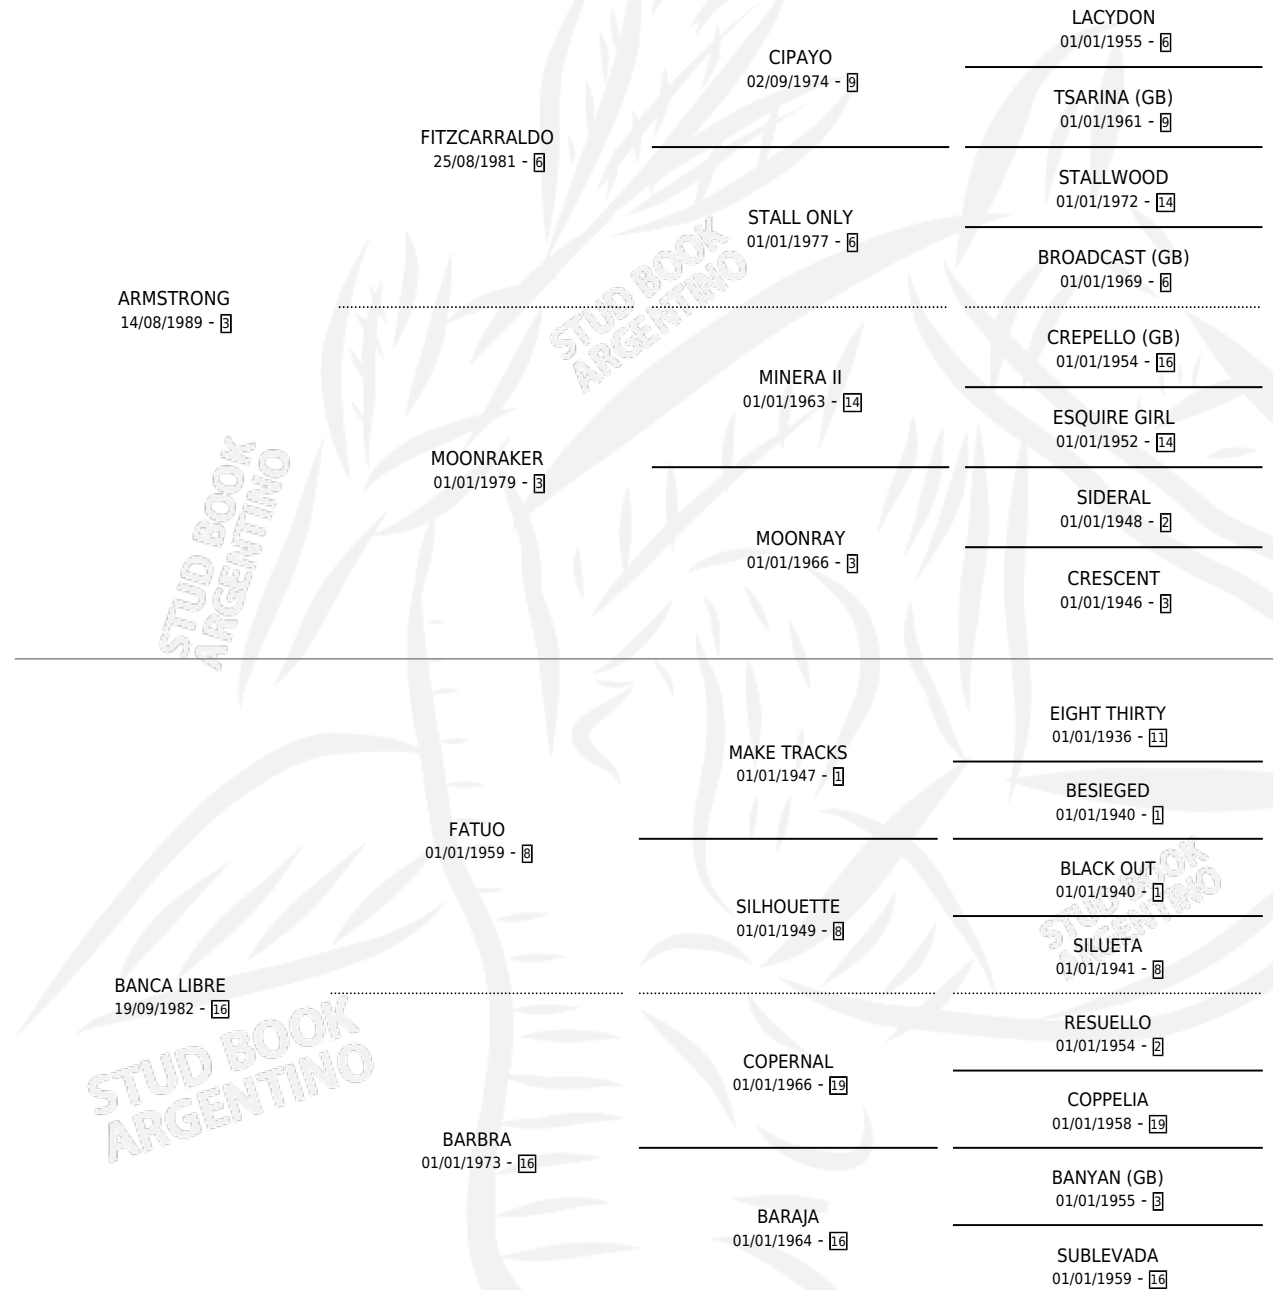

ANTOJITO

por **ARMSTRONG** y **BANCA LIBRE** por **FATUO**

Argentina · Macho · Alazan · SP · 13/09/1998
Familia 16-e · Volumen 36

ESTADO

TIPIFICACIÓN SANGUÍNEA	✓
TIPIFICACIÓN POR ADN	X
PASAPORTE	X
IDENTIFICACIÓN POR MICROCHIP	X
REPRODUCTOR	X

Lugar de nacimiento: Primavera Chica

Criador: Sin dato

PEDIGREE