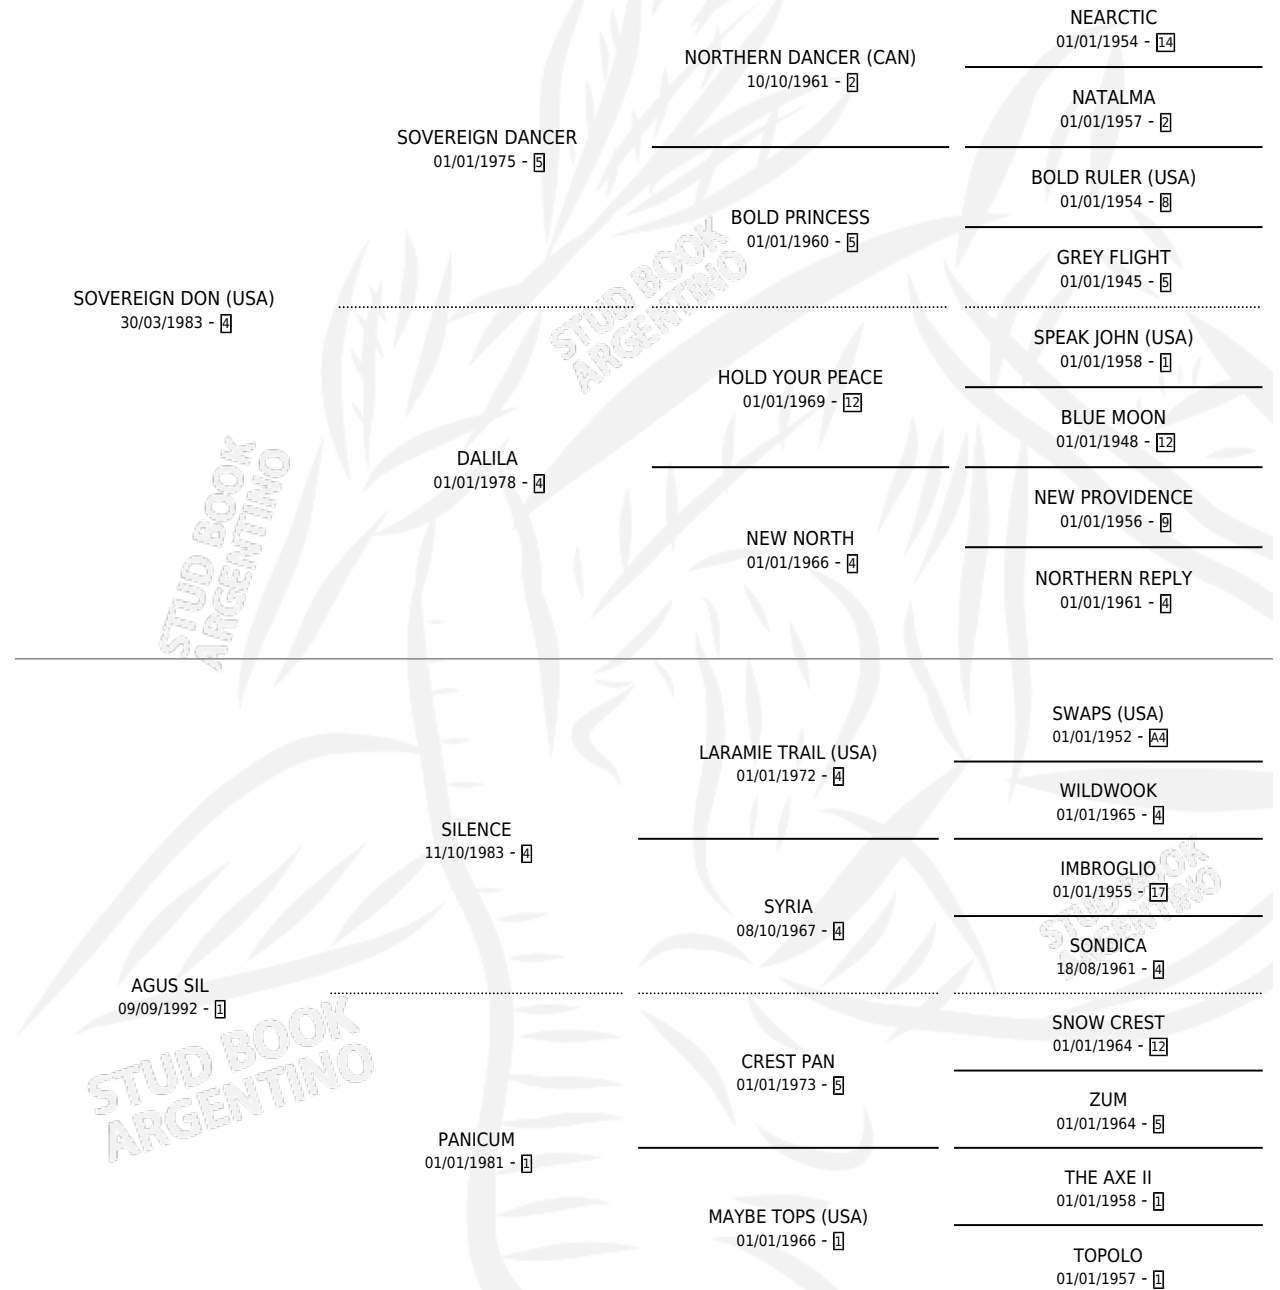

NAVAL DON

por SOVEREIGN DON (USA) y AGUS SIL por SILENCE

Argentina · Macho · Zaino Doradillo · SP · 25/09/1998
Familia 1-c · Volumen 36

ESTADO

TIPIFICACIÓN SANGUÍNEA	✓
TIPIFICACIÓN POR ADN	X
PASAPORTE	X
IDENTIFICACIÓN POR MICROCHIP	X
REPRODUCTOR	X

Lugar de nacimiento: Caryjuan

Criador: Caryjuan

PEDIGREE

NAVAL DON

Datos oficiales del Stud Book Argentino

Documento generado el 07/05/2026

studbook.org.ar