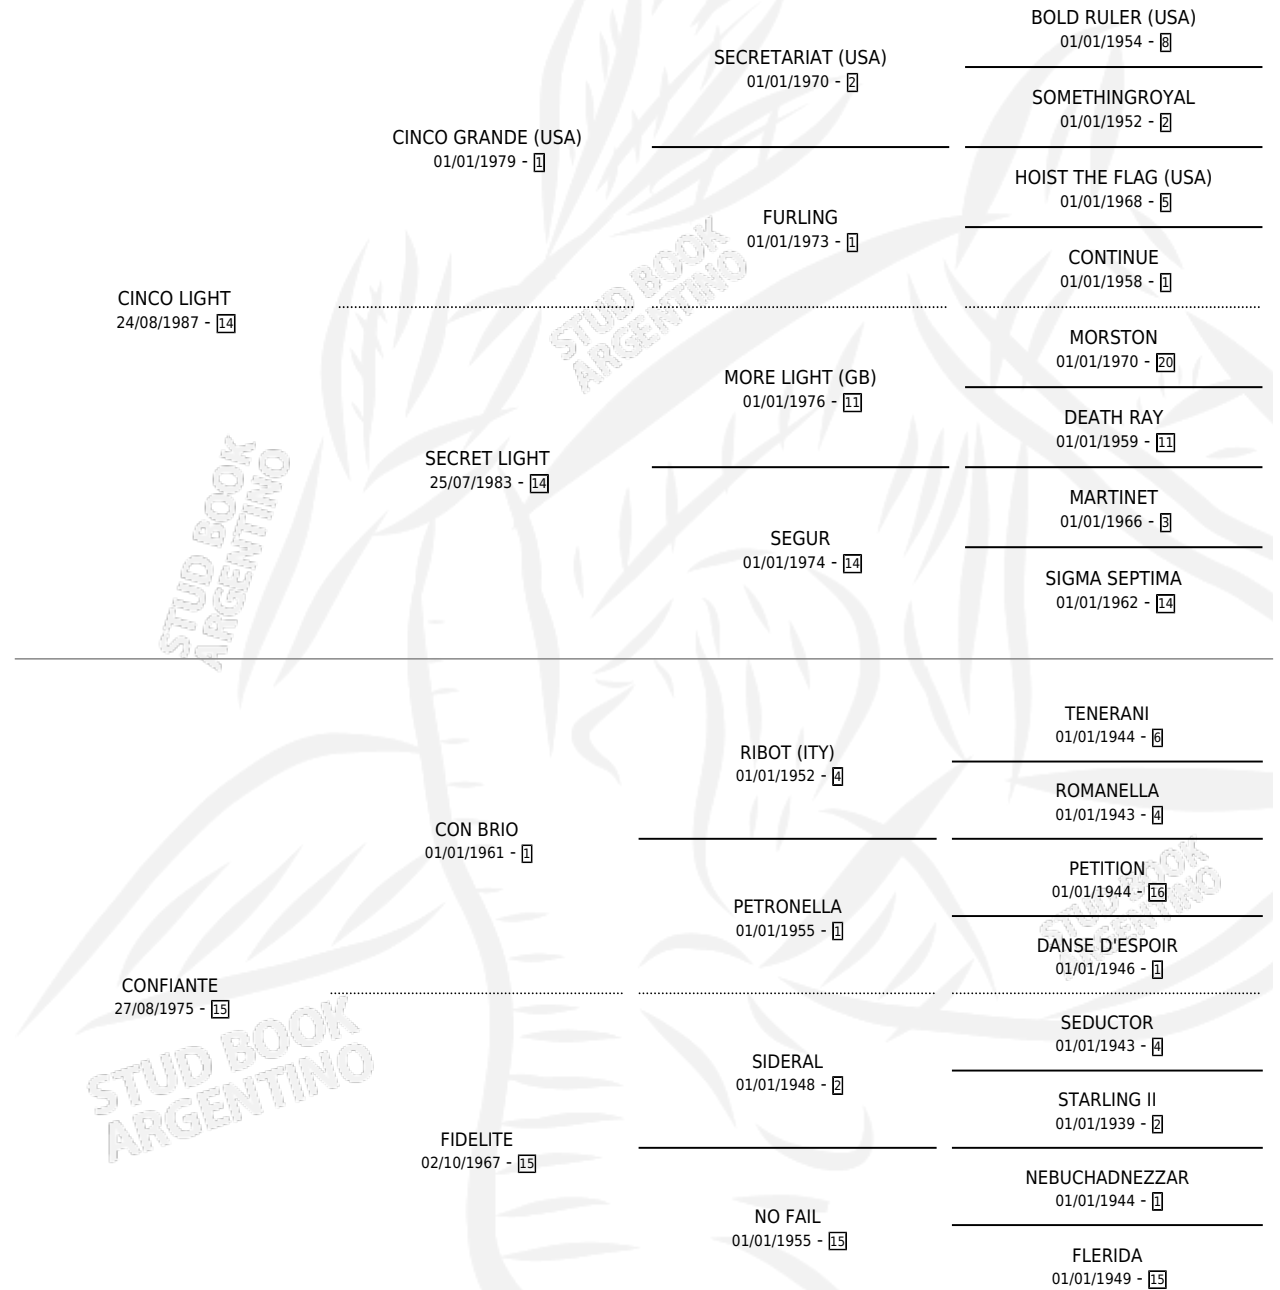

CONFIDENT LIGHT

por CINCO LIGHT y CONFIANTE por CON BRIO

Argentina · Macho · Zaino · SP · 04/09/1998
Familia 15-d · Volumen 36

ESTADO

TIPIFICACIÓN SANGUÍNEA	✓
TIPIFICACIÓN POR ADN	X
PASAPORTE	X
IDENTIFICACIÓN POR MICROCHIP	X
REPRODUCTOR	X

Lugar de nacimiento: Melincue

Criador: Sin dato

PEDIGREE

CONFIDENT LIGHT

Datos oficiales del Stud Book Argentino

Documento generado el 27/04/2026

studbook.org.ar