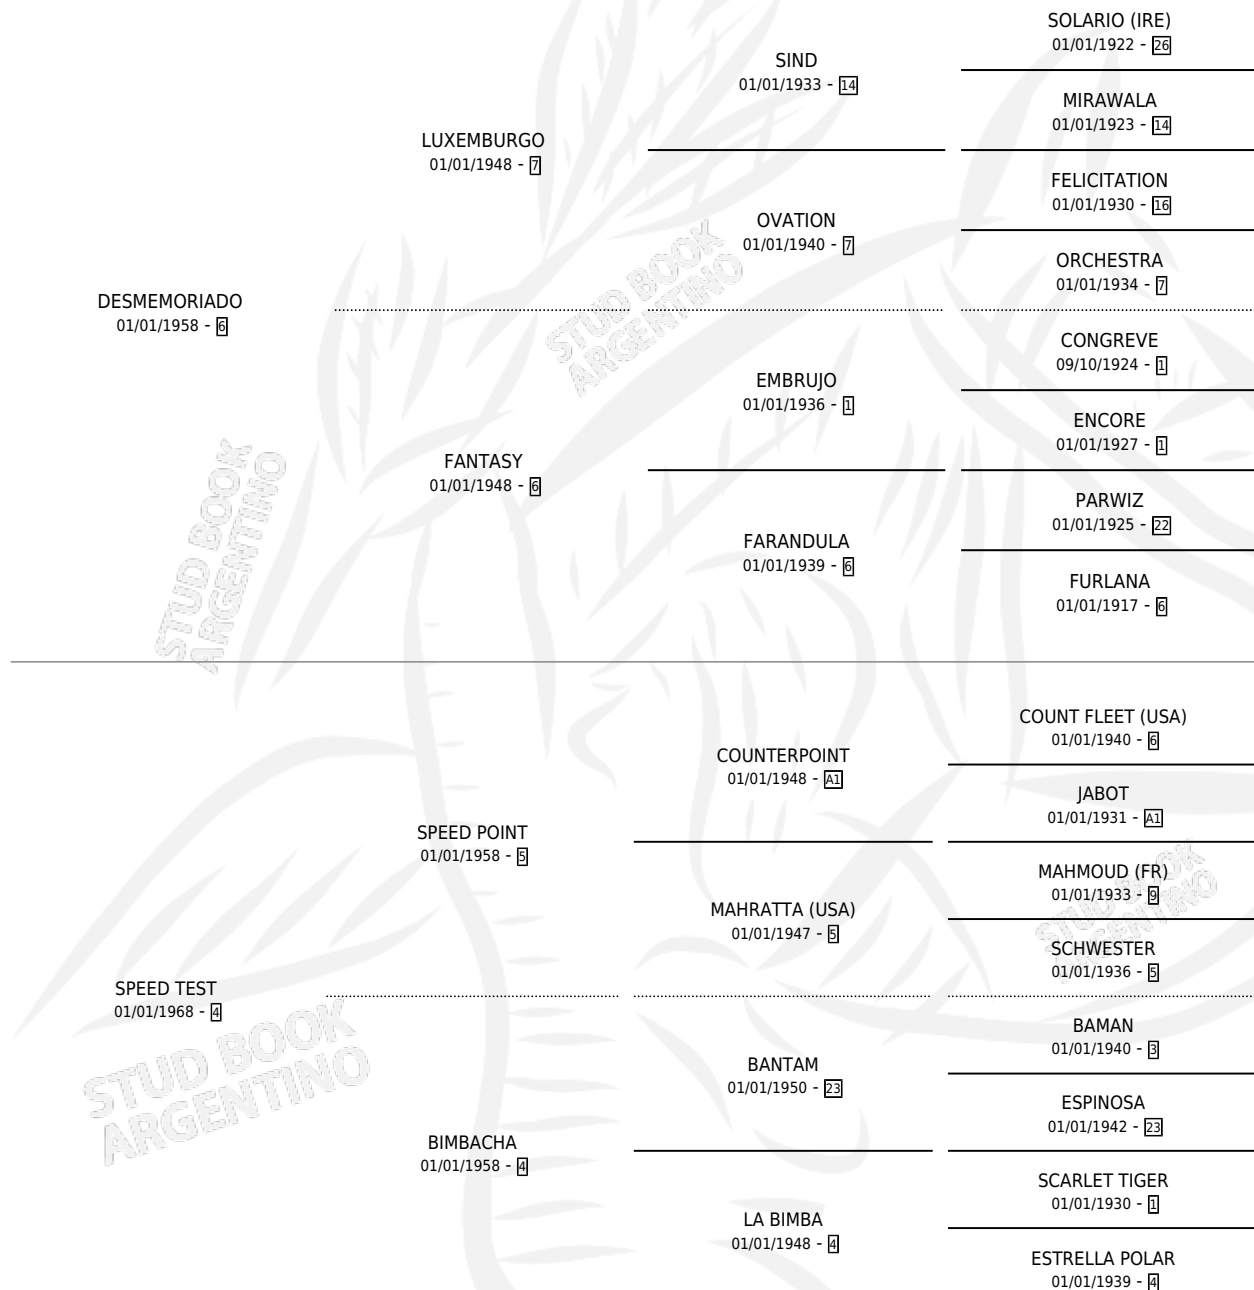

SAGA

por **DESMEMORIADO** y **SPEED TEST** por **SPEED POINT**

Argentina · Hembra · Alazan · SP · 01/01/1973
Familia 4-k · Volumen 28

ESTADO

TIPIFICACIÓN SANGUÍNEA	X
TIPIFICACIÓN POR ADN	X
PASAPORTE	X
IDENTIFICACIÓN POR MICROCHIP	X
REPRODUCTOR	✓

Lugar de nacimiento: Campo particular

Criador: Cendoya Jose N

~

HIJOS

	MACHOS	HEMBRAS
8 NACIERON	3	5
2 CORRIERON	2	0
2 GANARON	2	0
0 GANADORES CL	0 GANADORES GR	0 GANADORES G1

PEDIGREE