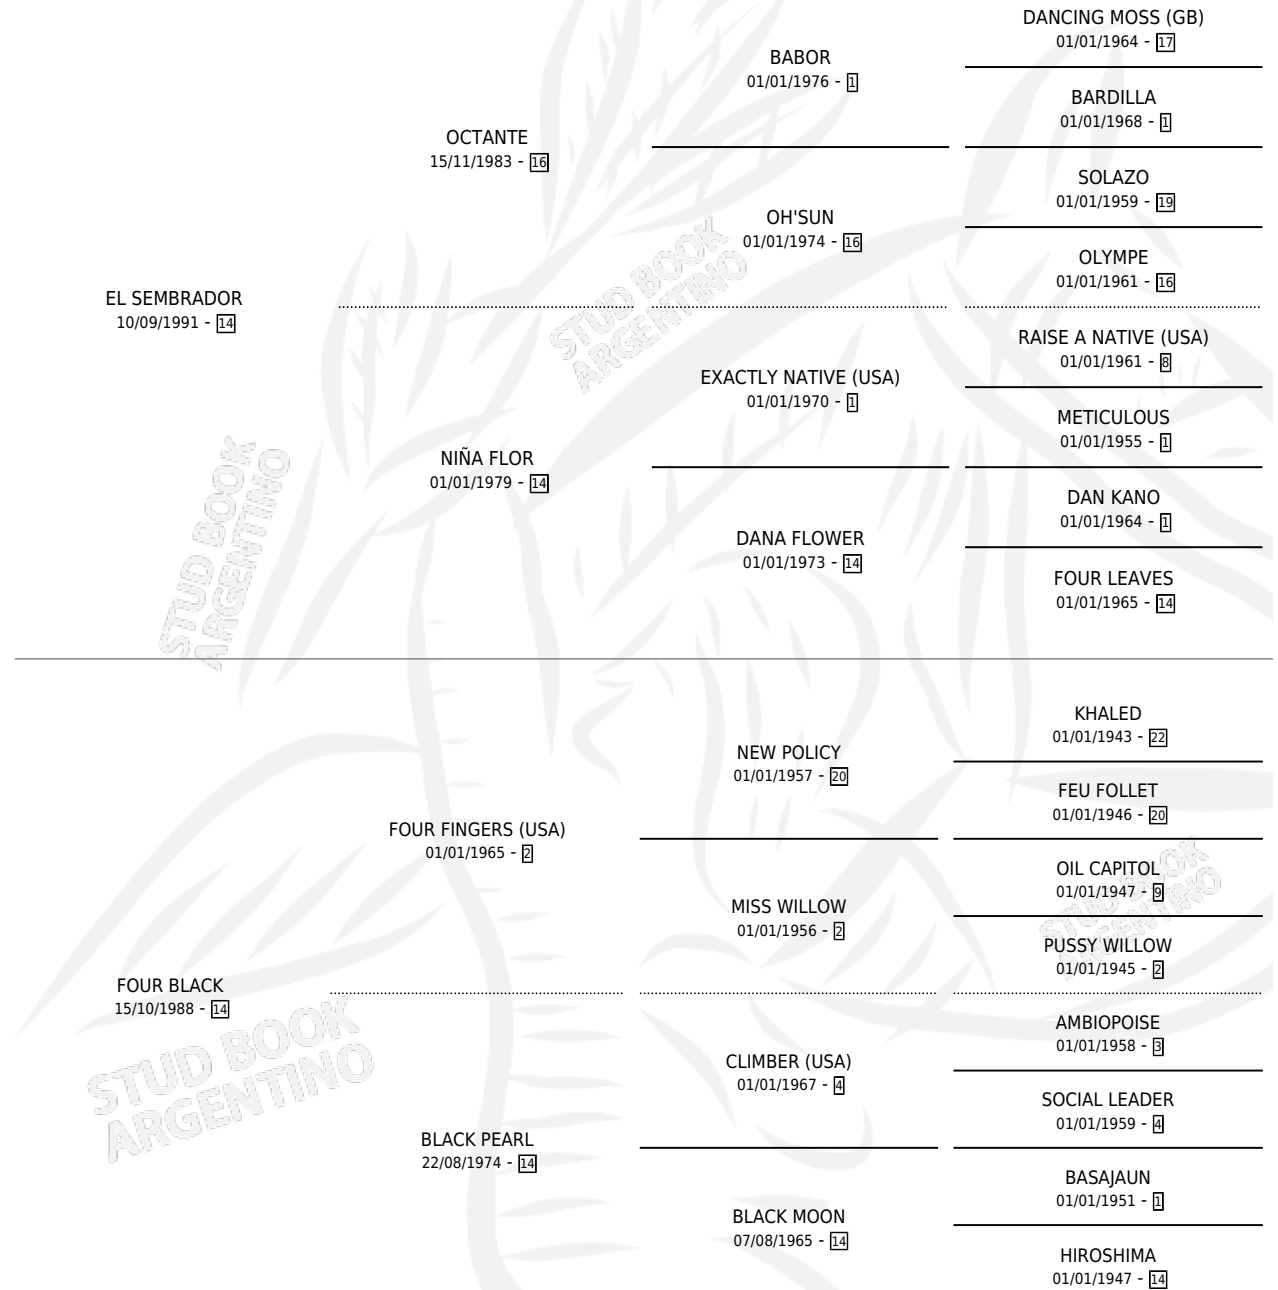

FRIVOLO

por **EL SEMBRADOR** y **FOUR BLACK** por **FOUR FINGERS (USA)**

Argentina · Macho · Alazan Tostado · SP · 13/09/1998
Familia 14 · Volumen 36

ESTADO

TIPIFICACIÓN SANGUÍNEA	✓
TIPIFICACIÓN POR ADN	X
PASAPORTE	X
IDENTIFICACIÓN POR MICROCHIP	X
REPRODUCTOR	X

Lugar de nacimiento: El Tala
Criador: El Tala

PEDIGREE