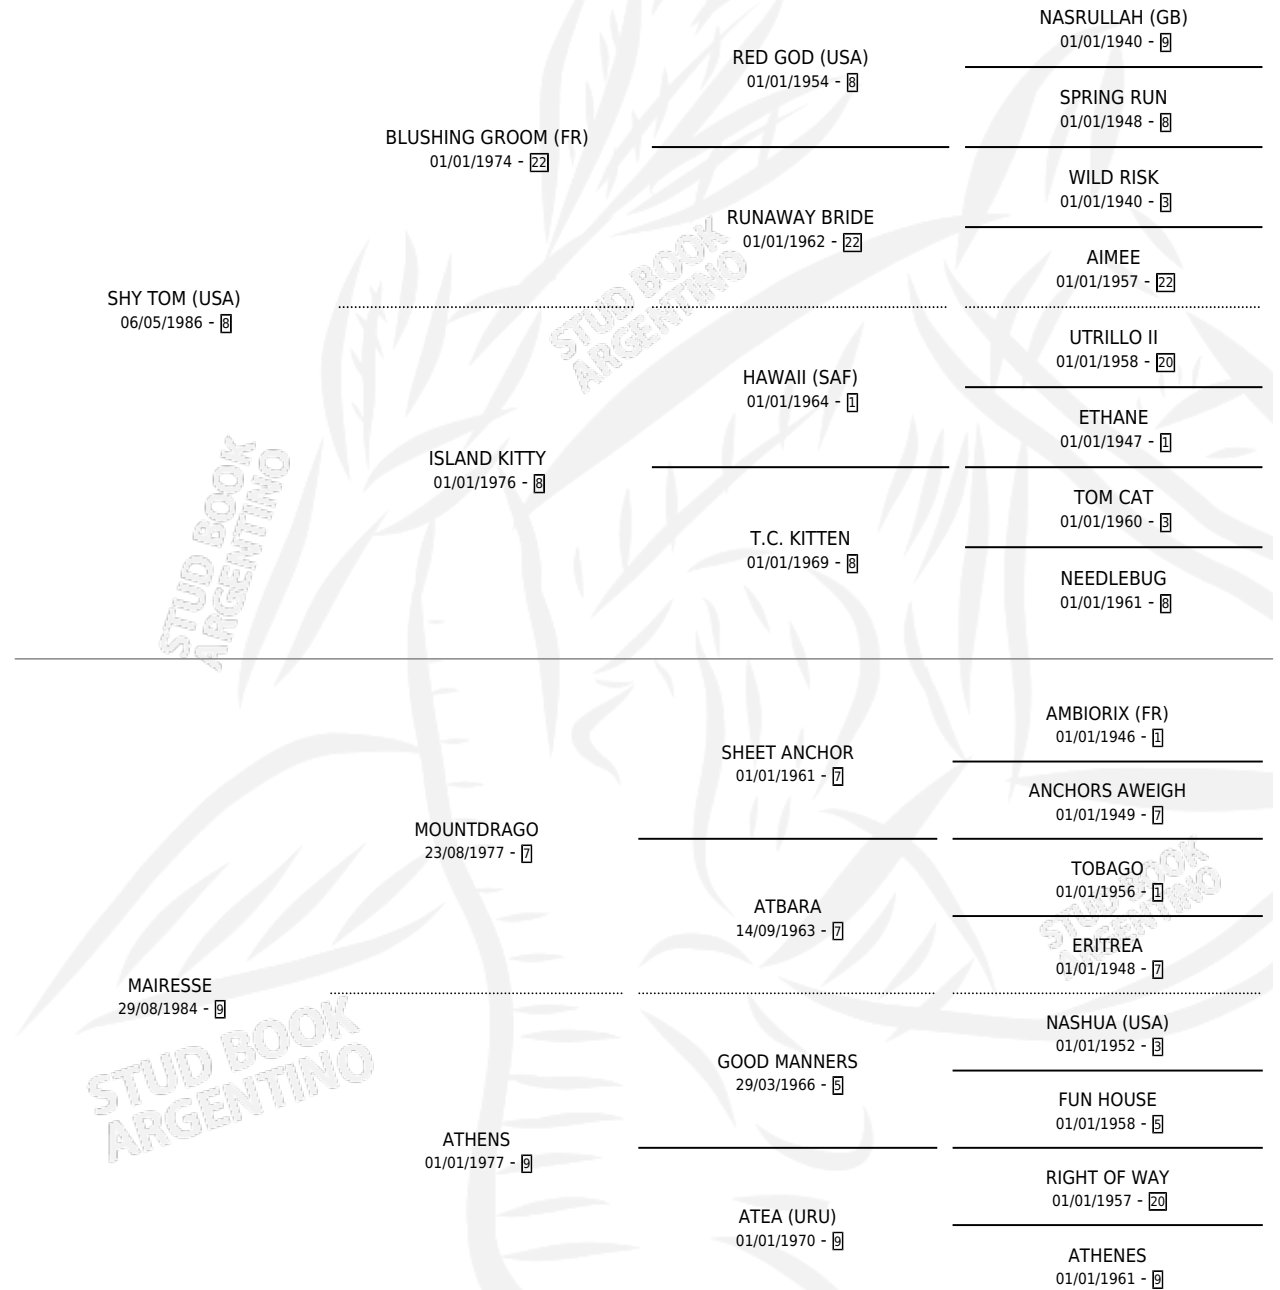

SHY MENSURA

por SHY TOM (USA) y MAIRESSE por MOUNTDRAGO

Argentina · Hembra · Zaino Doradillo · SP · 16/09/1998
Familia 9-g · Volumen 36

ESTADO

TIPIFICACIÓN SANGUÍNEA	✓
TIPIFICACIÓN POR ADN	X
PASAPORTE	X
IDENTIFICACIÓN POR MICROCHIP	X
REPRODUCTOR	X

Lugar de nacimiento: La Biznaga

Criador: La Biznaga

PEDIGREE