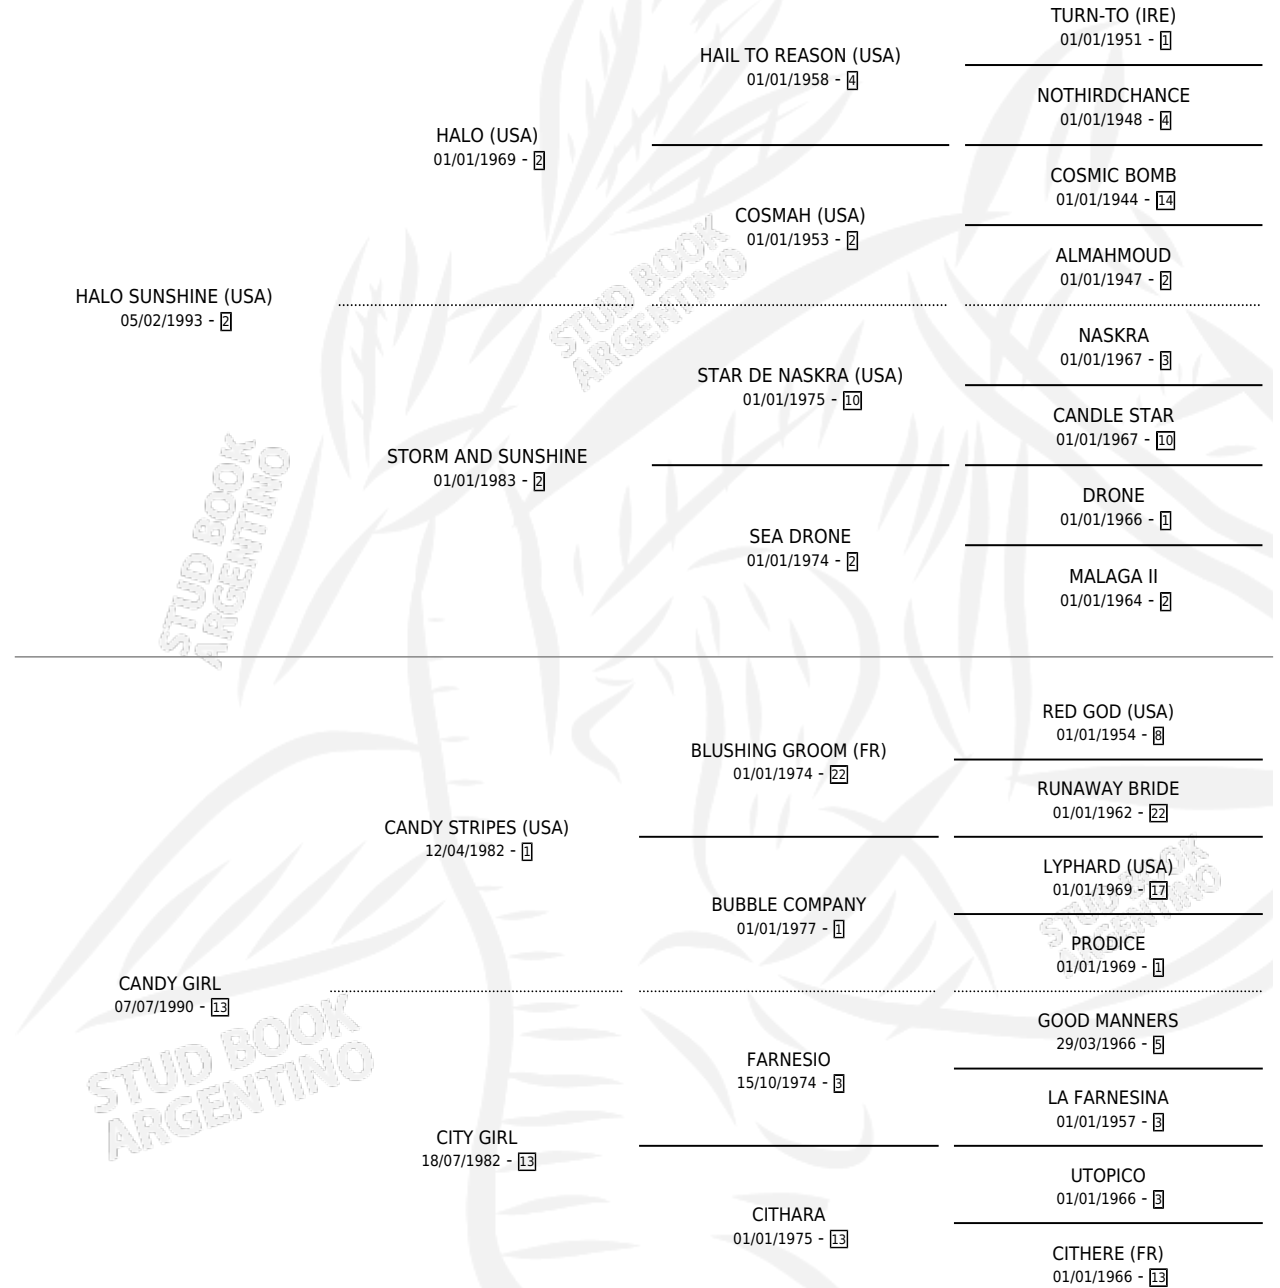

CANDY APPLE

por HALO SUNSHINE (USA) y CANDY GIRL por CANDY STRIPES (USA)

Argentina · Hembra · Zaino · SP · 17/09/1998
Familia 13-c · Volumen 36

ESTADO

TIPIFICACIÓN SANGUÍNEA	✓
TIPIFICACIÓN POR ADN	X
PASAPORTE	X
IDENTIFICACIÓN POR MICROCHIP	X
REPRODUCTOR	X

Lugar de nacimiento: Abolengo
Criador: Abolengo

~

HIJOS

	MACHOS	HEMBRAS
1 NACIERON	0	1
SIN ACTUACIONES		

PEDIGREE

EXPORTACIÓN / IMPORTACIÓN

FECHA	MOVIMIENTO	PAÍS
01/10/2003	EXPORTADO	ESTADOS UNIDOS

~