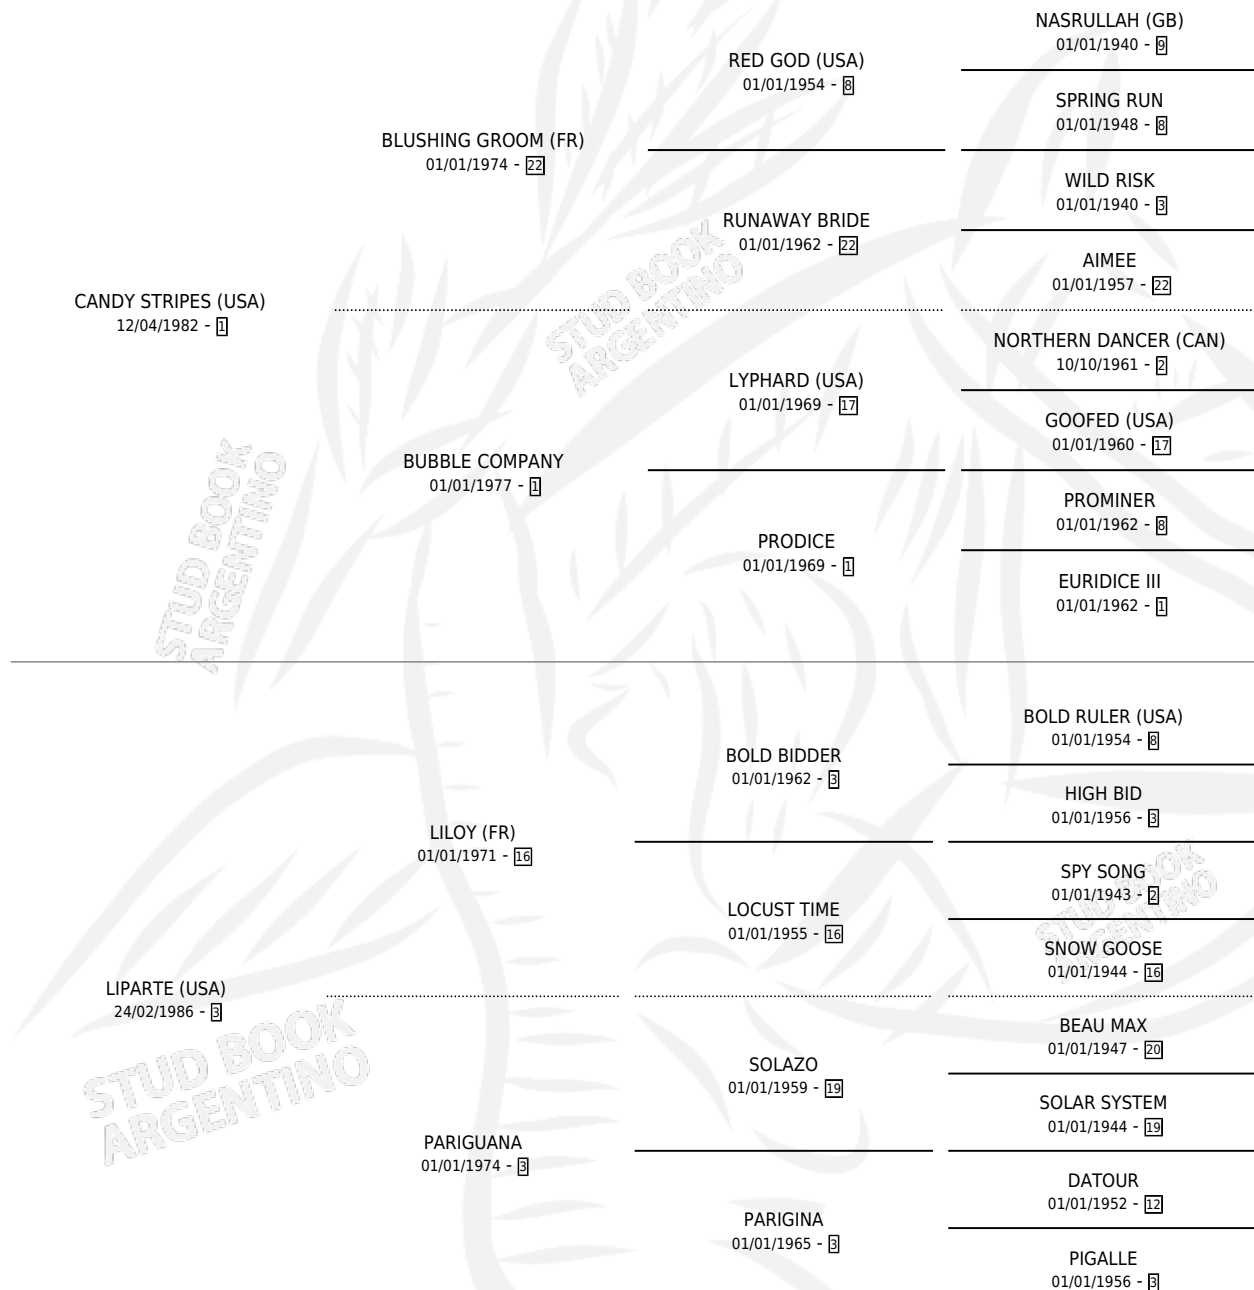

# LEGAL CANDY

por **CANDY STRIPES (USA)** y **LIPARTE (USA)** por **LILOY (FR)**

Argentina · Hembra · Zaino Doradillo · SP · 09/09/1998  
Familia 3-h · Volumen 36

## ESTADO

TIPIFICACIÓN SANGUÍNEA	✓
TIPIFICACIÓN POR ADN	✓
PASAPORTE	X
IDENTIFICACIÓN POR MICROCHIP	X
REPRODUCTOR	✓

**Lugar de nacimiento:** Abolengo

**Criador:** Abolengo

~

## EXPORTACIÓN / IMPORTACIÓN

FECHA	MOVIMIENTO	PAÍS
26/12/2007	IMPORTADO	ESTADOS UNIDOS
03/11/2004	EXPORTADO	ESTADOS UNIDOS

~