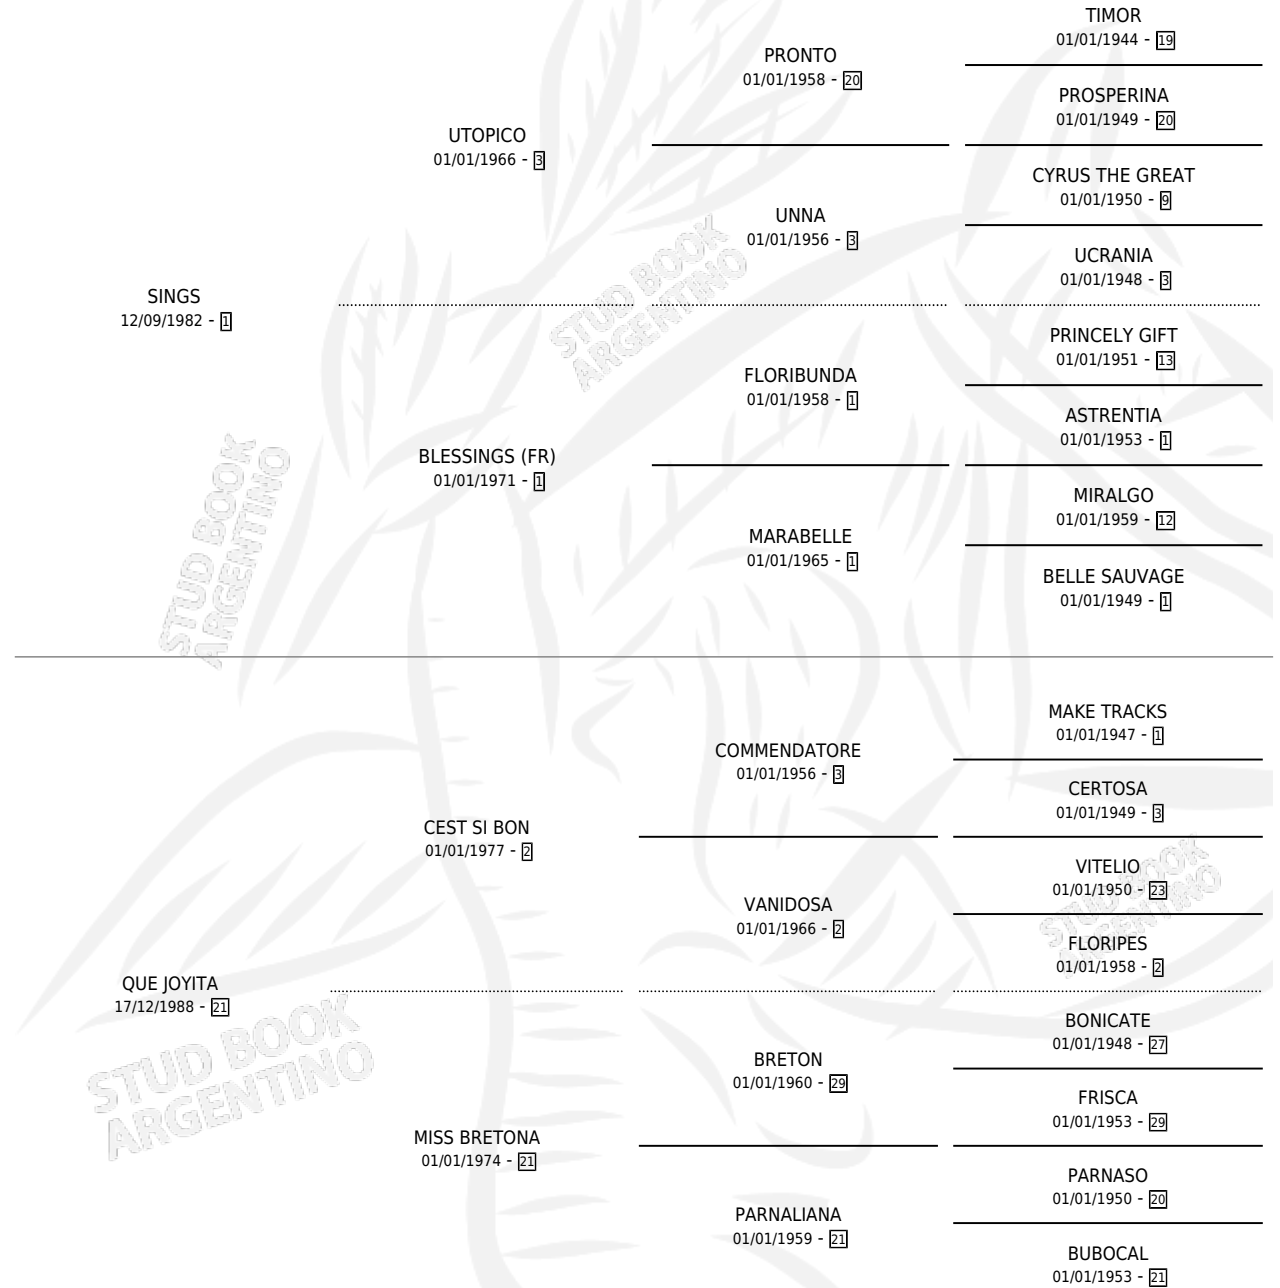

# QUE SINGS

por SINGS y QUE JOYITA por CEST SI BON

Argentina · Macho · Alazan · SP · 08/09/1998  
Familia 21-a · Volumen 36

## ESTADO

TIPIFICACIÓN SANGUÍNEA	✓
TIPIFICACIÓN POR ADN	X
PASAPORTE	X
IDENTIFICACIÓN POR MICROCHIP	X
REPRODUCTOR	X

**Lugar de nacimiento:** Masama

**Criador:** Masama

## PEDIGREE